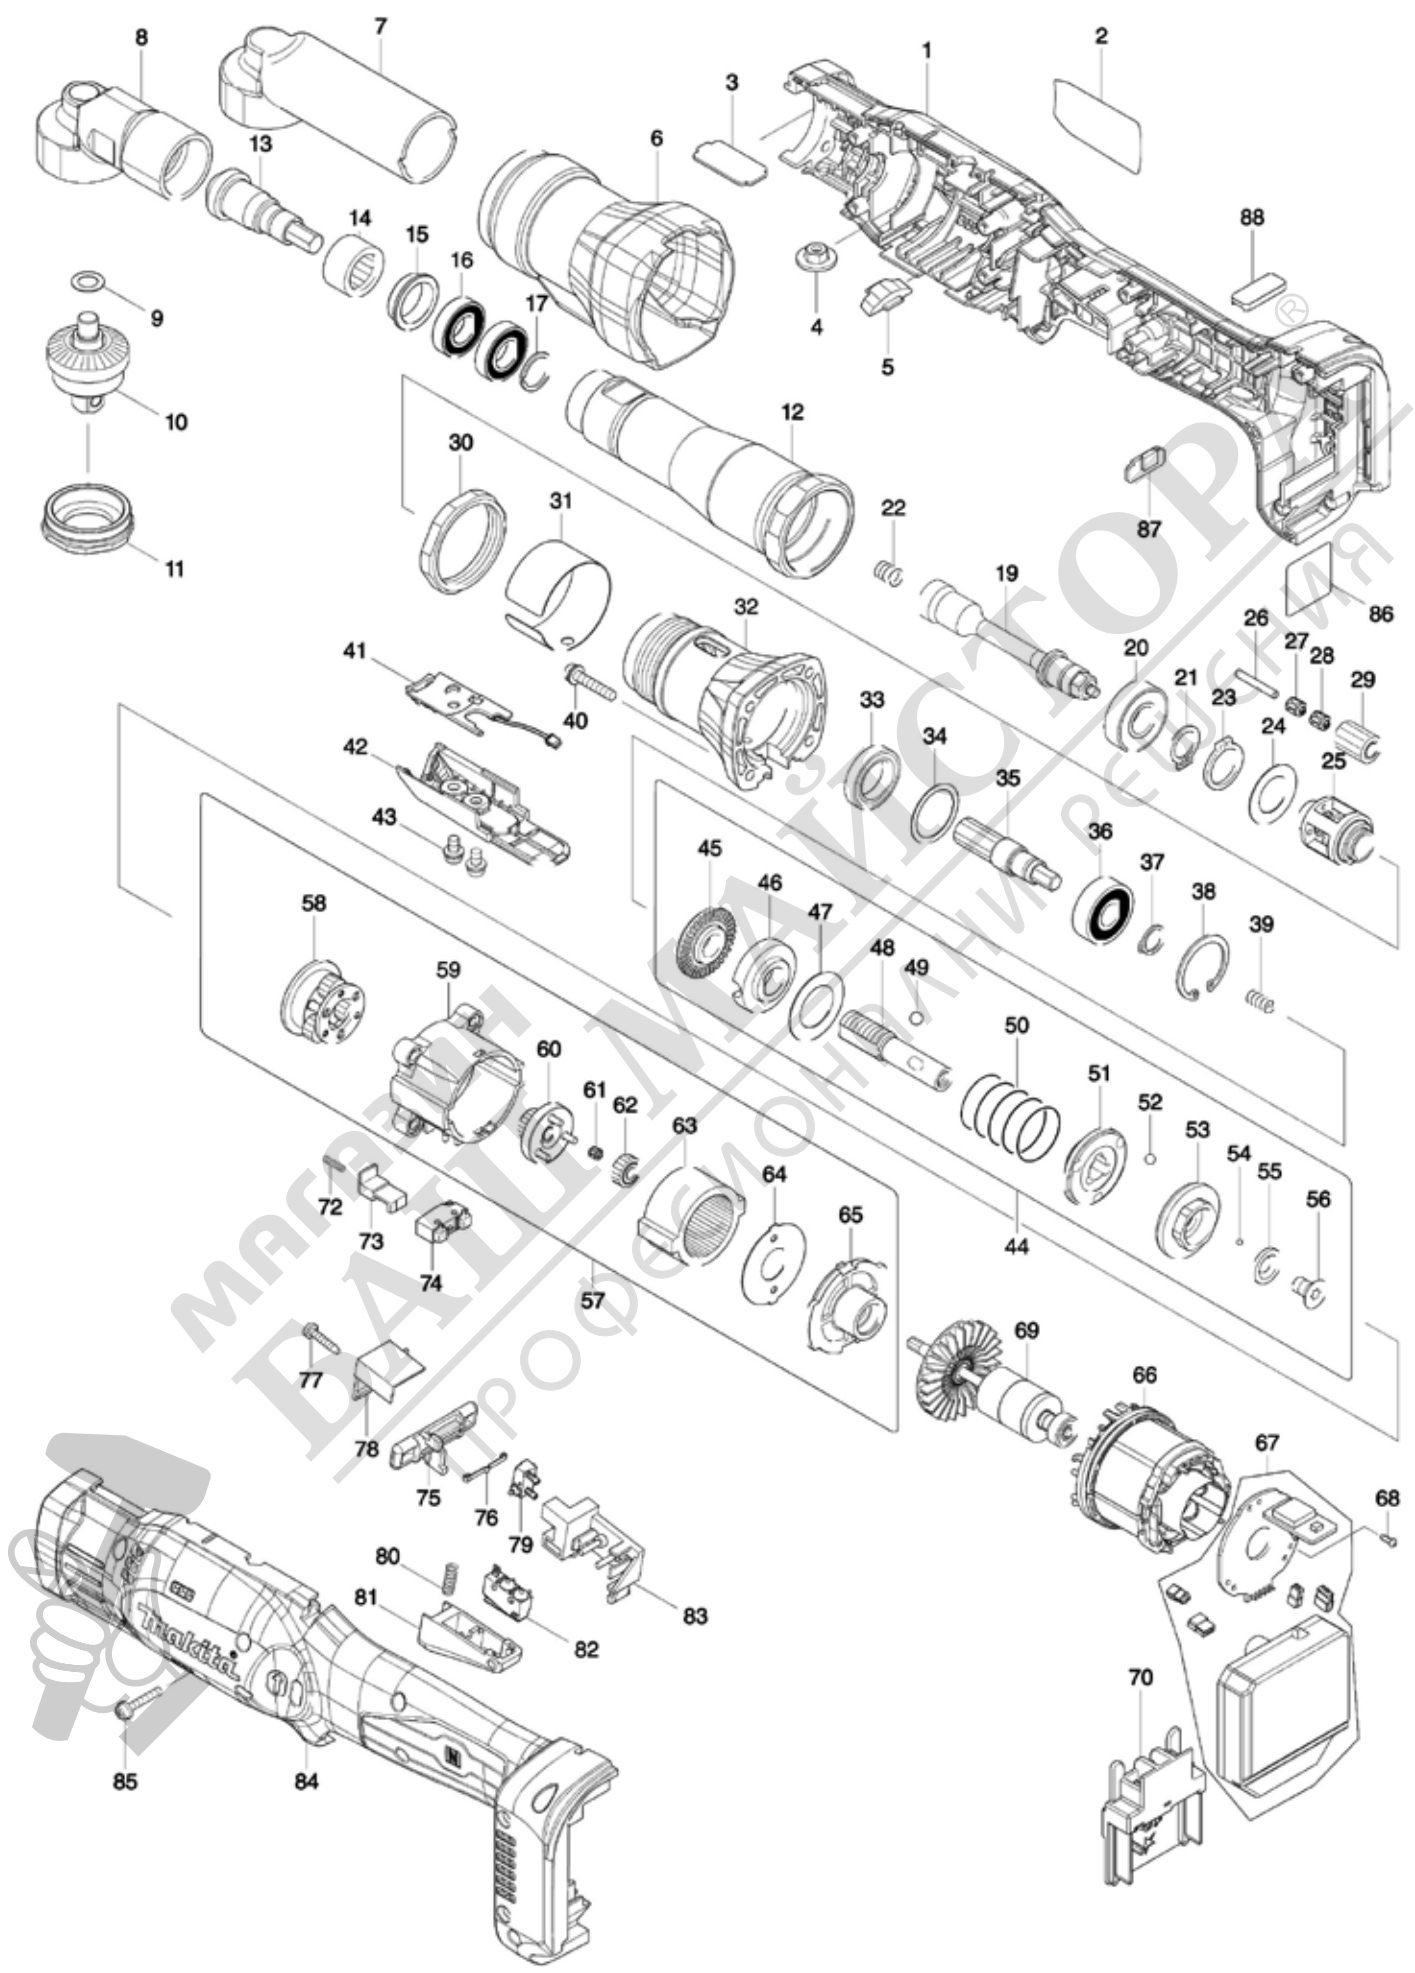

Partdrawing for DFL651FZ - Haakse momentsleutel

Nr.	Part nr.	Name
001	183C90-7	Behuizing Dfl651F
001A	263005-3	Rubber Pen 6 AC320H P
002	851R21-1	Naamplaat Dfl651F
003	346862-5	Plaat L Dfl651F
004	252142-8	Moer Met Flens M5
005	458391-7	Lens Dfl651F A
006	455773-4	Indicatiehuis huis zwart
007	455771-8	Beschermplaat E Dfl651F
008	143716-5	Tandwielhuis Compleet Dfl651F
009	253777-8	Sluitring 8
010A	143714-9	As A cpl 3/8 DFL302/403/651
010B	143715-7	As G cpl 1/2 DFL302/403
010C10	256436-3	Pen 3-5 6507D *
010C20	233081-1	Drukveer 3 6706D *
010C30	322640-7	Kap 6706D *
011	285739-8	Lagerborging Dfl651F
012	143717-3	Tandwielhuis Compleet Dfl651F
012A	455772-6	Beschermplaat F Dfl651F
013	221443-5	Tandwiel Dfl651F
014	212222-2	Naaldlager 1612 Jn1601
015	326709-9	Afstandring Dfl651F
016	211288-9	Kogellager 6901Ddw Dfl651F
017	961082-6	Ring Voor Borgpen Wr12
019	326708-1	Scharnierpen Dfl651F
020	211131-2	Kogellager 6001Dw
021	961072-9	Borgring S12
022	234392-7	Drukveer 6 Dfl651F
023	961056-7	Borgring S-16
024	253749-3	Sluitring 16 *
025	326491-0	Tandwieldrager Dfl651F
026	256221-4	Pen 3 Jr3020
027	212131-5	Naaldlager Dfl651F*
028	212131-5	Naaldlager Dfl651F*
029	227364-9	Tandwiel 14 Dfl651F
030	252187-6	Moer M36-41 Bfl300
031	346863-3	Ring 38 Dfl651F
032	317808-8	Koppeling Huis Bfl300
033	211283-9	Kogellager 6803Zz
034	267283-7	Sluitring 21 Bfl300
035	227365-7	Tandwiel 13 Dfl651F
036	211088-7	Kogellager 6000Ddw P
037	961026-6	Borgring S-10 Bfl300
038	962105-3	Borgring R-26 A
039	233019-6	Drukveer 5 Bfl123Fz P
040	265145-3	Schroef M4X22
041	620396-9	Licht Circuit Dfl651F