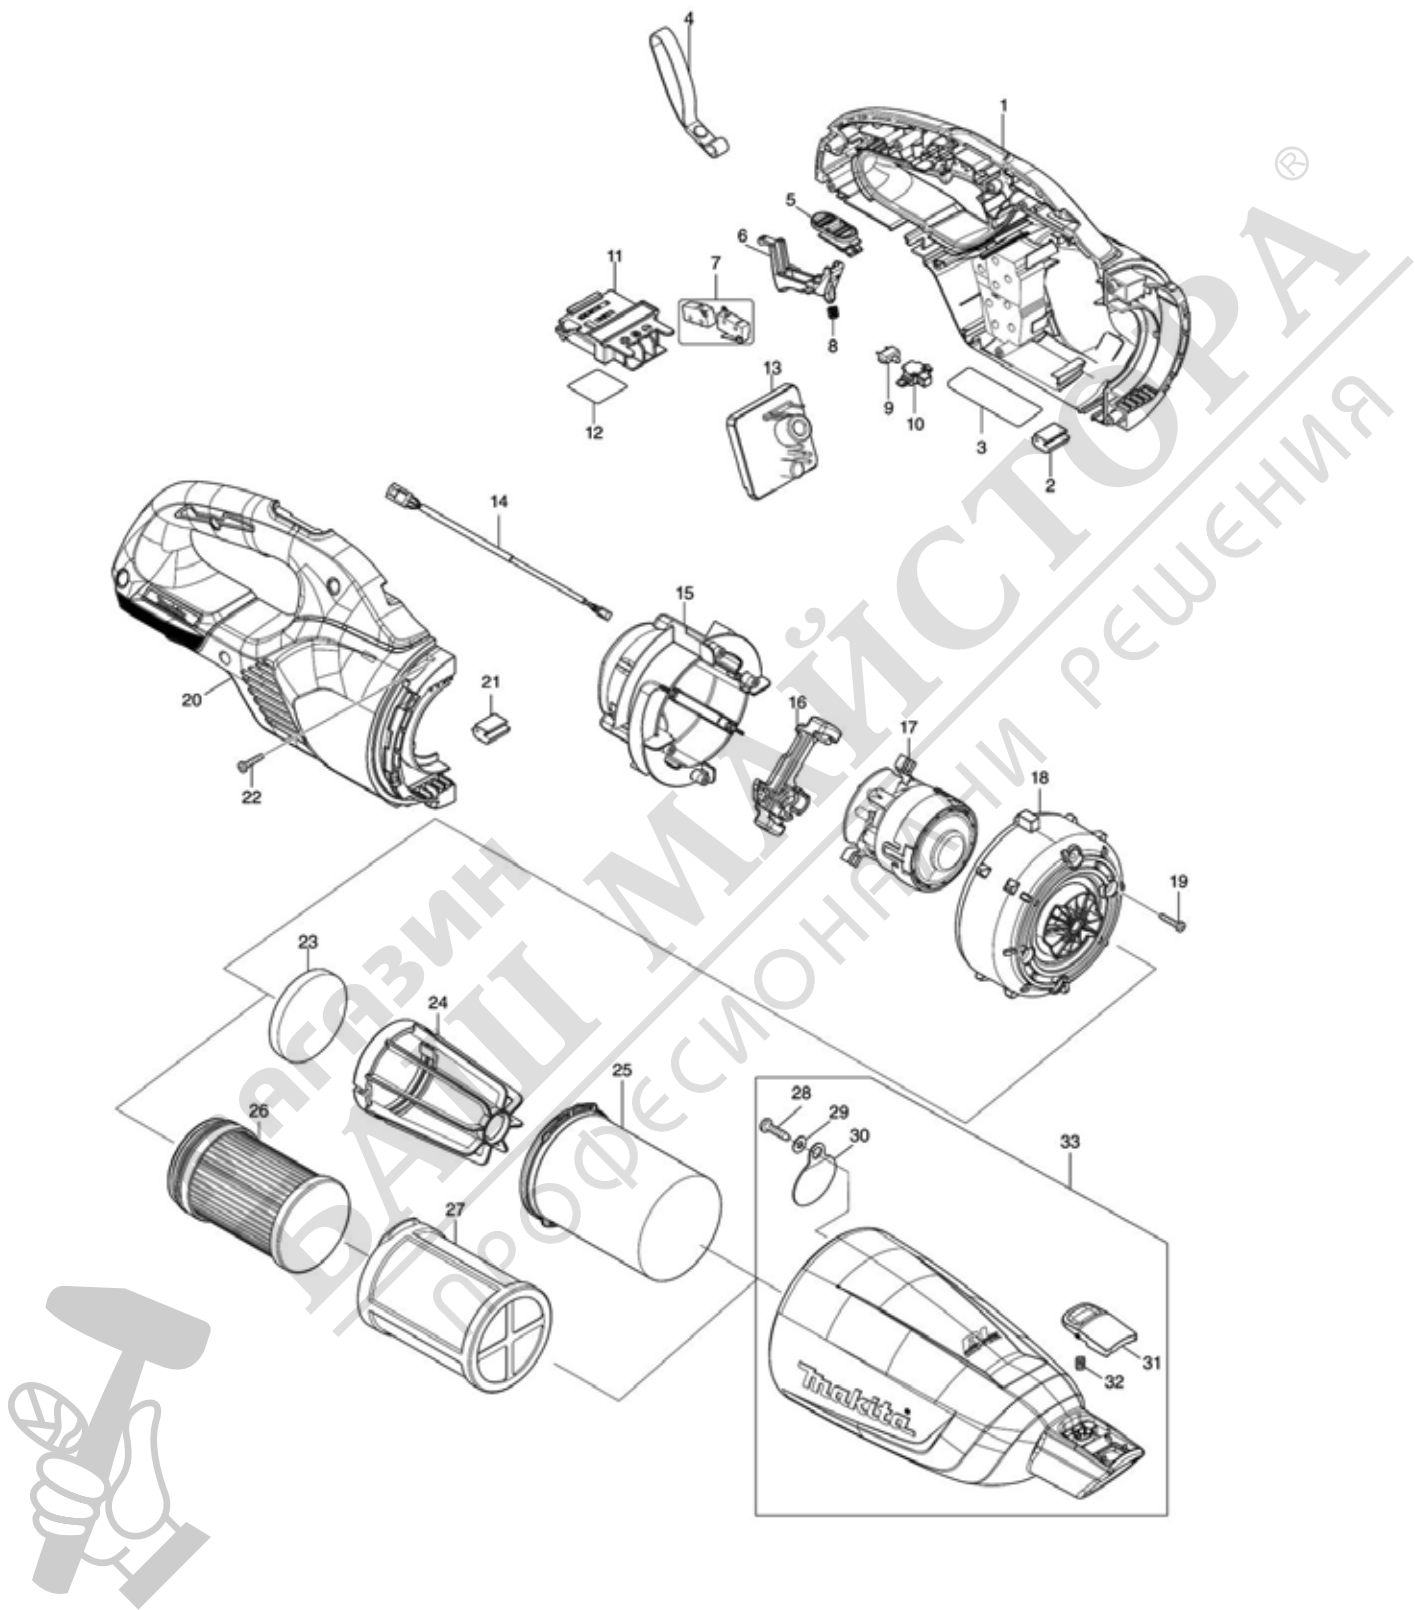

Partdrawing for DCL283FZ - Steelstofzuiger

Model No.DCL283F CORDLESS CLEANER

Nr.	Part nr.	Name
001A	183Y60-8	Behuizing blw DCL283
001B	183Y62-4	Behuizing trp DCL283F
001C	183Y61-6	Behuizing blw DCL283F
001C10	263005-3	Rubber Pen 6 AC320H P
001C20	422974-9	Buffer DCL283F
002	422460-0	Rubberen plaat DCL281
003	8588D6-6	Naamplaat DCL283F
005	413M39-6	Schuifschakelaar DCL283F
006	459324-5	Schakelaarhendel
007	632N57-3	Schakelaar DCL280F
008	232485-4	Drukveer 5
009	620E82-2	Licht circuit DCL281F A
010	141H09-2	Ledhuis cpl CL002G
011	643874-2	Aansluitunit Dhp483
012	8588E4-7	Label serienr. DCL283F
013	620L21-4	Controller DCL283F
013C10	688163-8	Lijn Filter Bfs441
014	632S32-9	Draadboom CL001G
015	141E55-7	Motordeksel R CL001G
015C10	263002-9	Rubber Pen 4 6413 A
016	422723-4	Motordekselrubber CL001G
017	629B87-1	Motor assy DCL283F/284
018	413645-9	Motordeksel F CL001G
019	266429-2	Tapschroef 3X16 P
020A	183Y60-8	Behuizing blw DCL283
020B	183Y62-4	Behuizing trp DCL283F
020C	183Y61-6	Behuizing blw DCL283F
020C10	263005-3	Rubber Pen 6 AC320H P
020C20	422974-9	Buffer DCL283F
021	422460-0	Rubberen plaat DCL281
022	266429-2	Tapschroef 3X16 P
023	422268-2	Sponsfilter steelstofzuiger
024	458467-0	Filterframe Steelstofzuiger
025	459325-3	Filter B DCL283F P
028	266326-2	Tap Schroef 4X18mm P
029	941051-3	Sluistring M4
030	424208-6	Klepventiel CI140
031	413F33-6	Knop C CL002G
032	232485-4	Drukveer 5
033A	136963-5	Voorhuis blw DCL283F,DCL284F
033B	136965-1	Voorhuis blk DCL283F, DCL284F
033C	136964-3	Voorhuis trp DCL283F, DCL284F