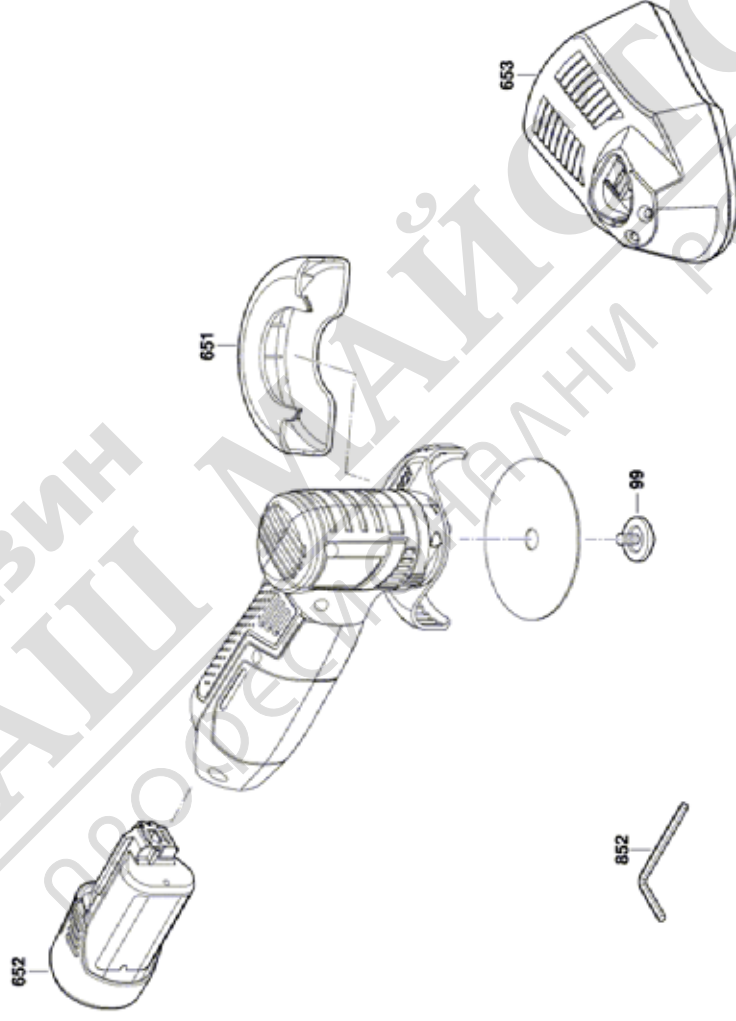

Изображение - модел - E

3 601 JF2 000
Stand } 15-12
Issue } 16-06-17
Fig. /Abb. 2