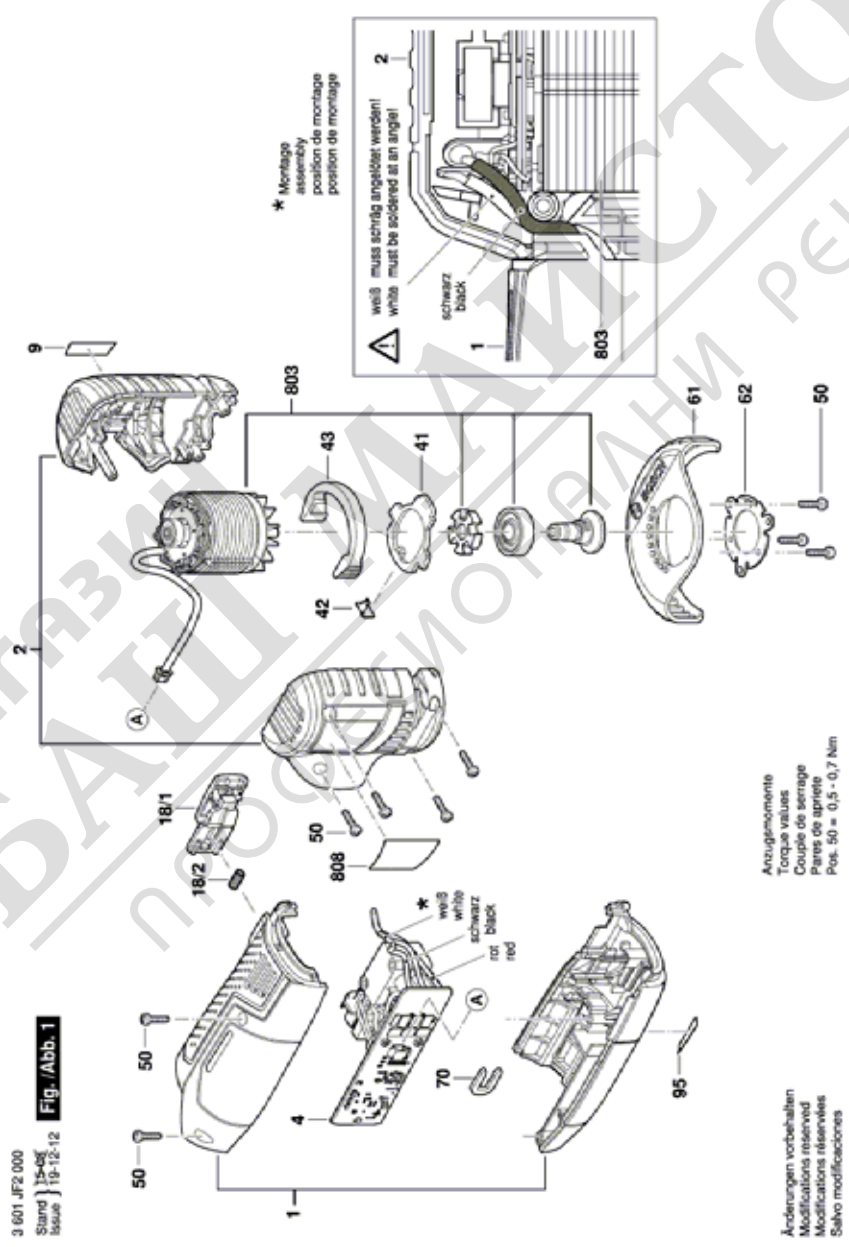

Списък на резервните части

Артикул	Каталожен номер	Описание	Изображение	Цена	Количество	Ценова група
1	1 605 806 58F	КОРПУС	1		1	25
2	1 605 108 2BZ	КОРПУС НА МОТОР	1		1	26
4	1 607 233 5A2	СЕТ- КЛЮЧ + ЕЛЕКТРО	1		1	42
9	1 601 11C 1KU	ТАБЕЛКА	1		1	13
18/1	1 600 A00 78U	ШАЛТЕР-ГРУПА	1		1	16
18/2	1 600 A00 4НА	ПРУЖИНА	1		1	10
41	1 600 A00 4НJ	БЛОКИРАЩО ТЯЛО ЗА Д	1		1	11
42	1 600 A00 4ND	ВЪЛНООБРАЗНА ПРУЖИНА	1		1	16
43	1 600 A00 4NH	Sperrbügel	1		1	12
50	2 609 110 361	ВИНТ	1		9	10
61	1 600 A00 4NM	ПРЕДПАЗИТЕЛ	1		1	23
62	1 600 A00 4NE	Притискаща плоча	1		1	20
70	2 609 110 537	КЛИП	1		1	11
95	1 601 11C 0WW	СТИКЕР	1		1	15
803	1 600 A00 DC1	СЕТ МОТОР	1		1	44
808	1 601 11A 4XG	ТАБЕЛКА	1		1	13
99	1 600 A00 B91	ГАЙКА	2		1	20
651	1 600 A00 4LC	ПРЕДПАЗИТЕЛ	2		1	26
652	1 607 A35 049	БАТЕРИЯ 12V, 2,5Ah, LI GBA	2		2	43
653	2 607 226 101	ЗАРЯДНО EU GAL 1230 CV 230/12V	2		1	40
653	2 607 226 105	ЗАРЯДНО GB GAL 1230 CV 230/12V	2		1	38
852	1 619 P11 420	ШЕСТОСТЕН-КЛЮЧ	2		1	12

* Препоръчителна цена на дребно без ДДС.

Изображение - модел - Е

3 601 JF2 000
Stand } 15-08
Issue } 19-12-12
Fig. /Abb. 1