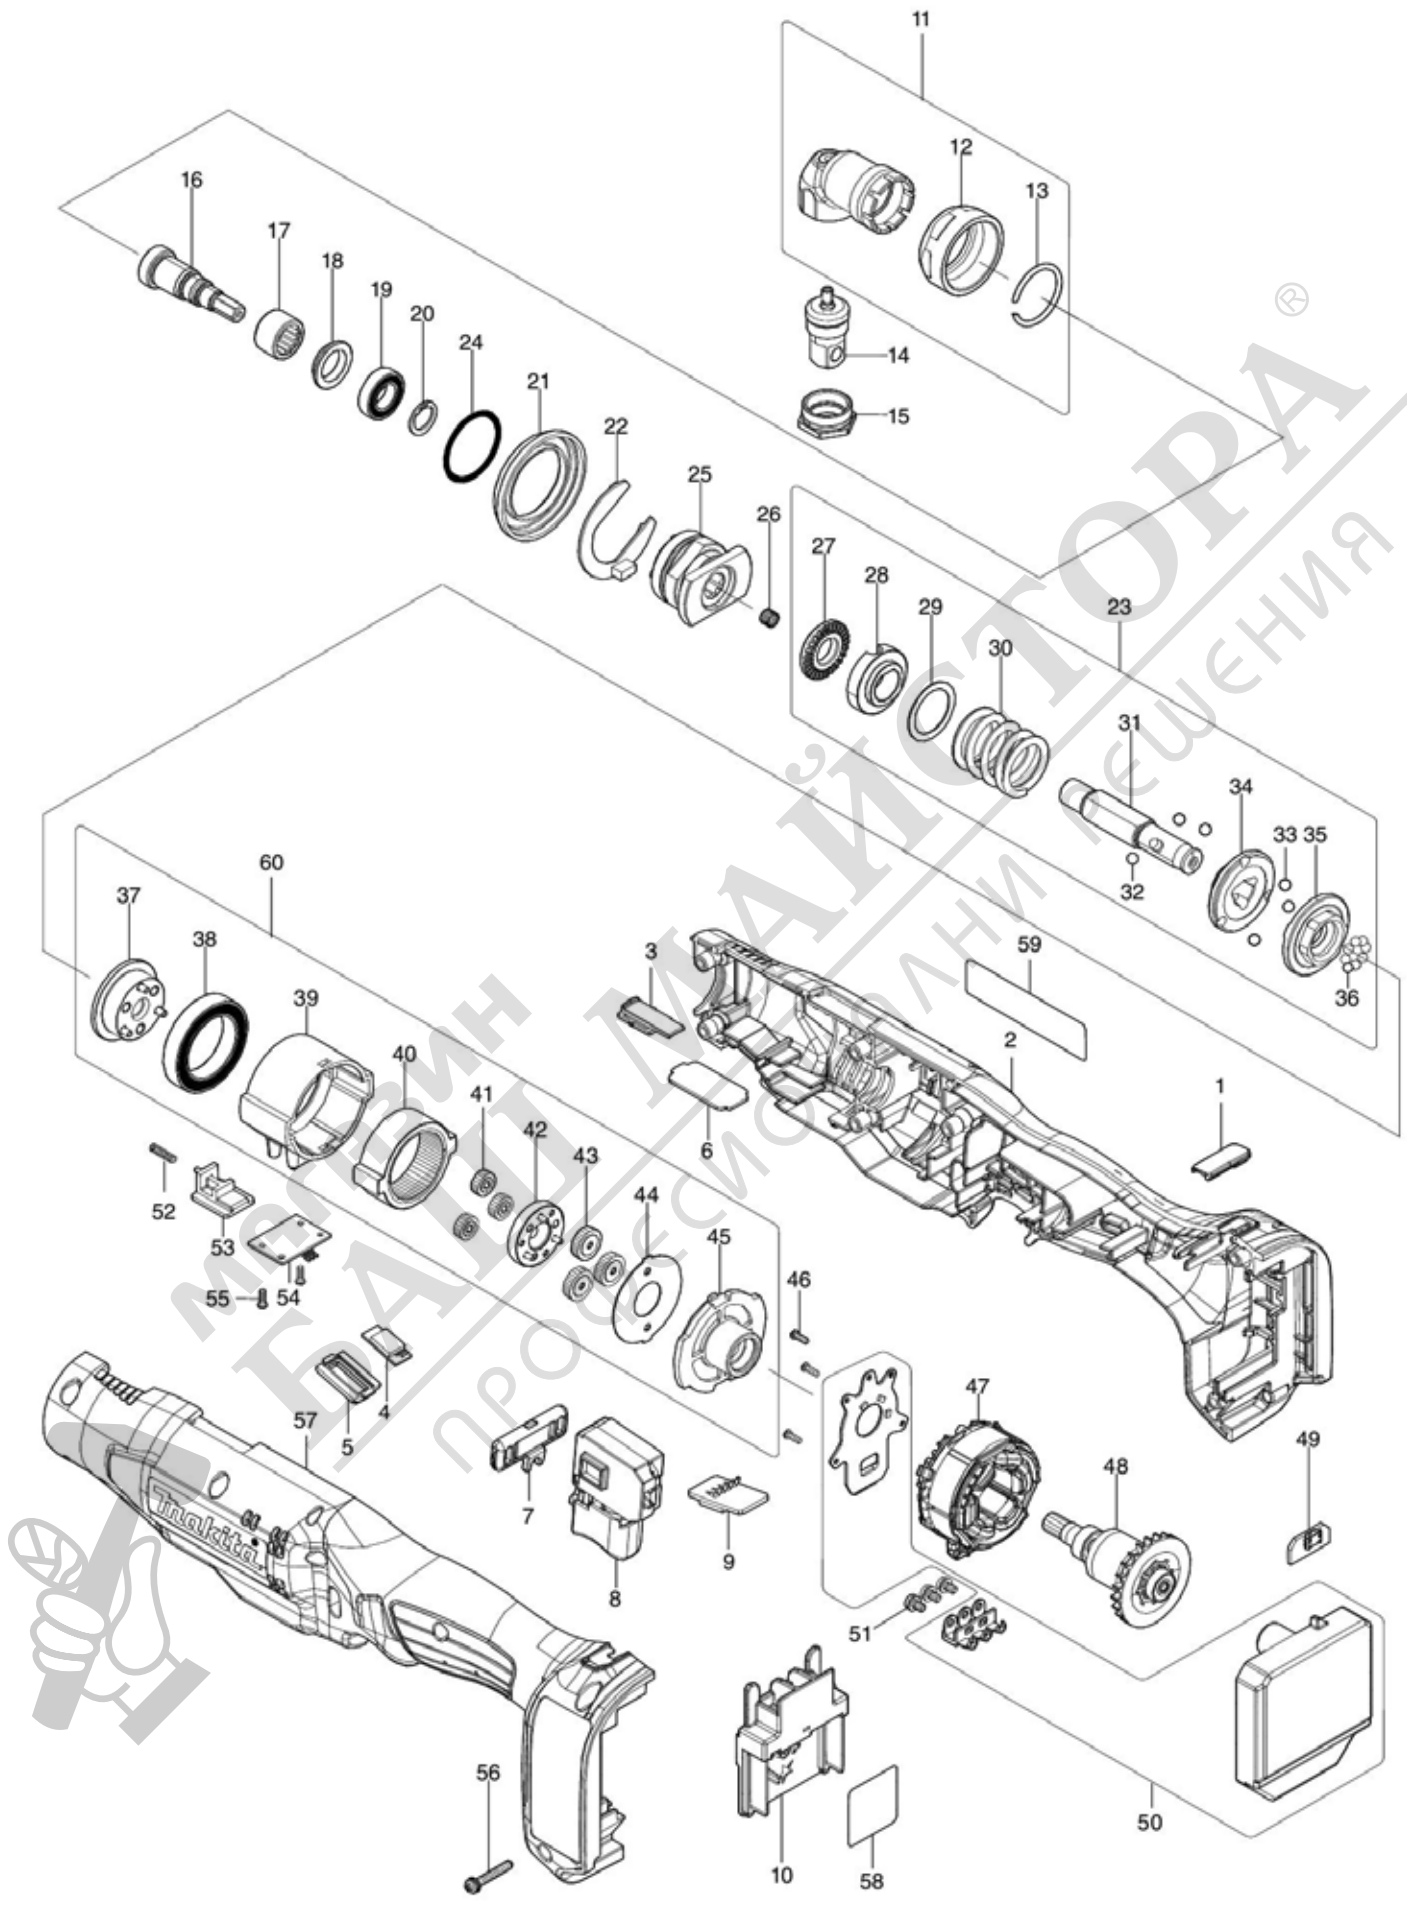

Partdrawing for DFL063FZ - Haakse momentsleutel

2019/08
DFL063F

Nr.	Part nr.	Name
001	424827-8	Afdekkap Usb Dfl651F *
002	183L93-5	Motorhuis DFL020F
002C10	263005-3	Rubber Pen 6 AC320H P
002C20	931002-4	Zeskantmoer M3
003	457526-7	Wisselplaat Dft023F
004	620B13-3	Led circuit DFL020/063F
005	459491-6	Lens DFL020/063F
006	347538-7	Indicatieplaat R DFL063F
007	459492-4	Schakelplaat f/r DFL020F
008	651082-1	Schakelaar C3Jw-1B-S Dft085F
009	620621-8	Buzzer Circuit Dft085F *
010	643860-3	Aansluitunit DTD153 3cont
011	127321-6	Haaksekop DFL020/063F
012	327370-5	Borgring DFL020F
013	233924-7	Borgring 21 Hr2450Ft
014	140L66-1	As A 3/8 DFL020/063F
014C10	256436-3	Pen 3-5 6507D *
014C20	233081-1	Drukveer 3 6706D *
014C30	322640-7	Kap 6706D *
015	285035-4	Lagerafdekking DFL020/063F
016	226902-4	Tandwiel 15A DFL020/063F
017	212123-4	Naaldlager 1210 Hr5001C
018	327371-3	Afstandbus DFL020/063F
019	210076-1	Kogellager 6800Lib
020	961026-6	Borgring S-10 Bfl300
021	459490-8	Ledlens DFL020/063F
022	620B14-1	Circuit indicatie DFL020/063F
023	127322-4	Koppeling V DFL063F P
024	213987-9	O-Ring 25 Ar410
025	140L67-9	Lagerhuis DFL020/063F
026	233019-6	Drukveer 5 Bft123Fz P
027	326953-8	Borgmoer M12
028	144421-7	Instelring Dft023F
029	253391-0	Sluiring 18
030	232539-7	Drukveer 18C DFL063F
031	327367-4	Aandrijfas DFL020F P
032	216024-8	Stalen Kogel 4
033	216024-8	Stalen Kogel 4
034	223185-7	Slagkam A Dft023F
035	223186-5	Slagkam B Dft023F
036	216001-0	Kogel 3,5mm P
037	144424-1	Tandwieldrager Cpl Dft045F
038	211375-4	Kogellager 6805Lib 6221Dw
039	459489-3	Tandwielkast DFL020F
040	221546-5	Tandwiel 47 Dft023F
041	221543-1	TANDWIEL 43 P