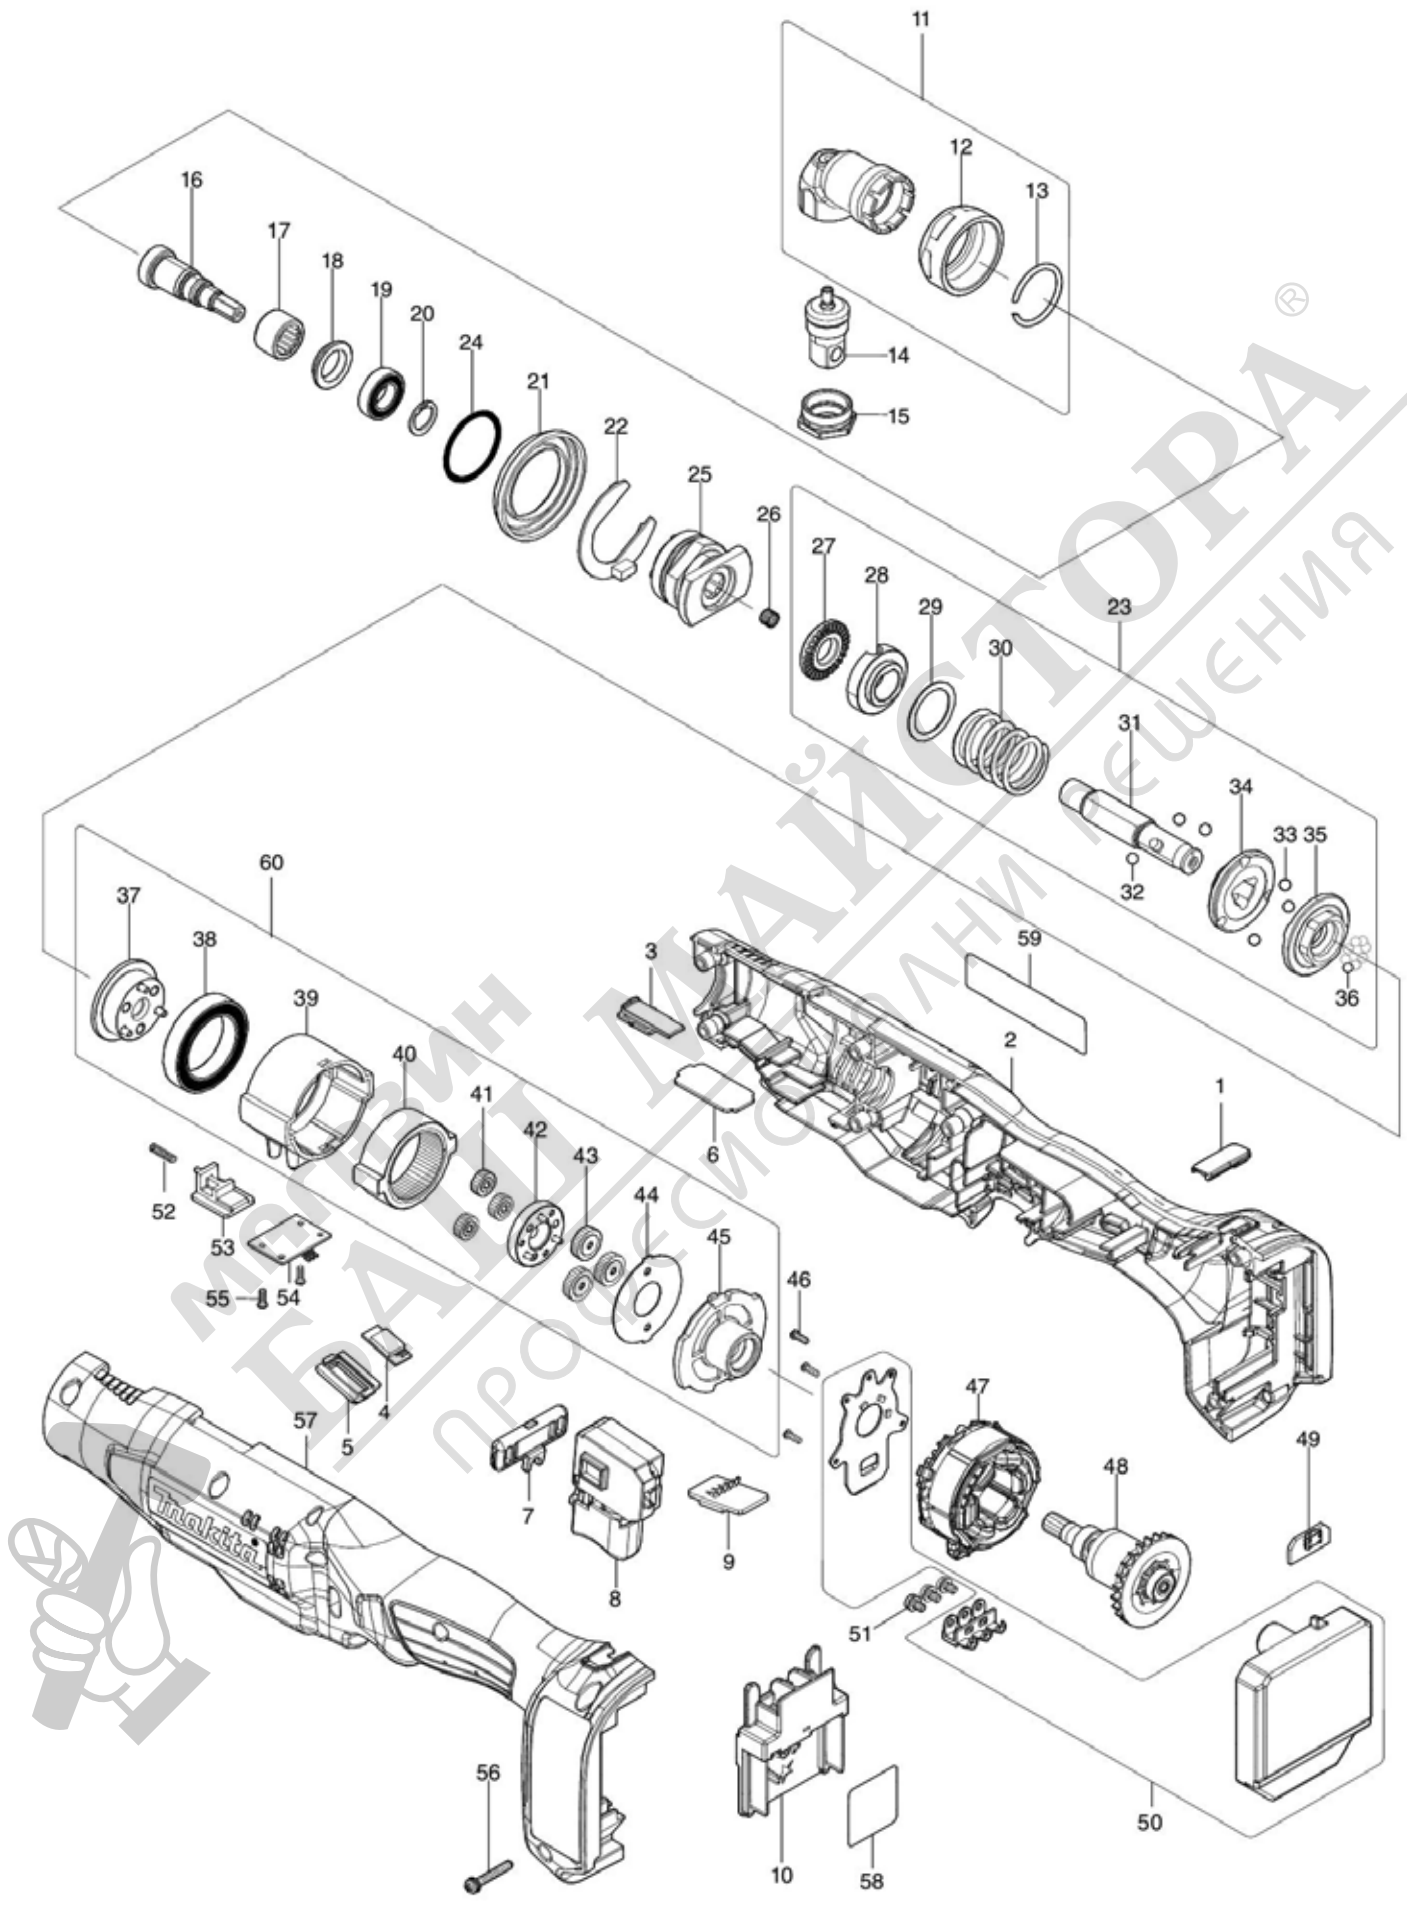

Partdrawing for DFL020FZ - Haakse momentsleutel

2019/08
DFL020F

Nr.	Part nr.	Name
001	424827-8	Afdekkap Usb Dfl651F *
002	183L93-5	Motorhuis DFL020F
002C10	263005-3	Rubber Pen 6 AC320H P
002C20	931002-4	Zeskantmoer M3
003	457526-7	Wisselplaat Dft023F
004	620B13-3	Led circuit DFL020/063F
005	459491-6	Lens DFL020/063F
006	345647-6	Plaat L Bft022F
007	459492-4	Schakelplaat f/r DFL020F
008	651082-1	Schakelaar C3Jw-1B-S Dft085F
009	620621-8	Buzzer Circuit Dft085F *
010	643860-3	Aansluitunit DTD153 3cont
011	127321-6	Haaksekop DFL020/063F
012	327370-5	Borgring DFL020F
013	233924-7	Borgring 21 Hr2450Ft
014	140L66-1	As A 3/8 DFL020/063F
014C10	256436-3	Pen 3-5 6507D *
014C20	233081-1	Drukveer 3 6706D *
014C30	322640-7	Kap 6706D *
015	285035-4	Lagerafdekking DFL020/063F
016	226902-4	Tandwiel 15A DFL020/063F
017	212123-4	Naaldlager 1210 Hr5001C
018	327371-3	Afstandbus DFL020/063F
019	210076-1	Kogellager 6800Lib
020	961026-6	Borgring S-10 Bfl300
021	459490-8	Ledlens DFL020/063F
022	620B14-1	Circuit indicatie DFL020/063F
023	127320-8	Koppeling U DFL020F P
024	213987-9	O-Ring 25 Ar410
025	140L67-9	Lagerhuis DFL020/063F
026	233019-6	Drukveer 5 Bft123Fz P
027	326953-8	Borgmoer M12
028	144421-7	Instelring Dft023F
029	253391-0	Sluistring 18
030	232602-6	Drukveer 18F DFL020F
031	327367-4	Aandrijfas DFL020F P
032	216024-8	Stalen Kogel 4
033	216024-8	Stalen Kogel 4
034	223185-7	Slagkam A Dft023F
035	223186-5	Slagkam B Dft023F
036	216001-0	Kogel 3,5mm P
037	144424-1	Tandwieldrager Cpl Dft045F
038	211375-4	Kogellager 6805Lib 6221Dw
039	459489-3	Tandwielkast DFL020F
040	221546-5	Tandwiel 47 Dft023F
041	221543-1	TANDWIEL 43 P