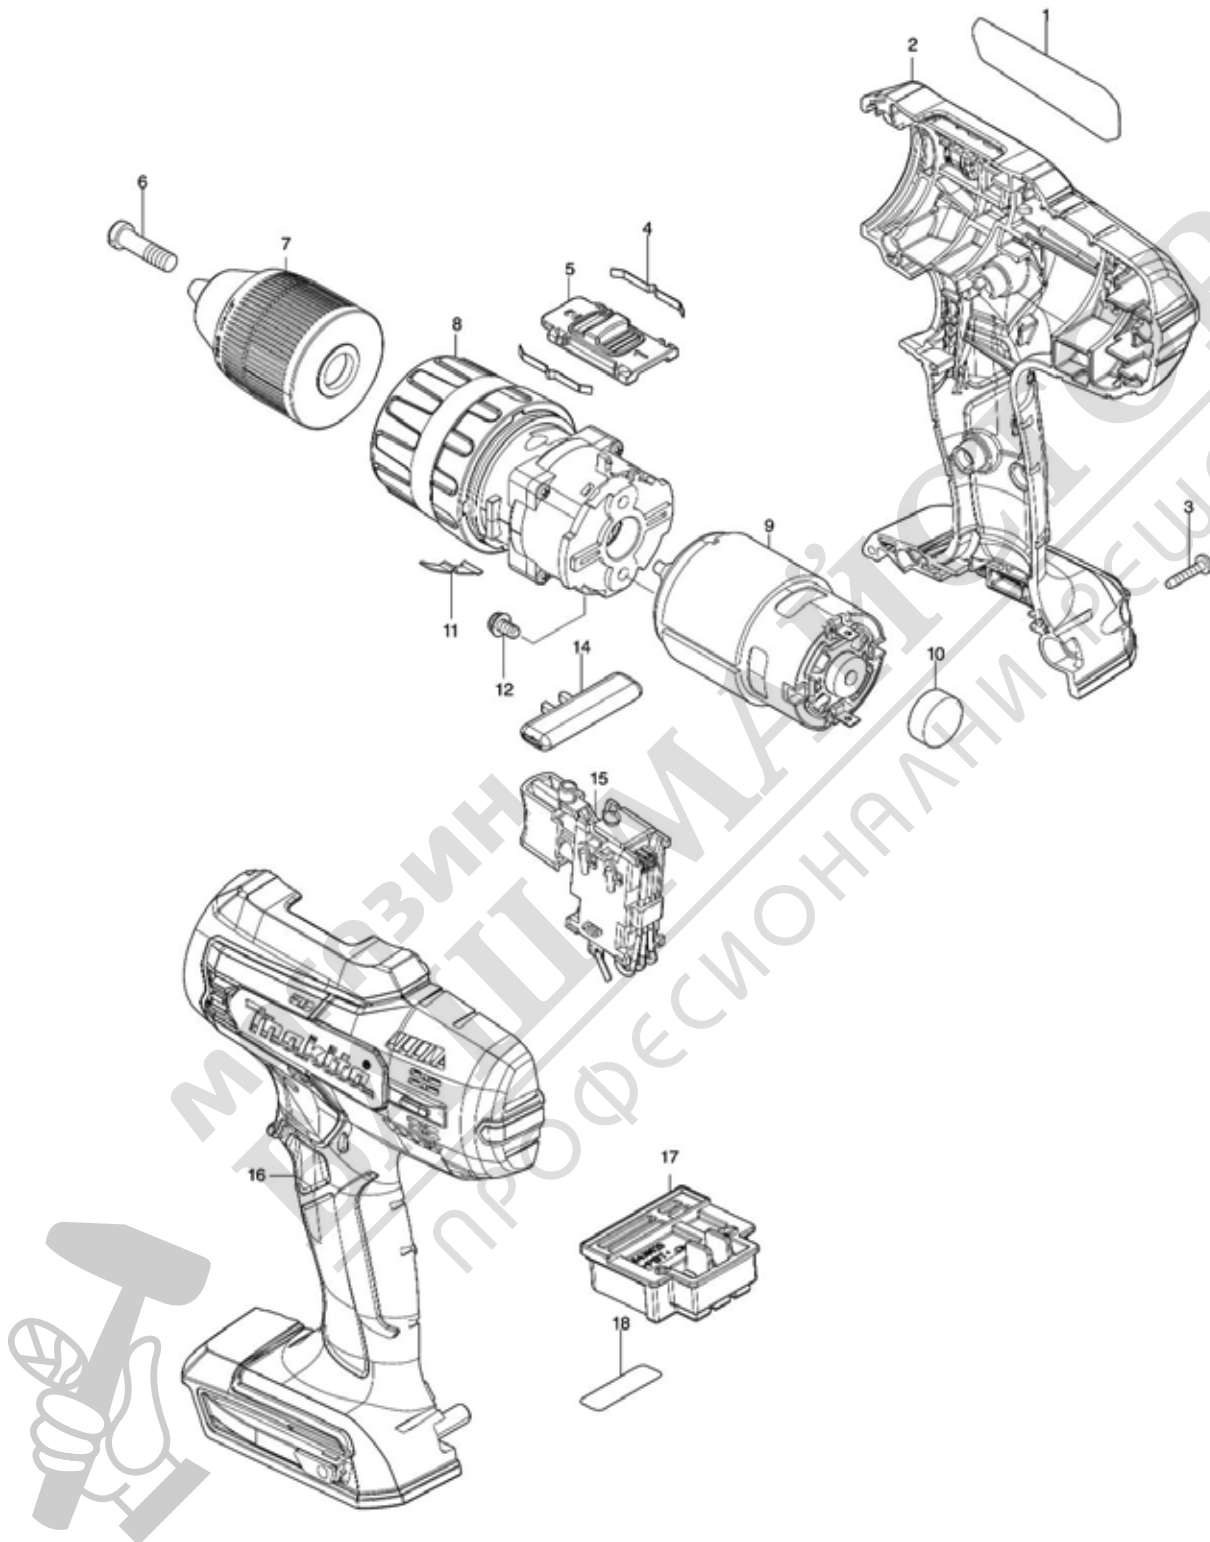

# Partdrawing for HP488DZ - Klopboor-/schroefmachine

Model No.HP488D CORDLESS HAMMER DRIVER DRILL

Nr. Part nr. Name

МАГАЗИН  
БАШ МАЙСТОРА®  
ПРОФЕСИОНАЛНИ РЕШЕНИЯ