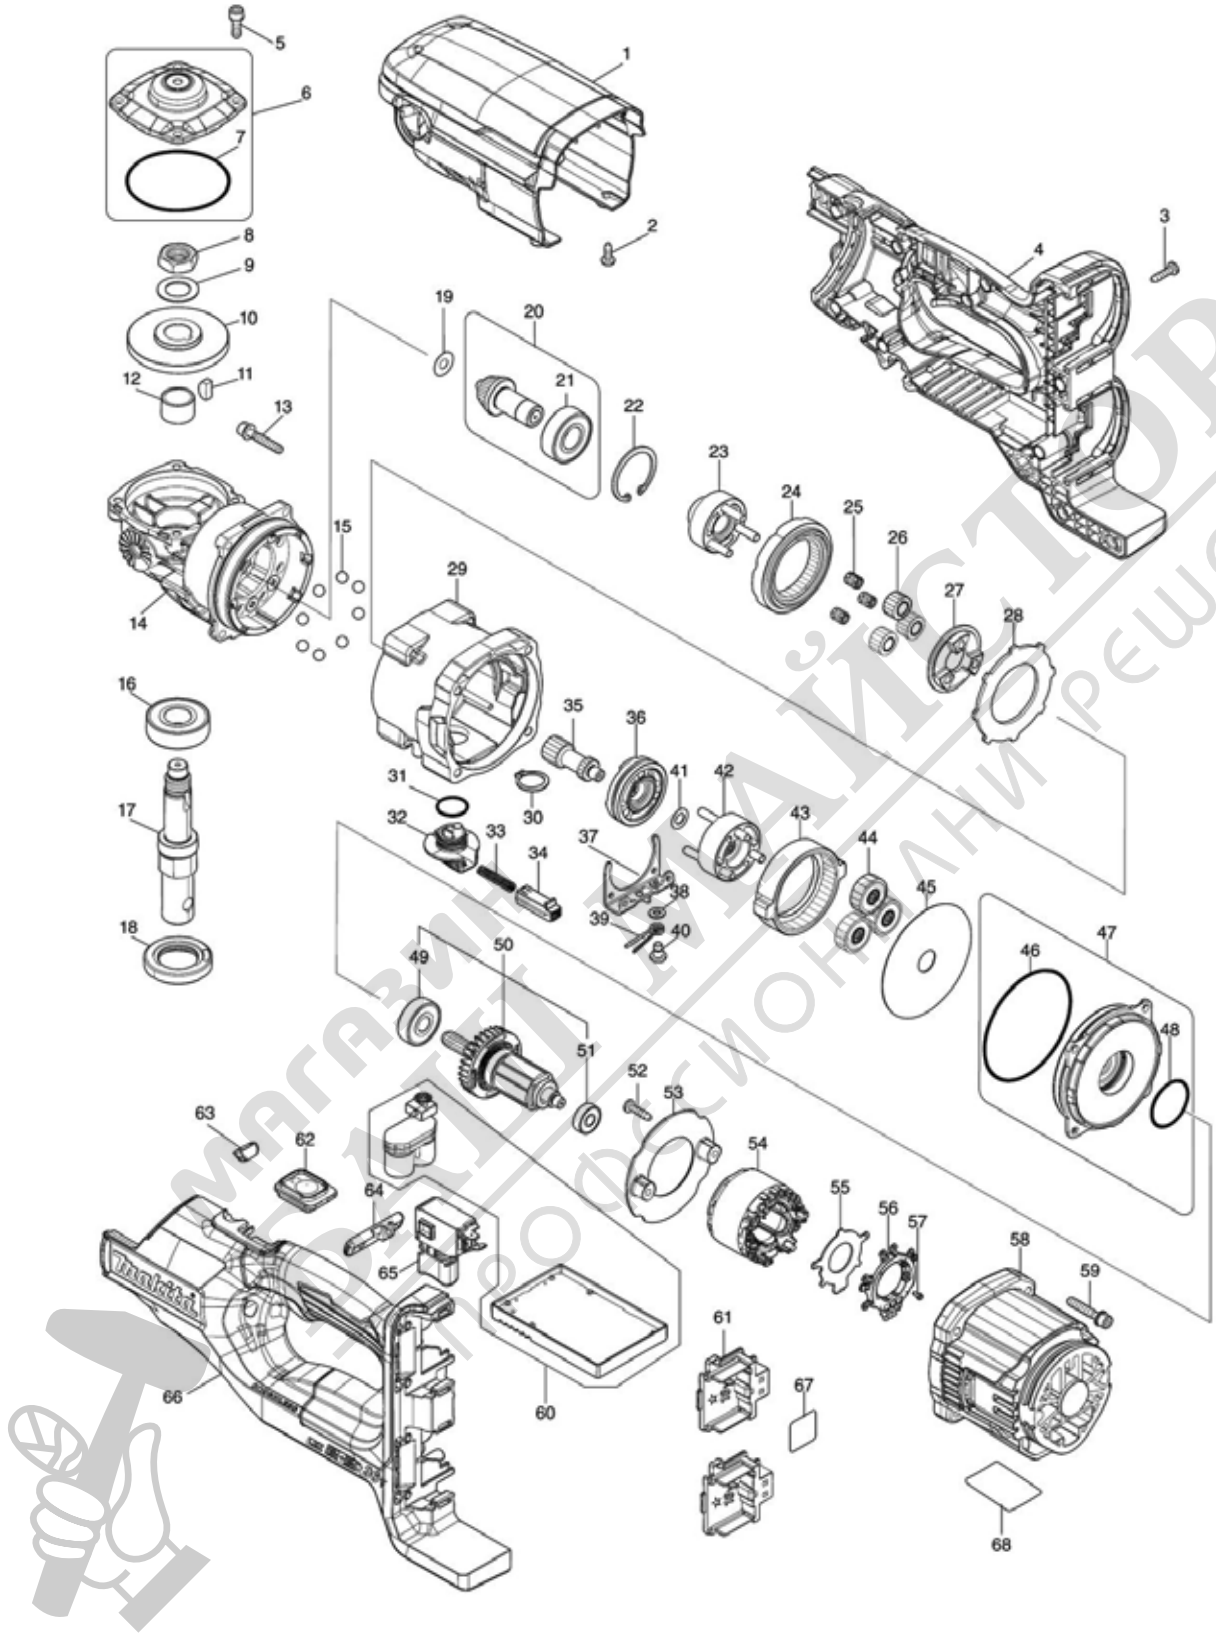

Model No.DDG461 CORDLESS EARTH AUGER

| Nr.    | Part nr. | Name                        |
|--------|----------|-----------------------------|
| 001    | 458430-3 | Bovendeksel DDA460          |
| 002    | 266026-4 | Tapschroef M4X12Mm Ck A     |
| 003    | 266326-2 | Tap Schroef 4X18mm P        |
| 004    | 183Y55-1 | Handgreepset DDG461         |
| 004C10 | 263005-3 | Rubber Pen 6 AC320H P       |
| 005    | 266086-6 | Schroef 5X16 Jr3020 P       |
| 006    | 140A21-7 | Tandwielhuisdeksel Dda460D  |
| 007    | 213709-7 | O-Ring 63 Da4031            |
| 008    | 252267-8 | Zeskantmoer M16x22 DDA460   |
| 009    | 253771-0 | Sluistring 16 *             |
| 010    | 227920-5 | Tandwiel 40 DA001G A        |
| 011    | 254032-1 | Inlegspie 5                 |
| 012    | 257440-5 | Bus 17 DDA460               |
| 013    | 265695-8 | Inbusbout M5x30mm DDA460 P  |
| 013-1  | 265D24-9 | Inbusbout M5x30mm DDA460 A  |
| 014    | 140A22-5 | Tandwielhuis DDA460         |
| 014C10 | 213507-9 | O-Ring 40                   |
| 014C20 | 213755-0 | O-Ring 75                   |
| 015    | 216022-2 | Stalen Kogel 7.0 Hr2400     |
| 016    | 211278-2 | Kogellager 6203             |
| 017    | 327C19-5 | As DG002                    |
| 018    | 141S89-4 | Lagerborging 32-43          |
| 019    | 253411-0 | Sluistring 6                |
| 020    | 136563-1 | Tandwiel 13C DA001G A       |
| 021    | 211206-7 | Kogellager 6202Lib Ls1040 P |
| 022    | 962153-2 | Borgring R-35 A             |
| 023    | 140A13-6 | Tandwieldrager A DDA460     |
| 024    | 226177-5 | Intern tandwiel 40 DDA460   |
| 025    | 212193-3 | Naaldlager 5810             |
| 026    | 226176-7 | Tandwiel 13 DDA460          |
| 027    | 223188-1 | Nokkenschijf DDA460         |
| 028    | 347365-2 | Sluistring 65 DDA460        |
| 029    | 140A16-0 | Tandwielhuis DDA460D        |
| 030    | 961058-3 | Borgring S-18 DDF460        |
| 031    | 213265-7 | O-Ring 17 Hr2400            |
| 032    | 458433-7 | Verstelknop DDA460          |
| 033    | 233279-0 | Drukveer 4 Bhr200           |
| 034    | 458434-5 | Blokkeerknop DDA460         |
| 035    | 226175-9 | Tandwiel 14 DDA460          |
| 036    | 310876-0 | Koppeling DDA460            |
| 037    | 347366-0 | Schakelplaat DDA460         |
| 038    | 267010-2 | Sluistring 5                |
| 039    | 231657-8 | Trekveer 6 Da4031           |
| 040    | 265628-3 | Kruiskopschroef M5 DDA460   |
| 041    | 253215-0 | Sluistring 8X14X0,5 Mm      |
| 042    | 140A14-4 | Tandwieldrager B compleet   |