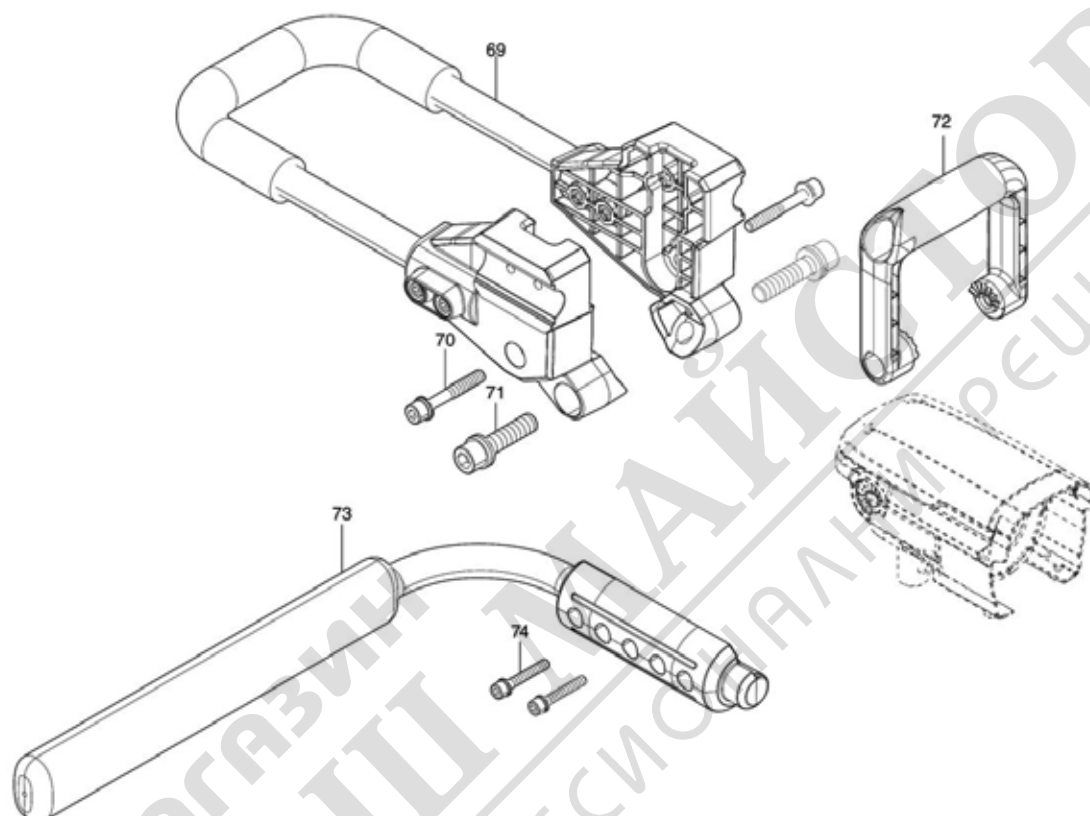

Model No.DDG461 CORDLESS EARTH AUGER

Nr.	Part nr.	Name
001	458430-3	Bovendeksel DDA460
002	266026-4	Tapschroef M4X12Mm Ck A
003	266326-2	Tap Schroef 4X18mm P
004	183Y55-1	Handgreepset DDG461
004C10	263005-3	Rubber Pen 6 AC320H P
005	266086-6	Schroef 5X16 Jr3020 P
006	140A21-7	Tandwielhuisdeksel Dda460D
007	213709-7	O-Ring 63 Da4031
008	252267-8	Zeskantmoer M16x22 DDA460
009	253771-0	Sluistring 16 *
010	227920-5	Tandwiel 40 DA001G A
011	254032-1	Inlegspie 5
012	257440-5	Bus 17 DDA460
013	265695-8	Inbusbout M5x30mm DDA460 P
013-1	265D24-9	Inbusbout M5x30mm DDA460 A
014	140A22-5	Tandwielhuis DDA460
014C10	213507-9	O-Ring 40
014C20	213755-0	O-Ring 75
015	216022-2	Stalen Kogel 7.0 Hr2400
016	211278-2	Kogellager 6203
017	327C19-5	As DG002
018	141S89-4	Lagerborging 32-43
019	253411-0	Sluistring 6
020	136563-1	Tandwiel 13C DA001G A
021	211206-7	Kogellager 6202Lib Ls1040 P
022	962153-2	Borgring R-35 A
023	140A13-6	Tandwieldrager A DDA460
024	226177-5	Intern tandwiel 40 DDA460
025	212193-3	Naaldlager 5810
026	226176-7	Tandwiel 13 DDA460
027	223188-1	Nokkenschijf DDA460
028	347365-2	Sluistring 65 DDA460
029	140A16-0	Tandwielhuis DDA460D
030	961058-3	Borgring S-18 DDF460
031	213265-7	O-Ring 17 Hr2400
032	458433-7	Verstelknop DDA460
033	233279-0	Drukveer 4 Bhr200
034	458434-5	Blokkeerknop DDA460
035	226175-9	Tandwiel 14 DDA460
036	310876-0	Koppelring DDA460
037	347366-0	Schakelplaat DDA460
038	267010-2	Sluistring 5
039	231657-8	Trekveer 6 Da4031
040	265628-3	Kruiskopschroef M5 DDA460
041	253215-0	Sluistring 8X14X0,5 Mm
042	140A14-4	Tandwieldrager B compleet