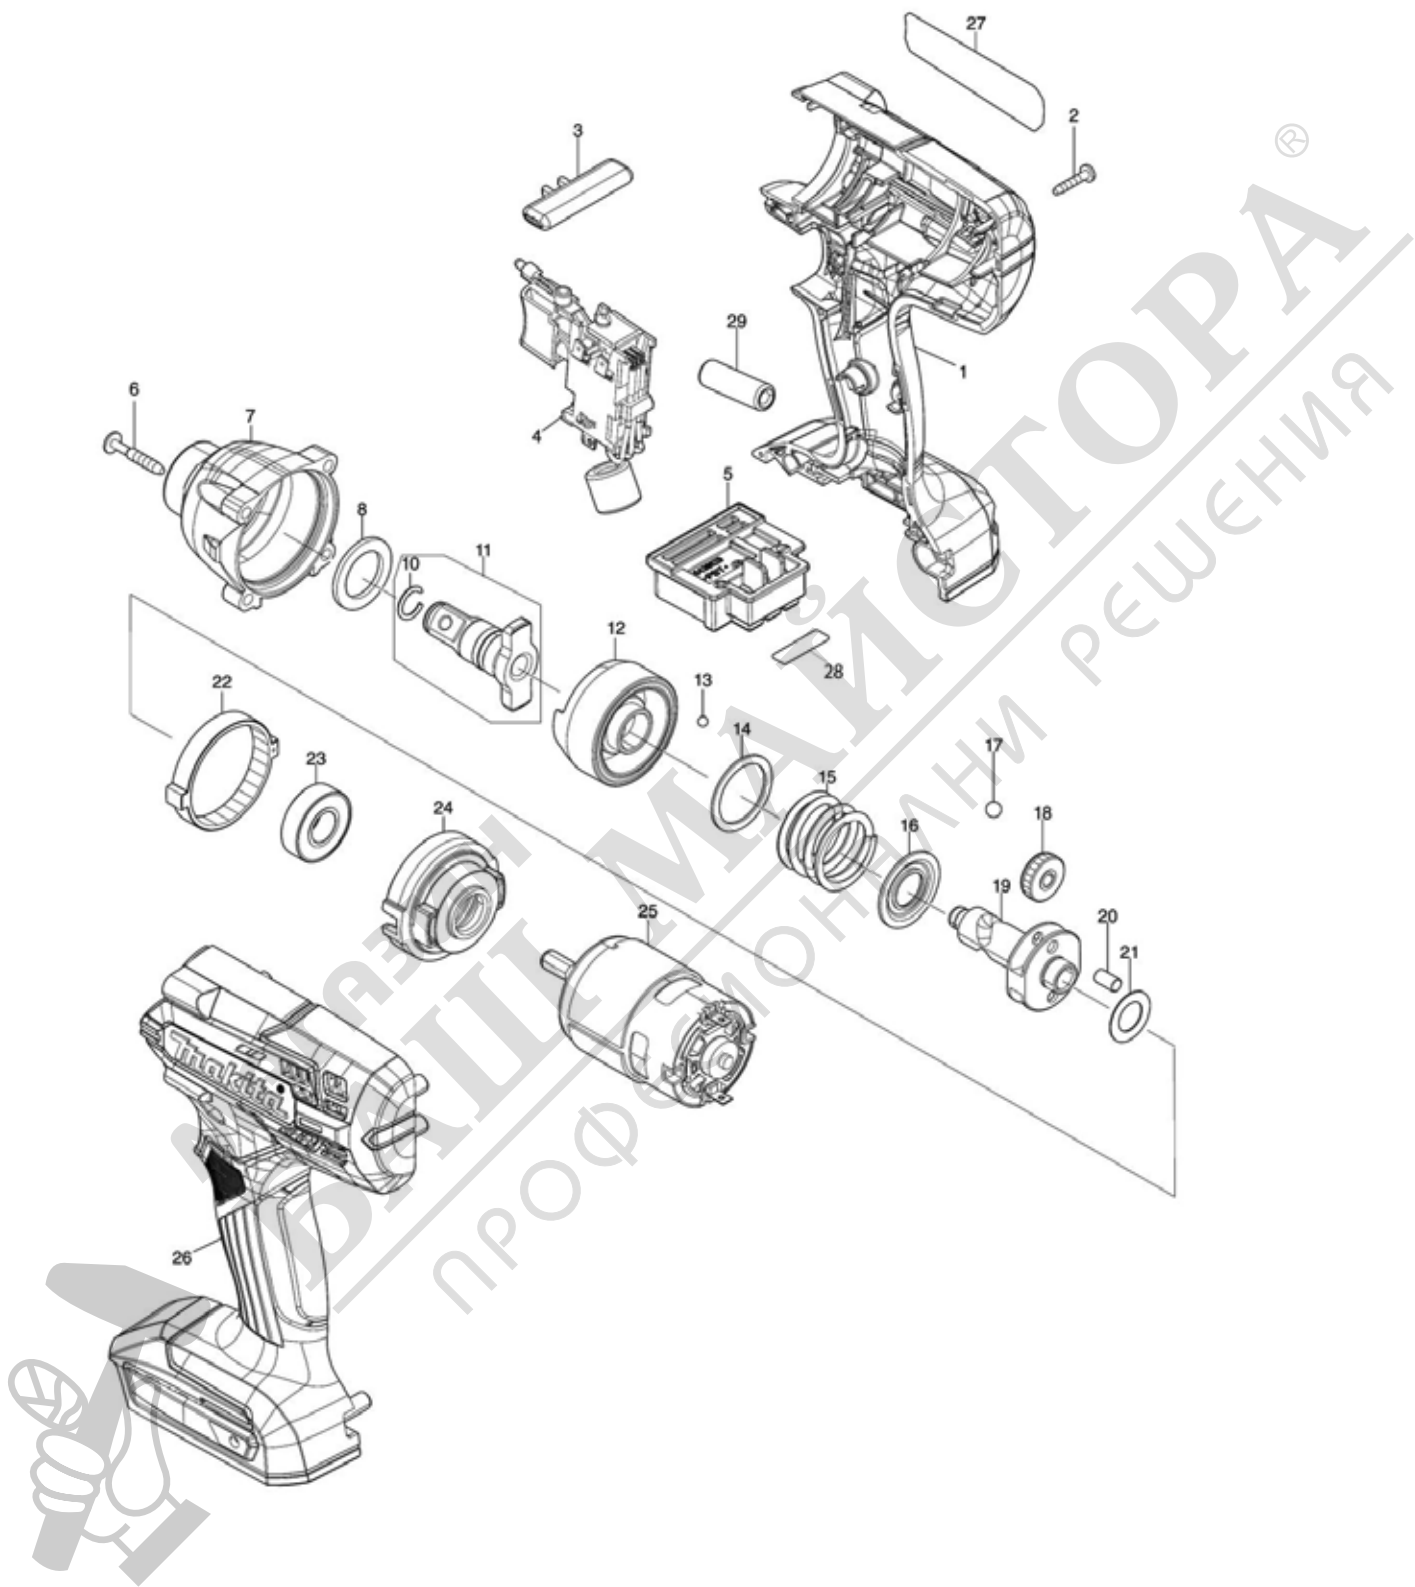

Partdrawing for TW202DZ - Slagmoersleutel

Model No.TW202D CORDLESS IMPACT WRENCH

Nr.	Part nr.	Name
001	183X47-4	Behuizing TW202D
001C10	252126-6	Borgmoer M4X7Mm Mt070
002	266429-2	Tapschroef 3X16 P
003	452399-3	L/R Schakelknop Mt070
004	632U40-2	Schakelaar TW202D
005	643862-9	Aansluitunit Df457
006	266374-1	Tapschroef 4X25 Ga7020
007	141M84-8	Slaghuis TW202D
008	261151-6	Nylon Ring 19 Btd134
010	231907-1	Borgring 10 Dtw190/6904
011	135796-5	Aambeeld Dtw190 A
012	326110-8	Slagstuk Td126D/127D
013	216040-0	Stalen Kogel 3.5 A
014	267175-0	Platte Ring 24 Btd132
015	233430-2	Drukveer 24 Btd130F
016	267766-7	Schotelring 14
017	216041-8	Stalen Kogel 5.6 A
018	227362-3	Tandwiel 22 Btd132 A
019	326109-3	As Td126D/127D
020	256253-1	Pen 5 6908Dwa
021	267212-0	Sluitring 12 Td126
022	227279-0	Intern Tandwiel 51 Td126D
023	210107-6	KOGELLAGER 6001ZZ GD0800C P
024	453056-6	Tandwielkast Td126D/127D
025	629199-8	Motor 18V Dtw190
026	183X47-4	Behuizing TW202D
026C10	252126-6	Borgmoer M4X7Mm Mt070
027	8586M3-3	Naamplaat TW202D
028	8586M7-5	Label serienr. TW202D
029	688165-4	Lijn Filter Bub360/Bdf453