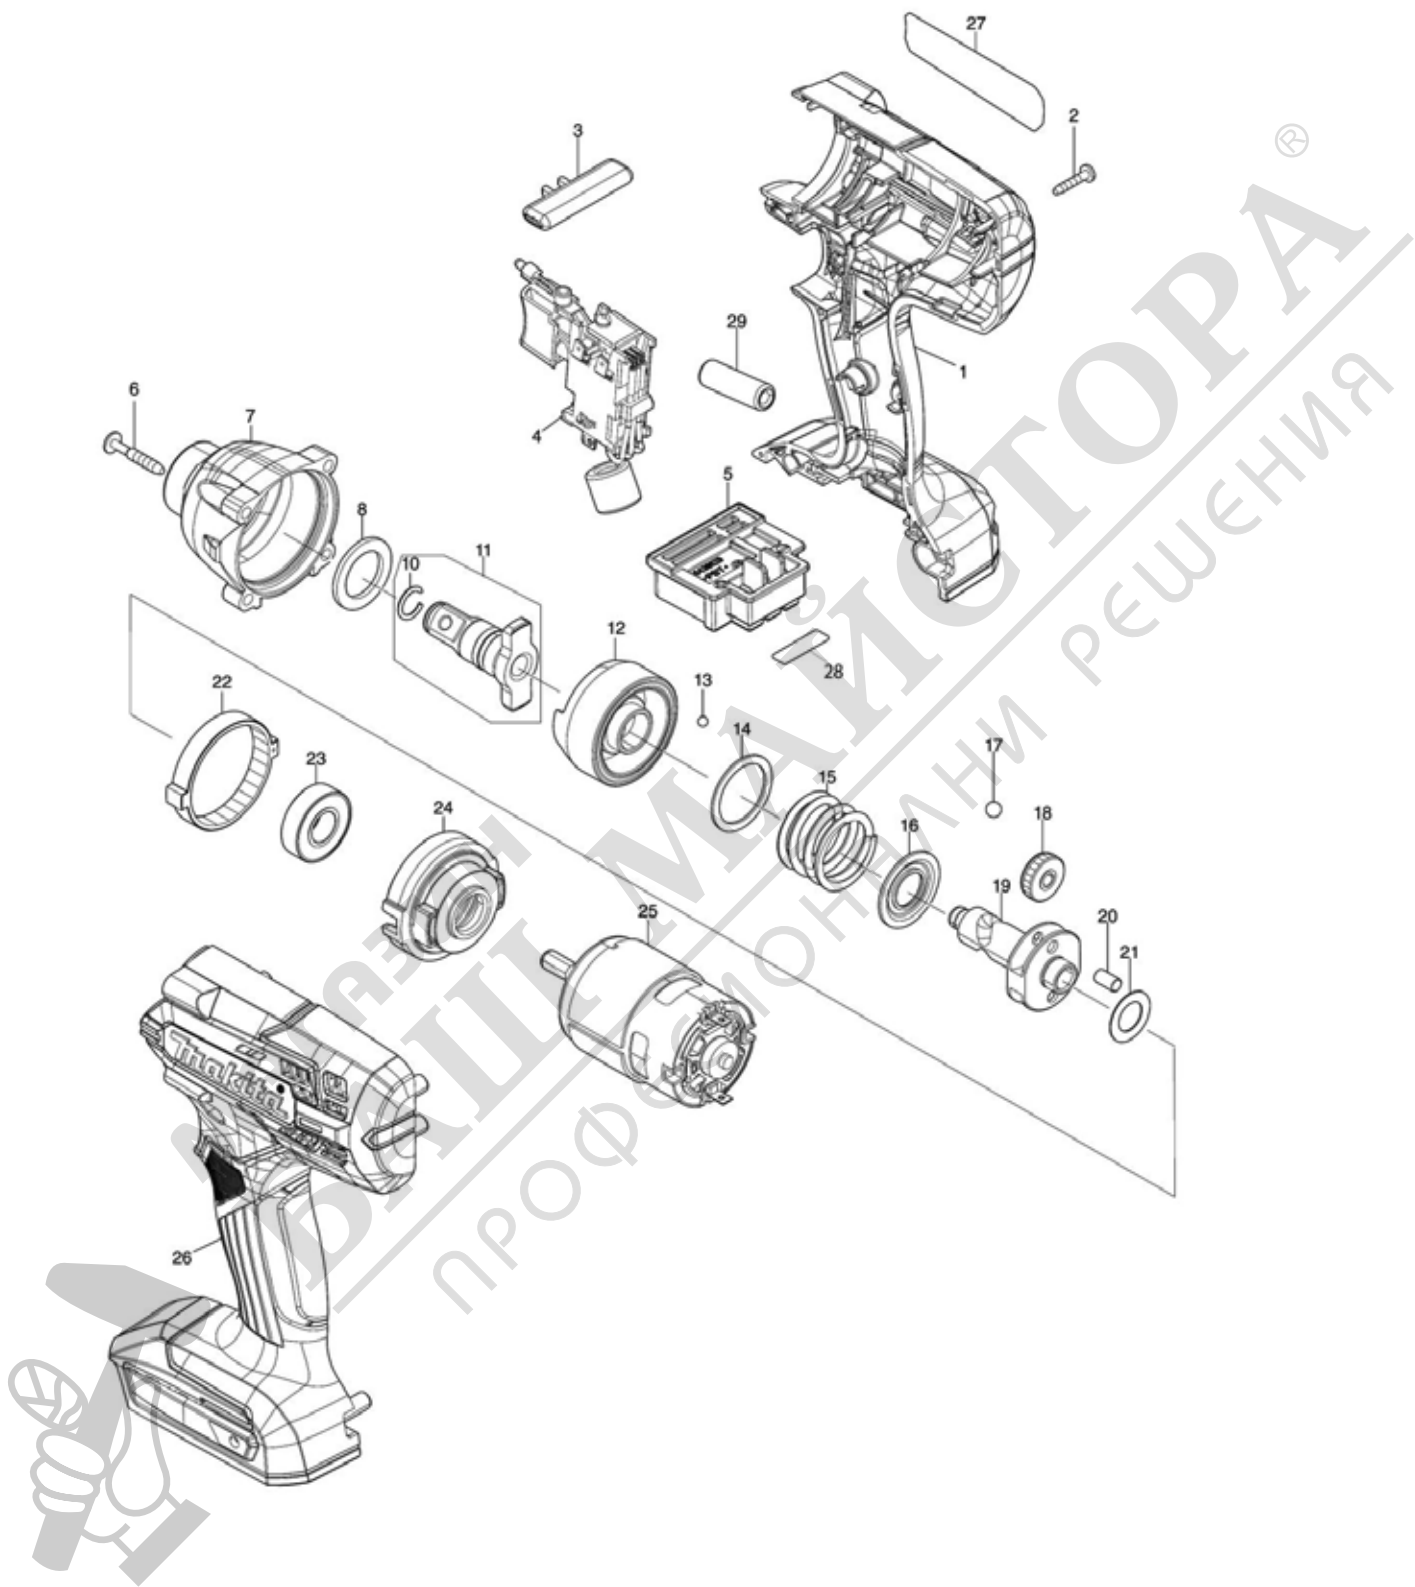

Model No.TW202D CORDLESS IMPACT WRENCH

Nr.	Part nr.	Name
001	183X47-4	Behuizing TW202D
001C10	252126-6	Borgmoer M4X7Mm Mt070
002	266429-2	Tapschroef 3X16 P
003	452399-3	L/R Schakelknop Mt070
004	632U40-2	Schakelaar TW202D
005	643862-9	Aansluitunit Df457
006	266374-1	Tapschroef 4X25 Ga7020
007	141M84-8	Slaghuis TW202D
008	261151-6	Nylon Ring 19 Btd134
010	231907-1	Borgring 10 Dtw190/6904
011	135796-5	Aambeeld Dtw190 A
012	326110-8	Slagstuk Td126D/127D
013	216040-0	Stalen Kogel 3.5 A
014	267175-0	Platte Ring 24 Btd132
015	233430-2	Drukveer 24 Btd130F
016	267766-7	Schotelring 14
017	216041-8	Stalen Kogel 5.6 A
018	227362-3	Tandwiel 22 Btd132 A
019	326109-3	As Td126D/127D
020	256253-1	Pen 5 6908Dwa
021	267212-0	Sluitring 12 Td126
022	227279-0	Intern Tandwiel 51 Td126D
023	210107-6	KOGELLAGER 6001ZZ GD0800C P
024	453056-6	Tandwielkast Td126D/127D
025	629199-8	Motor 18V Dtw190
026	183X47-4	Behuizing TW202D
026C10	252126-6	Borgmoer M4X7Mm Mt070
027	8586M3-3	Naamplaat TW202D
028	8586M7-5	Label serienr. TW202D
029	688165-4	Lijn Filter Bub360/Bdf453