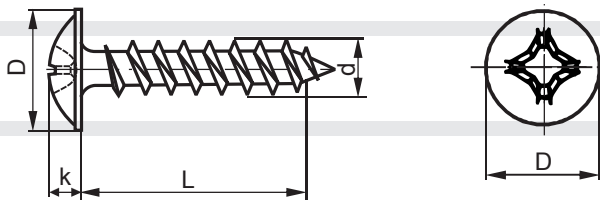

**Винт за метал**

**Широка глава  
Захват - PH**

**СТОМАНА**

**гальванично  
поцинкована**

**DIN**

**ISO  
БДС**

Артикулен номер	d x L	D	k	Опаковка
158 080 001	<b>4.2x13</b>	9.0	2.0	
158 029 002	<b>4.2x16</b>	9.0	2.0	
158 029 003	<b>4.2x19</b>	9.0	2.0	
158 029 004	<b>4.2x25</b>	9.0	2.0	
158 029 005	<b>4.2x32</b>	9.0	2.0	
158 029 006	<b>4.2x41</b>	9.0	2.0	
158 029 008	<b>4.2x51</b>	9.0	2.0	