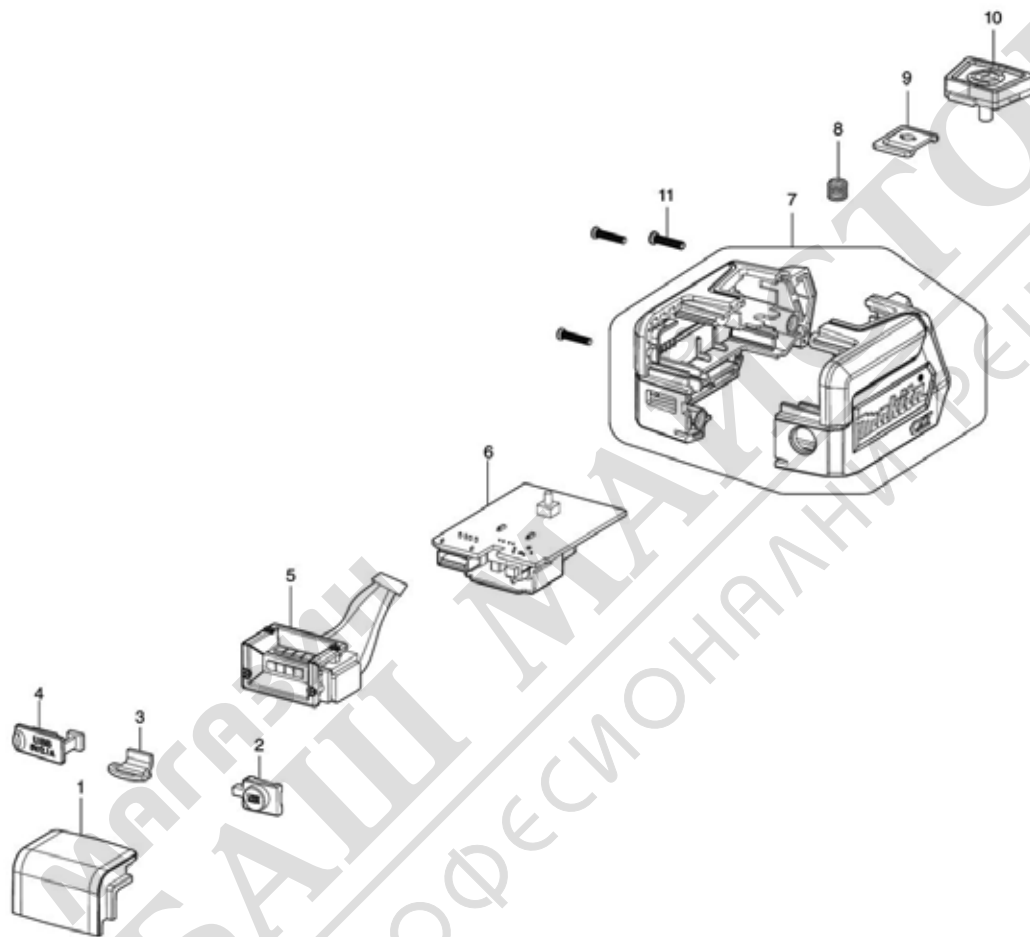

# Partdrawing for ML107 - Zaklamp

Model No.ML107 CORDLESS WORKLIGHT

Nr.	Part nr.	Name
001	GM00002477	Lens ML107
002	GM00002459	Schakelknop ML011G
003	GM00002478	Draaghaak
004	GM00002479	Afdekkap USB ML107
005	GM00002480	Ledcircuit ML107
006	GM00002481	Circuit hoofd ML107
007	GM00002482	Lamphuis ML107
008	GM00002468	Schakelaarveer ML011G
009	GM00002484	Veerhouder ML107
010	GM00002485	Schakelaar ML107
011	GM00002486	Schroef 2,6x12mm ML107