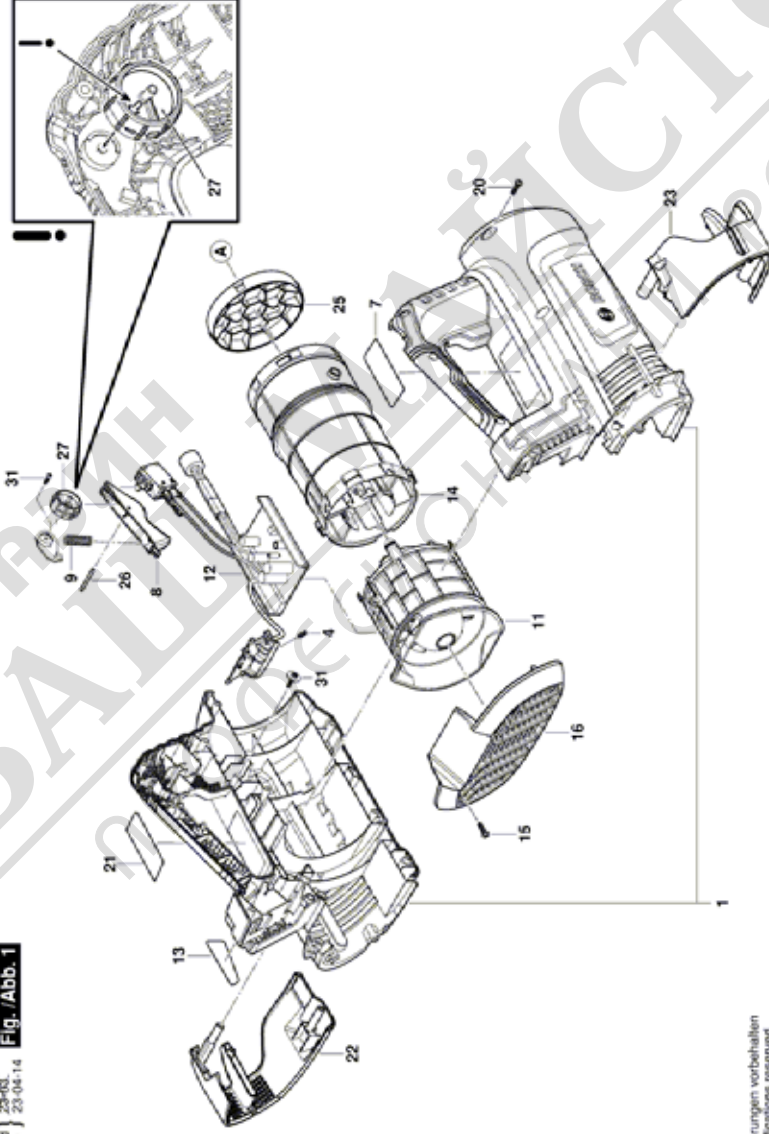

Списък на резервните части

Артикул	Каталожен номер	Описание	Изображение	Цена	Количество	Ценова група
1	F 016 F05 969	КОРПУС	1		1	34
4	F 016 L79 073	ПРИТИСКАЩА ПРУЖИНА	1		1	10
7	F 016 F05 964	ТАБЕЛКА	1		1	13
8	F 016 L78 271	ЗАДЕЙСТВАЩ МЕХАНИЗЪМ	1		1	11
9	F 016 L78 284	ПРИТИСКАЩА ПРУЖИНА	1		1	10
11	F 016 L79 136	КОРПУС НА МОТОР	1		1	39
12	F 016 L78 920	СЕТ- КЛЮЧ + ЕЛЕКТРО	1		1	45
13	F 016 F06 030	САМОЗАЛЕПВАЩ ЕТИКЕТ	1		1	10
14	F 016 L78 266	ДЮЗА ЗА ИЗДУХВАНЕ	1		1	20
15	F 016 F04 198	ВИНТ	1		19	10
16	F 016 F05 894	ПРЕДПАЗНА КАПАЧКА	1		1	18
20	F 016 L78 290	ВИНТ	1		1	10
21	F 016 L78 925	ПРЕДПАЗНО КАПАЧЕ	1		1	10
22	F 016 F05 895	ДЕКОРАТИВНА КАПАЧКА	НАЛЯВО	1	1	11
23	F 016 F05 896	ДЕКОРАТИВНА КАПАЧКА	НАДЯСНО	1	1	11
25	F 016 L78 267	ОГРАНИЧИТЕЛ-ПРЕДПАЗИТЕЛ	1		1	11
26	F 016 L78 285	ВРЕТЕНО	1		1	10
27	F 016 L78 279	РОЛКА	1		1	10
31	F 016 L78 787	ВИНТ	1		1	10
651	1 607 A35 0LR	БАТЕРИЯ	GBA 18V 5.5 Ah XL ProCore SCM	2	1	50
653	2 607 225 921	ЗАРЯДНО	EU GAL 1880 CV 230/14,4-18V	2	1	49
653	2 607 225 923	ЗАРЯДНО	GB 230/10,8-18V, 30 42 S	2	1	47
655	F 016 F05 897	ДЮЗА		2	1	

* Препоръчителна цена на дребно без ДДС.

Изображение - модел - E

3 600 HD2 000
Stand } 23-03C
Issue } 23-04-14

Fig. /Abb. 1