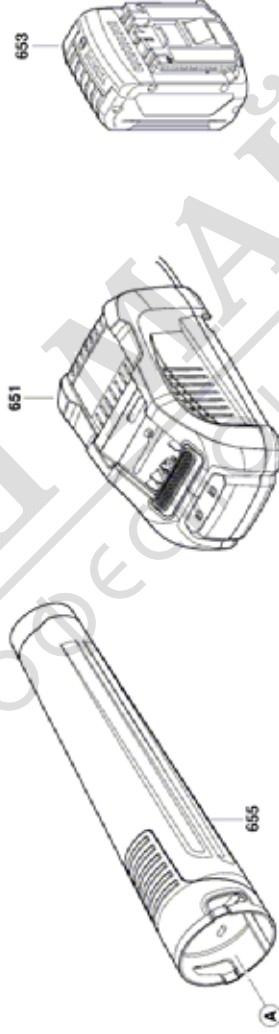

Изображение - модел - E

3 600 HD2 000
Stand }
Issue } 23-03-09
Fig. /Abb. 2