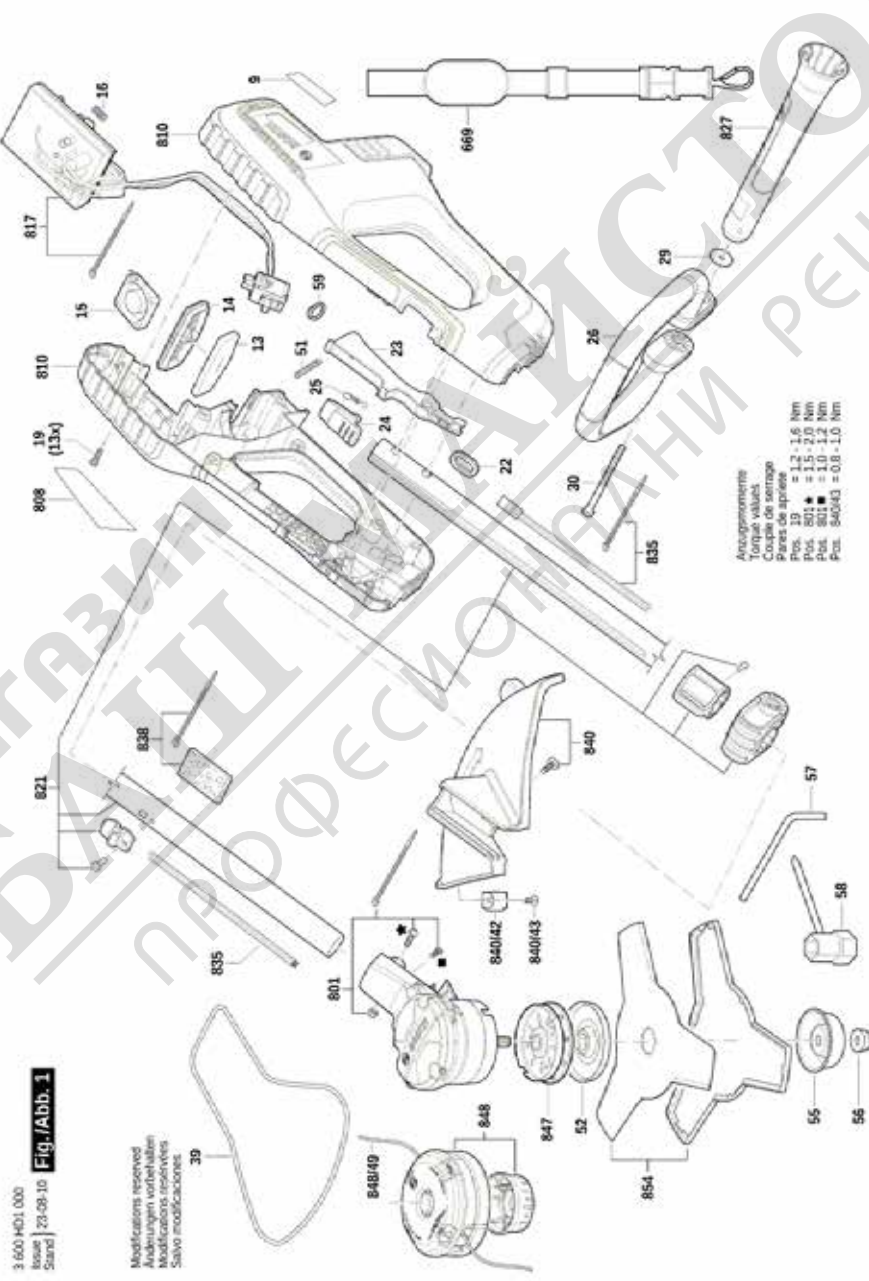

Списък на резервните части

Артикул	Каталожен номер	Описание	Изображение	Цена	Количество	Ценова група
848	F 016 F05 841	КОРДА КОМПЛЕКТ	1		1	33
848/49	F 016 L78 457	КОРДА	1		1	20
854	F 016 F06 040	ЧИСТАЧКА	1		1	27
851	2 607 337 069	БАТЕРИЯ BBS MR, 18V, 5,0 Ah 48 S	2		1	48
853	2 607 226 251	ЗАРЯДНО EU GAL 18V-40, 230V/10,8V – 18V	2		1	42
853	2 607 226 255	ЗАРЯДНО AUS GAL 18V-40	2		1	

МАГАЗИН МАЙСТОРА
БАШ МАЙСТОРА
ПРОФЕСИОНАЛНИ РЕШЕНИЯ

* Препоръчителна цена на дребно без ДДС.

Изображение - модел - E