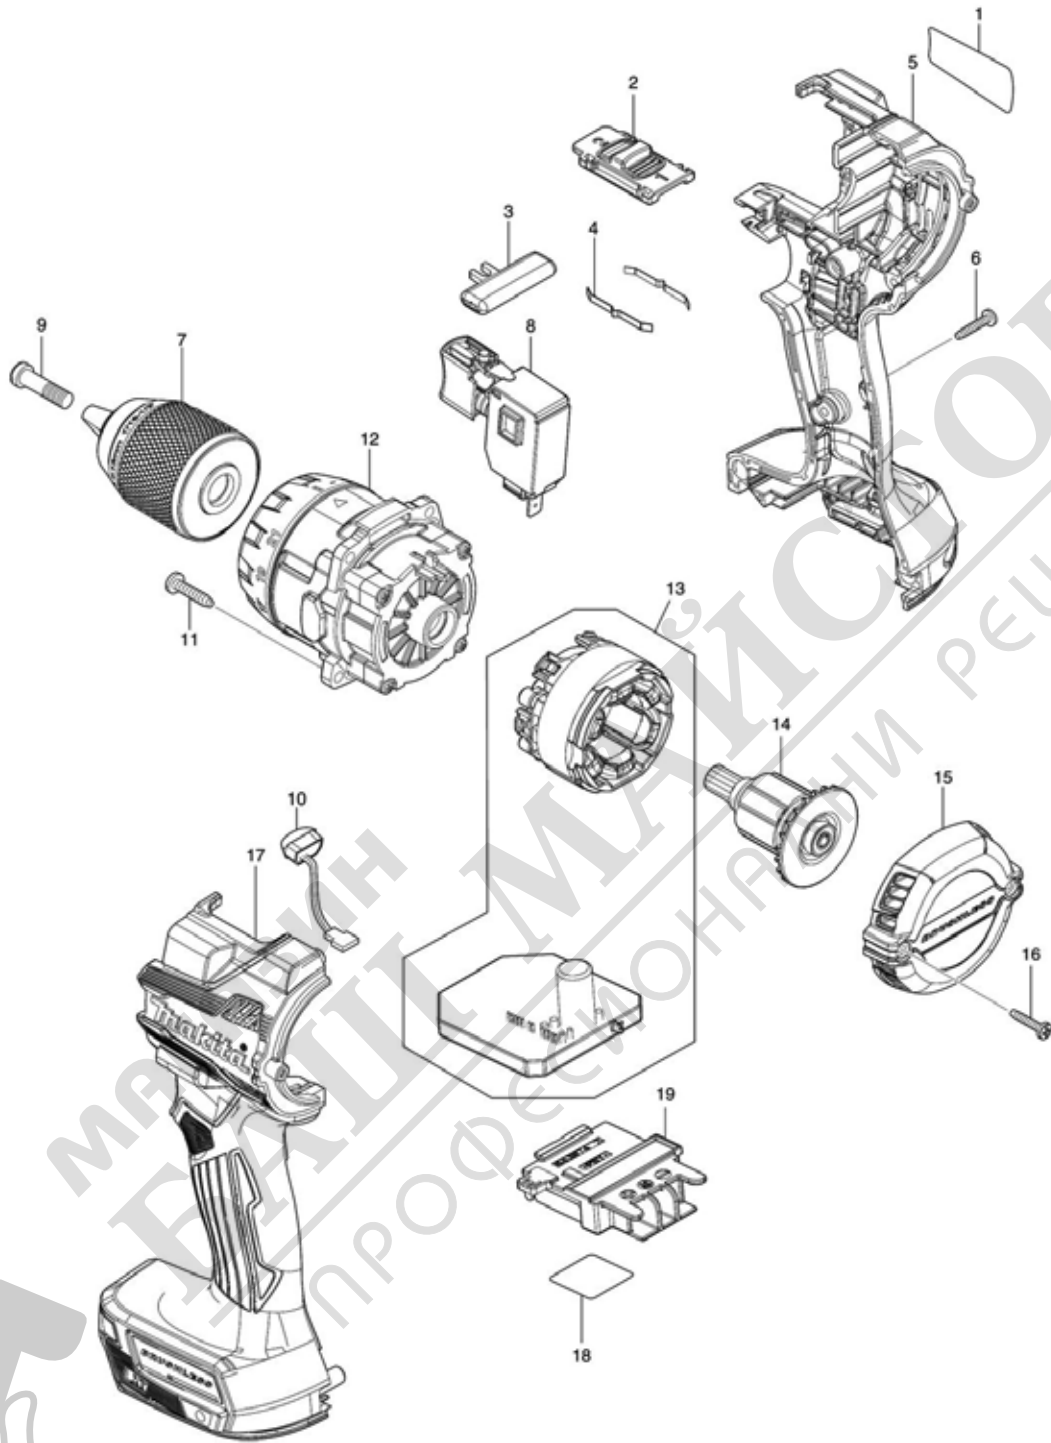

Model No.DDF489 CORDLESS DRIVER DRILL

Nr.	Part nr.	Name
001	8585G6-9	Naamplaat DDF489
002	127494-5	Schakelknop DF001G
002C10	233438-6	Drukveer 4 Bdf440
003	419041-9	L/R Schakelknop Btd130F
004	232220-0	Bladveer 6349D
005	183X19-9	Motorhuis DHP/DDF489
005C10	263005-3	Rubber Pen 6 AC320H P
005C20	252126-6	Borgmoer M4X7Mm Mt070
006	266130-9	Tapschroef 3X16 A
007	763261-0	Boorkop snsp 13mm DHP489
008	650710-5	Schakelaar C3Jw-4B DDF481 P
009	251468-5	Boorkopschroef M6X22Mm Li
010	620549-0	Licht Circuit Dhp483
011	266326-2	Tap Schroef 4X18mm P
012	122D66-5	Tandwielset DDF489
013	629B98-6	Veld cpl DHP489
014	619797-6	Anker DDF/DHP489
015	413N80-5	Afdekkap DDF/DHP489
016	266130-9	Tapschroef 3X16 A
017	183X19-9	Motorhuis DHP/DDF489
017C10	263005-3	Rubber Pen 6 AC320H P
017C20	252126-6	Borgmoer M4X7Mm Mt070
018	8585H4-0	Label serienr. DDF489
019	643874-2	Aansluitunit Dhp483