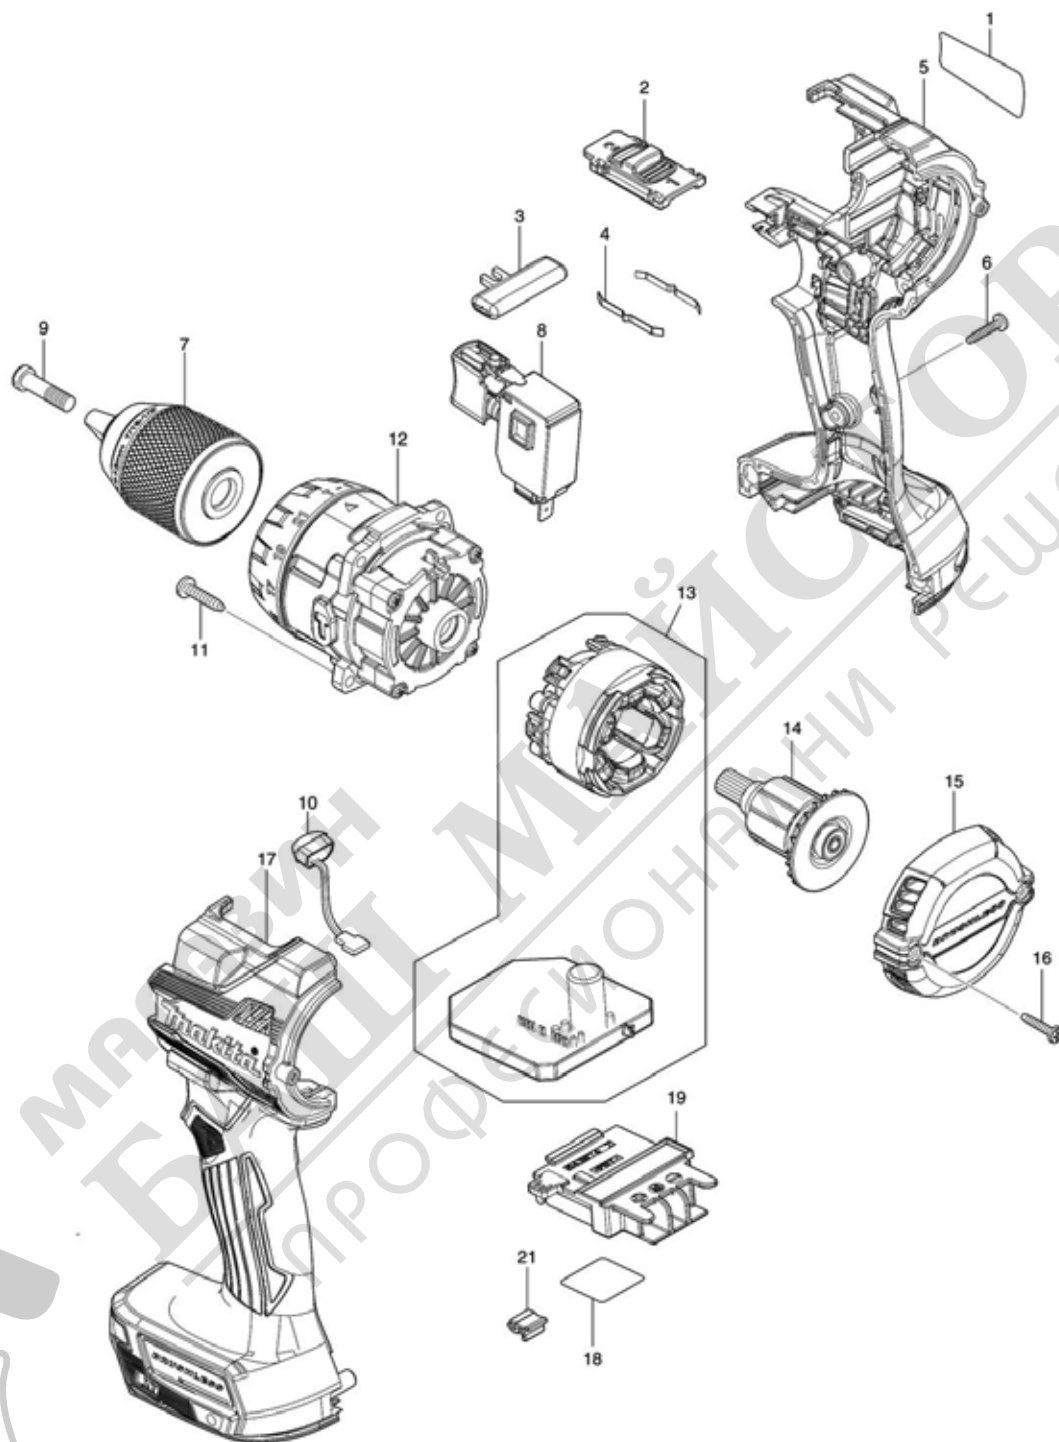

Partdrawing for DHP489Z - Klopboor-/schroefmachine

Model No.DHP489 CORDLESS HAMMER DRIVER DRILL

Partdrawing for DHP489Z - Klopboor-/schroefmachine

Nr.	Part nr.	Name
001	8585E1-5	Naamplaat DHP489
002	127494-5	Schakelknop DF001G
002C10	233438-6	Drukveer 4 Bdf440
003	419041-9	L/R Schakelknop Btd130F
004	232220-0	Bladveer 6349D
005	183X19-9	Motorhuis DHP/DDF489
005C10	263005-3	Rubber Pen 6 AC320H P
005C20	252126-6	Borgmoer M4X7Mm Mt070
006	266130-9	Tapschroef 3X16 A
007	763261-0	Boorkop snsp 13mm DHP489
008	650710-5	Schakelaar C3Jw-4B DDF481 P
009	251468-5	Boorkopschroef M6X22Mm Li
010	620549-0	Licht Circuit Dhp483
011	266326-2	Tap Schroef 4X18mm P
012	122D65-7	Tandwielset DHP489
013	629B98-6	Veld cpl DHP489
014	619797-6	Anker DDF/DHP489
015	413N80-5	Afdekkap DDF/DHP489
016	266130-9	Tapschroef 3X16 A
017	183X19-9	Motorhuis DHP/DDF489
017C10	263005-3	Rubber Pen 6 AC320H P
017C20	252126-6	Borgmoer M4X7Mm Mt070
018	8585E9-9	Label serienr. DHP489
019	643874-2	Aansluitunit Dhp483
021	424517-3	Bescherming Bdf459