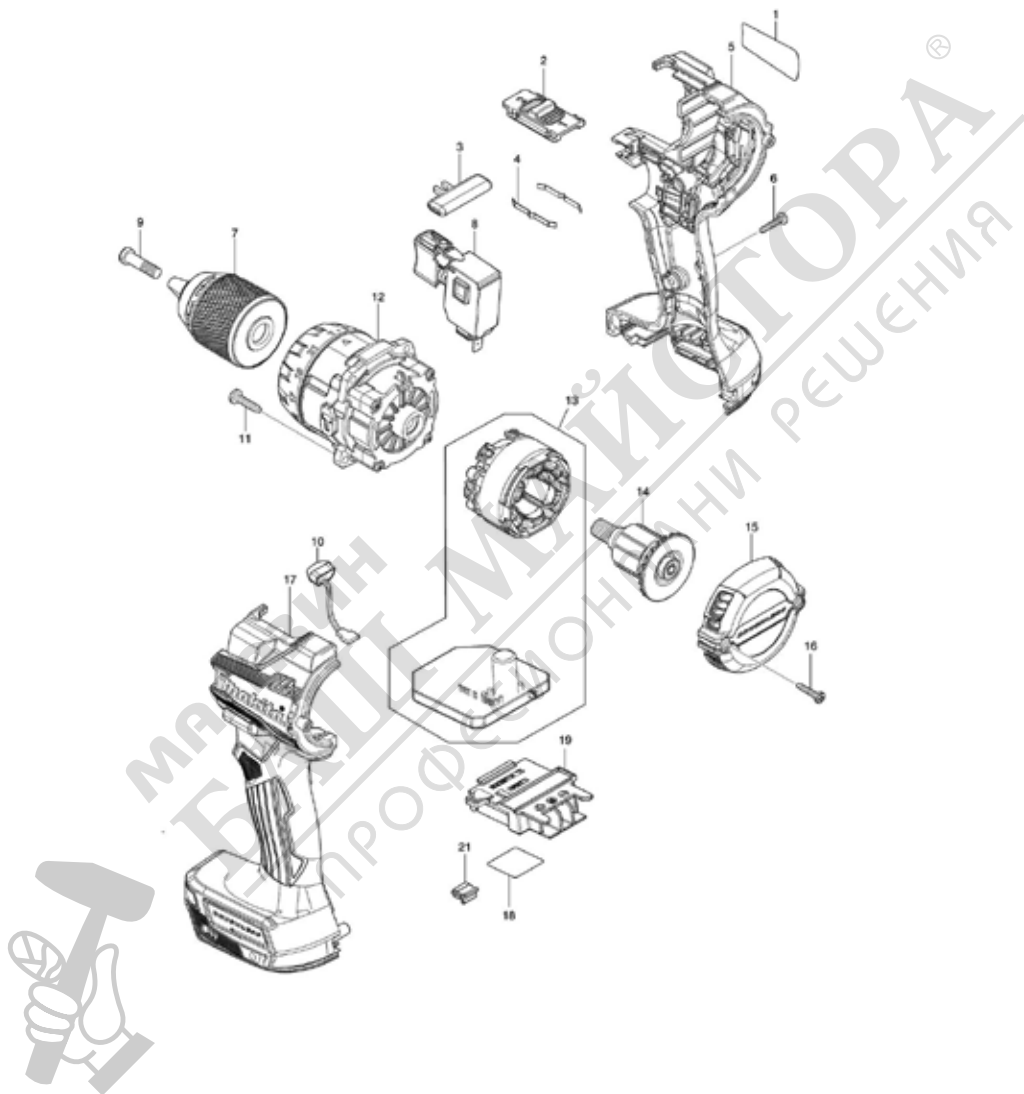

Model No.DHP489 CORDLESS HAMMER DRIVER DRILL

# Partdrawing for DHP489RTJ - Klopboor-/schroefmachine

Nr.	Part nr.	Name
001	8585E1-5	Naamplaat DHP489
002	127494-5	Schakelknop DF001G
002C10	233438-6	Drukveer 4 Bdf440
003	419041-9	L/R Schakelknop Btd130F
004	232220-0	Bladveer 6349D
005	183X19-9	Motorhuis DHP/DDF489
005C10	263005-3	Rubber Pen 6 AC320H P
005C20	252126-6	Borgmoer M4X7Mm Mt070
006	266130-9	Tapschroef 3X16 A
007	763261-0	Boorkop sncsp 13mm DHP489
008	650710-5	Schakelaar C3Jw-4B DDF481 P
009	251468-5	Boorkopschroef M6X22Mm Li
010	620549-0	Licht Circuit Dhp483
011	266326-2	Tap Schroef 4X18mm P
012	122D65-7	Tandwielset DHP489
013	629B98-6	Veld cpl DHP489
014	619797-6	Anker DDF/DHP489
015	413N80-5	Afdekkap DDF/DHP489
016	266130-9	Tapschroef 3X16 A
017	183X19-9	Motorhuis DHP/DDF489
017C10	263005-3	Rubber Pen 6 AC320H P
017C20	252126-6	Borgmoer M4X7Mm Mt070
018	8585E9-9	Label serienr. DHP489
019	643874-2	Aansluitunit Dhp483
021	424517-3	Bescherming Bdf459