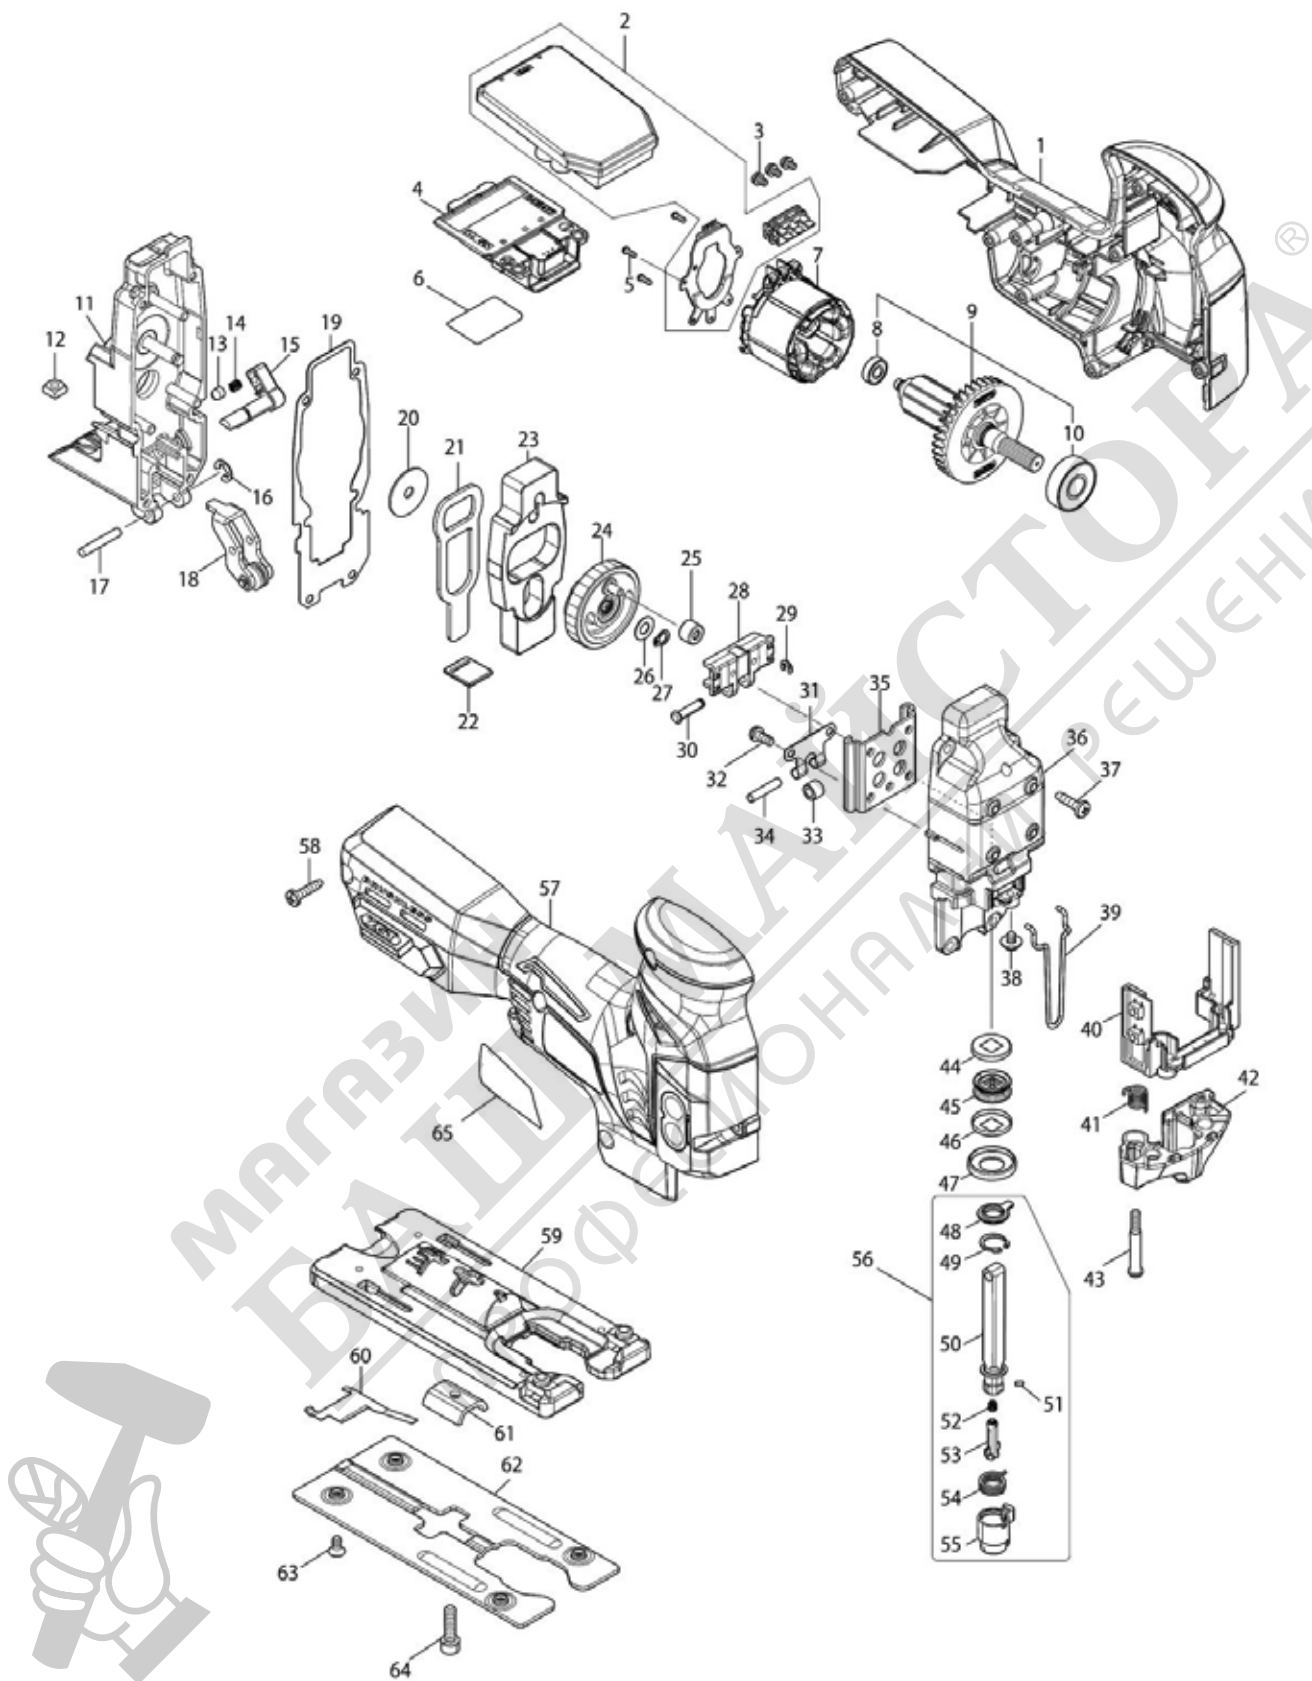

Model No.JV001G CORDLESS JIG SAW

Nr.	Part nr.	Name
001	183W95-7	Behuizing JV001G
001C10	263005-3	Rubber Pen 6 AC320H P
001C20	8066F9-6	Label schakel JV001GZ
002	620J88-0	Controller JV001G
003	652069-6	Kruiskop Schroef M3X6
004	632P65-6	Controleunit GA-40V serie
005	266490-9	Parker Ck 2X6Mm DDF483 A
006	858U20-2	Label serienr JV001G
007	629B64-3	Veld JV001G
008	210039-7	Kogellager 609DDW P
009	519769-0	Anker DJR189
010	210059-1	Kogellager hoog T LM004 P
011	142111-6	Tandwielhuis Djv142
011C10	263002-9	Rubber Pen 4 6413 A
012	252171-1	Moer M5X8 4K
013	286032-3	Kap 5 4340/41
014	233139-6	Drukveer 3 4340/41
015	272280-0	Verstelknop 17 DJV140 A
016	961018-5	Stopring E-5
017	268063-4	Pin 4 4340/41
018	142110-8	Steunwiel Cpl Djv142
019	442195-7	Pakking Djv142
020	253196-8	Carr.Ring 6X25Mm
021	346688-5	Drukplaat Djv142
022	454484-8	Rubber Plaat Djv142
023	313260-8	Gewichtsblok Djv142
024	142109-3	Tandwiel Djv142
025	212092-9	Naaldlager 407 A
026	253715-0	Sluiring 6
027	961002-0	Borgring S-6 P
028	310837-0	Brugstuk DJV142 A
029	961017-7	Stopring E-3 A
030	268090-1	Borgpin 4 4340/41
031	232207-2	Bladveer 4340/41
032	911111-5	Schroef 4X10
033	214031-5	Glijlager 4
034	256117-9	Pen 4
035	347B50-9	Geleider JV001G
036	141R27-0	Tandwielhuiskap JV001
037	266034-5	Tapschroef Ct4X16 A
038	911104-2	Met.Schr. Ck M4X6Mm
039	326302-9	Beschermveer Djv142
040	620J89-8	Schakelaar JV001G
041	231659-4	Trekveer 6 4340/41
042	454483-0	Snelsluiting Djv142
043	265026-1	Kruiskop Schroef M4 3901