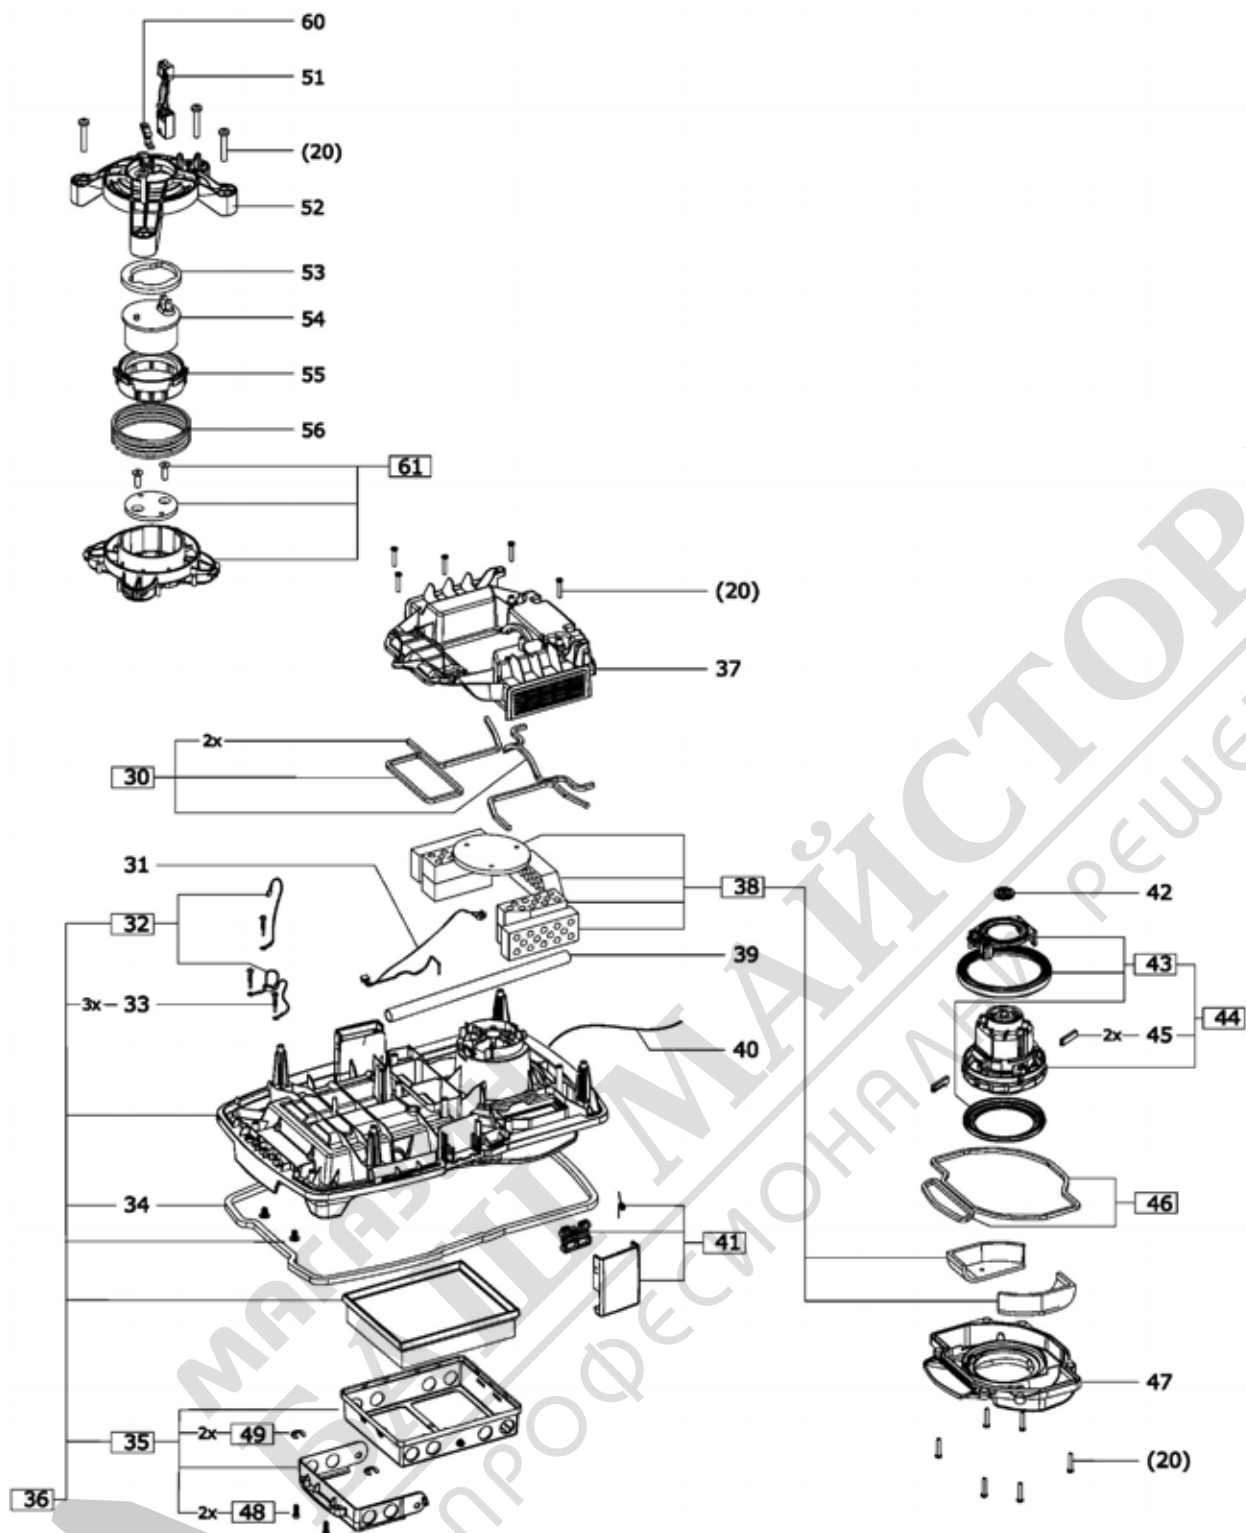

МАГАЗИН МАИСТОРА®  
 РАДІОСКООНАЛНИ РЕШЕНИЯ

Pos	Част No.	Описание	Количество
1	452450	Винт със сферично-цилиндрична глава 3,5 x 14 mm	4
2	200531	Контактна кутия	1
3	201717	Кабелно оборудване	1
4	476004	Цилиндричен винт	2
5	496234	капак	1
7	496249	Въртящ бутон СТ/CTL/СТМ/СТН	1
9	496247	Въртящ бутон auto/man/off	1
10	452051	О-пръстен	1
11	452452	Винт със скрета глава M4 x 8	2
12	496297	Бленда CTL	1
13	496246	Прекъсвач	1
14	200599	Ламаринен сегмент	3
15	200628	Кабелно оборудване	1

90	500320	Корпус	1
91	500319	Вложка на корпуса	1
92	201023	Клемен мост	1
93	500321	Кутия	1
94	35000553	Кутия	1
95	500314	Фиксатор	1
96	500327	Резервоар	1
97	500316	Колело	1
98	500317	Пета	1
99	477176	Предупредителна табела	1
100	717455	Типова табелка	1