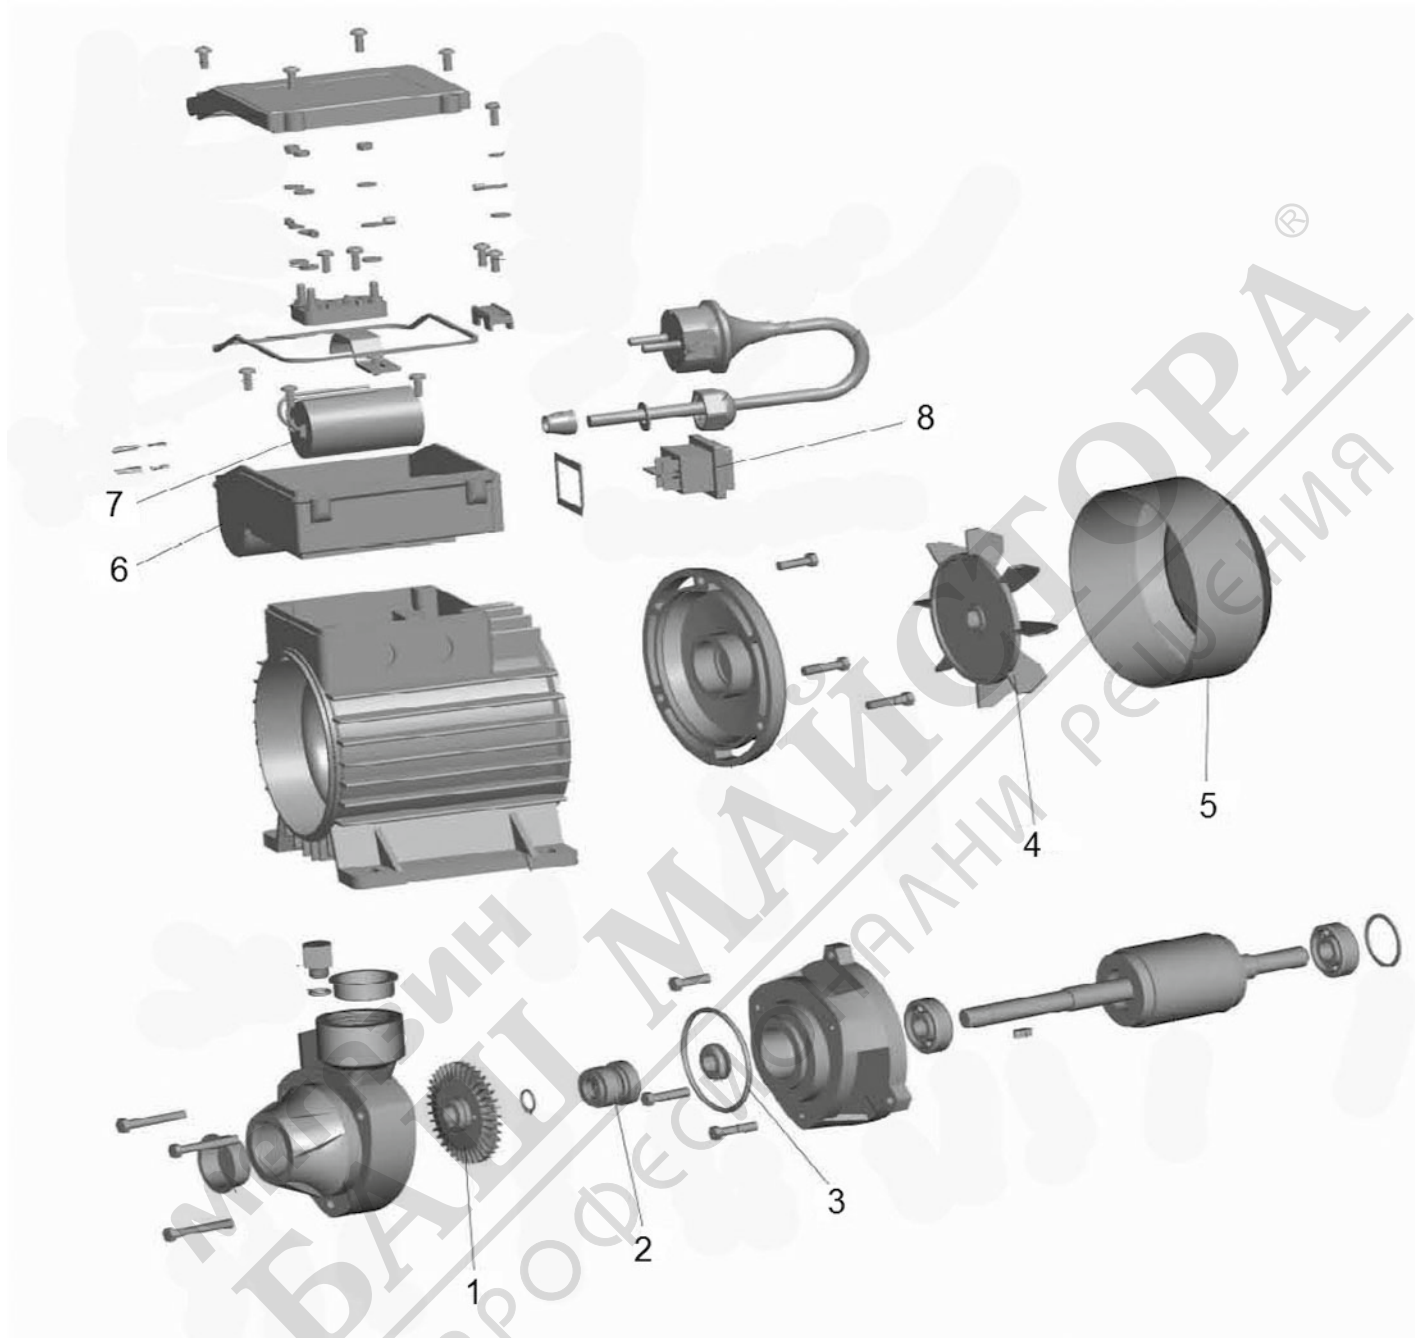

ROSOLAR PUMP cpl.

dated: 02/17

No. 150000135

Item no.	Description	Article no.	Quantity
1	Hose set compl.	1500001190	1
2	Replacement container	1500001191	1
3	Thread nipple	1500001192	1
4	Motor ROSOLAR PUMP	1500001193	1
5	Pressure line filter IG 3/4 "	61453	1
6	Air wheel	1500001194	1
7	PVC Connection 90° Rosolar	1500002634	1
8	Suction hose Rosolar cpl.	1500002635	1
9	O-Ring 26 x 3 Rosolar	1500002633	3

МАГАЗИН МАЙСТОРА
БАШ МАЙСТОРА
ПРОФЕСИОНАЛНИ РЕШЕНИЯ

Motor ROSOLAR PUMP

Stand: 02/19

No. 1500001193

Pos.	Bezeichnung	Artikelnr.	Menge
1	Laufrad	1500001195	1
2	Gleitringdichtung	1500001196	1
3	O-Ring	1500001197	1
4	Lüfterrad	1500001198	1
5	Lüfterhaube	1500001200	1
6	Schaltkasten komplett	1500001201	1
7	Kondensator 16 µm	1500001204	1
8	Ein-Ausschalter	1500001205	1