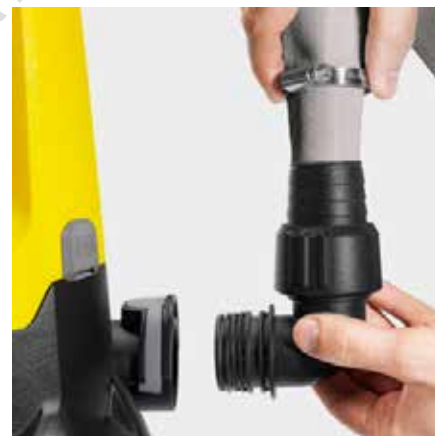

Система за бързо свързване Quick Connect

- Щуцер за бързо и лесно свързване на маркучи 1", 1 1/4" и 1 1/2".