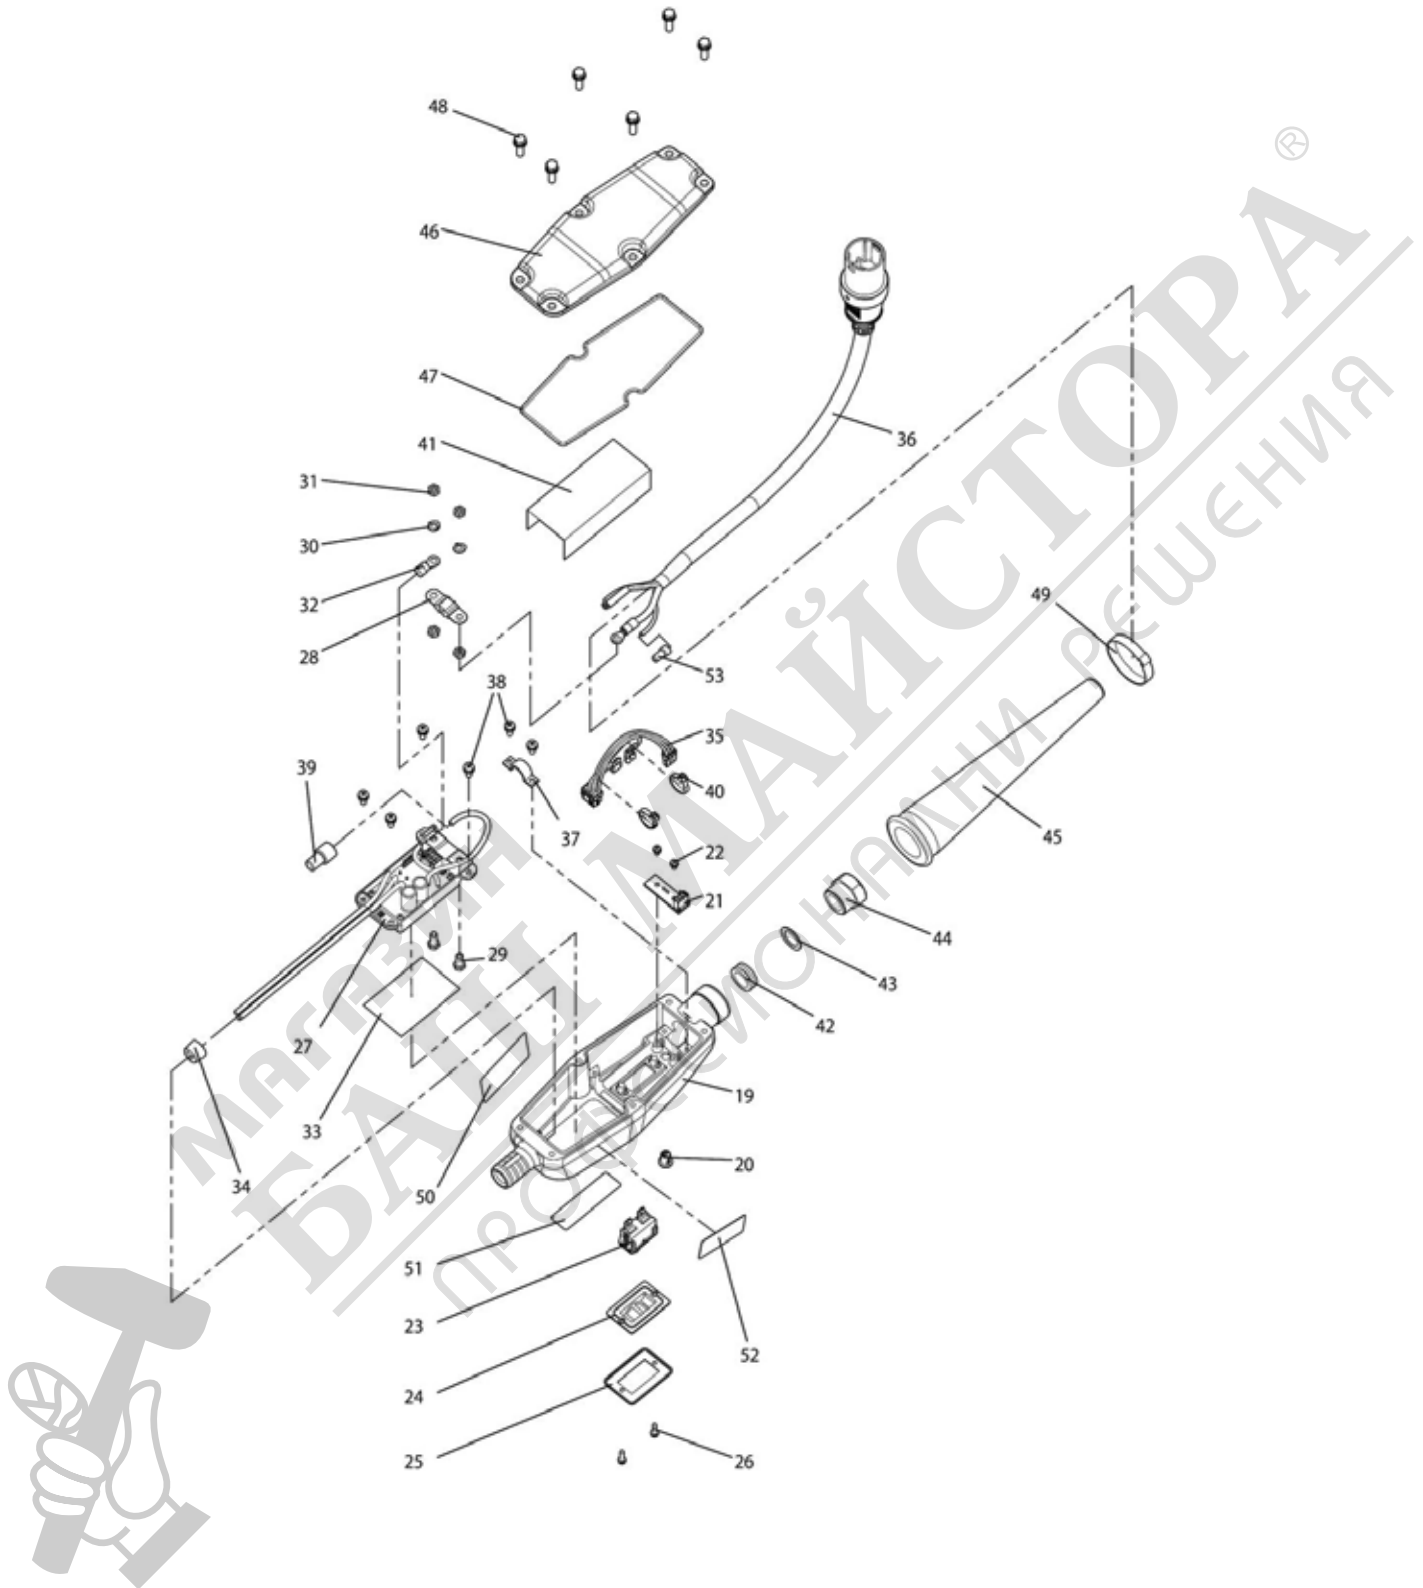

Model No.VR004C CORDLESS CONCRETE VIBRATOR

Nr.	Part nr.	Name
001	HA00000364	Afdekkap VR003C/4C
002	HA00000365	Balansgewicht VR003C/4C
003	HA00000366	Kogellager 6302JR2 VR003C/4C
004	HA00000313	Sluitring 15,5mm VR001C/2/3/4C
005	HA00000367	Inbusbout M6x25mm VR003C/4C
006	HA00000368	Anker VR003C/4C
007	HA00000369	Motor assy VR003C/4C
008	HA00000370	Slangaansluiting VR003C/4C
009	HA00000318	Slang 30x6,5mm VR001C/2/3/4C
010	HA00000319	Sluitr. rub 13mm VR001C/2/3/4C
011	HA00000320	Slangadapter VR001C/2/3/4C
012	HA00000321	Krimpkous 1/8x30 VR001C #
013	HA00000322	Kabelgeleider VR001C/2/3/4C
014	HA00000323	Krimpkous 15x220 VR001C/2/3/4C
015	HA00000361	Verbindingskabel 3mtr VR002C
016	HA00000325	Aansluiting krimp VR001C
017	HA00000362	
018	HA00000327	Slangklem M38 VR001C/2/3/4C
019	HA00000328	Ondulaterunit VR001C/2/3/4C
020	HA00000329	Lenskap VR001C/2/3/4C
021	HA00000330	Circuit led VR001C/2/3/4C
022	HA00000331	Met.schr. M3x6mm VR001C/2/4C
023	HA00000332	Schakelaar VR001C/2/3/4C
024	HA00000333	Schakelaarkap VR001C/2/3/4C
025	HA00000334	Schakelplaat VR001C/2/3/4C
026	HA00000335	Met.schr. M3x12mm VR001C/2/3C
027	HA00000336	Circuit VR001C/2/3/4C
028	HA00000337	Zekering VR001C/2/3/4C
029	HA00000338	Tapbout M5x12mm VR001C/2/3/4C
030	HA00000079	Veerring 5mm VR001C/2/3/4C
031	HA00000339	Borgmoer M5 VR001C/2/3/4C
032	HA00000340	Kabelschoen 6mm VR001C #
033	HA00000341	Isolatiesheet B VR001C/2/3/4C
034	HA00000342	Kabeleind VR001C/2/3/4C
035	HA00000343	Harnasbord VR001C/2/3/4C
036	HA00000344	Kabel assy VR001C/2/3/4C
037	HA00000346	Kabelklem VR001C/2/3/4C
038	HA00000347	Met.schr. M4x10mm VR001C/2/4C
039	HA00000348	Klembus CE-8 VR001C/2/3/4C
040	HA00000349	Kabelbinder 200MM VR001C #
041	HA00000350	Isolatiesheet VR001C/2/3/4C
042	HA00000351	Sluitr rub 15mm VR001C/2/3/4C
043	HA00000313	Sluitring 15,5mm VR001C/2/3/4C
044	HA00000352	Drukmoer M15,5 VR001C/2/3/4C
045	HA00000353	Kabelgeleider VR001C/2/3/4C
046	HA00000354	Ondulaterkap VR001C/2/3/4C