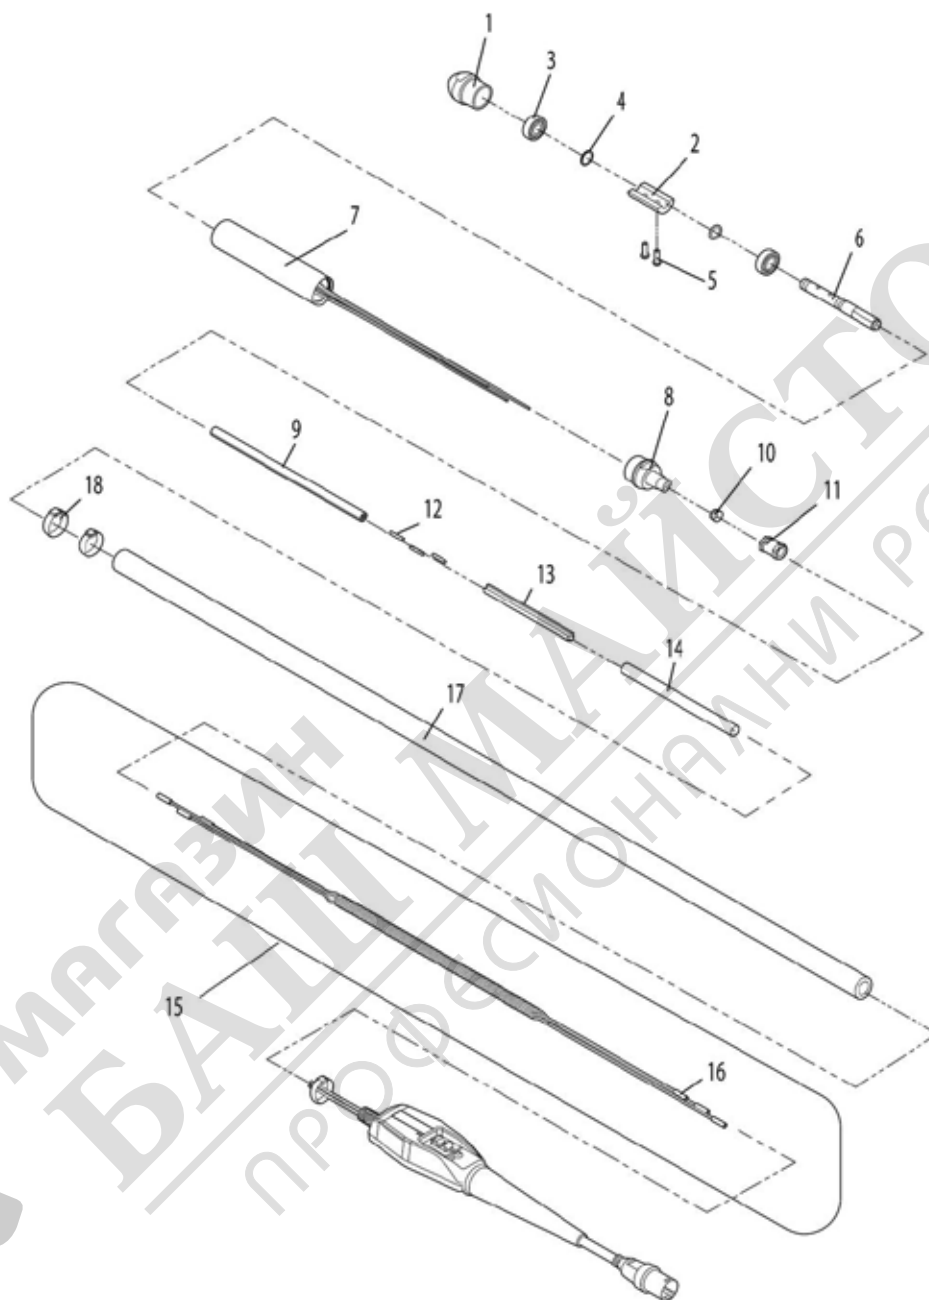

Model No.VR004C CORDLESS CONCRETE VIBRATOR

Nr.	Part nr.	Name
001	HA00000364	Afdekkap VR003C/4C
002	HA00000365	Balansgewicht VR003C/4C
003	HA00000366	Kogellager 6302JR2 VR003C/4C
004	HA00000313	Sluitring 15,5mm VR001C/2/3/4C
005	HA00000367	Inbusbout M6x25mm VR003C/4C
006	HA00000368	Anker VR003C/4C
007	HA00000369	Motor assy VR003C/4C
008	HA00000370	Slangaansluiting VR003C/4C
009	HA00000318	Slang 30x6,5mm VR001C/2/3/4C
010	HA00000319	Sluitr. rub 13mm VR001C/2/3/4C
011	HA00000320	Slangadapter VR001C/2/3/4C
012	HA00000321	Krimpkous 1/8x30 VR001C #
013	HA00000322	Kabelgeleider VR001C/2/3/4C
014	HA00000323	Krimpkous 15x220 VR001C/2/3/4C
015	HA00000361	Verbindingskabel 3mtr VR002C
016	HA00000325	Aansluiting krimp VR001C
017	HA00000362	
018	HA00000327	Slangklem M38 VR001C/2/3/4C
019	HA00000328	Ondulaterunit VR001C/2/3/4C
020	HA00000329	Lenskap VR001C/2/3/4C
021	HA00000330	Circuit led VR001C/2/3/4C
022	HA00000331	Met.schr. M3x6mm VR001C/2/4C
023	HA00000332	Schakelaar VR001C/2/3/4C
024	HA00000333	Schakelaarkap VR001C/2/3/4C
025	HA00000334	Schakelplaat VR001C/2/3/4C
026	HA00000335	Met.schr. M3x12mm VR001C/2/3C
027	HA00000336	Circuit VR001C/2/3/4C
028	HA00000337	Zekering VR001C/2/3/4C
029	HA00000338	Tapbout M5x12mm VR001C/2/3/4C
030	HA00000079	Veerring 5mm VR001C/2/3/4C
031	HA00000339	Borgmoer M5 VR001C/2/3/4C
032	HA00000340	Kabelschoen 6mm VR001C #
033	HA00000341	Isolatiesheet B VR001C/2/3/4C
034	HA00000342	Kabeleind VR001C/2/3/4C
035	HA00000343	Harnasbord VR001C/2/3/4C
036	HA00000344	Kabel assy VR001C/2/3/4C
037	HA00000346	Kabelklem VR001C/2/3/4C
038	HA00000347	Met.schr. M4x10mm VR001C/2/4C
039	HA00000348	Klembus CE-8 VR001C/2/3/4C
040	HA00000349	Kabelbinder 200MM VR001C #
041	HA00000350	Isolatiesheet VR001C/2/3/4C
042	HA00000351	Sluitr rub 15mm VR001C/2/3/4C
043	HA00000313	Sluitring 15,5mm VR001C/2/3/4C
044	HA00000352	Drukmoer M15,5 VR001C/2/3/4C
045	HA00000353	Kabelgeleider VR001C/2/3/4C
046	HA00000354	Ondulaterkap VR001C/2/3/4C