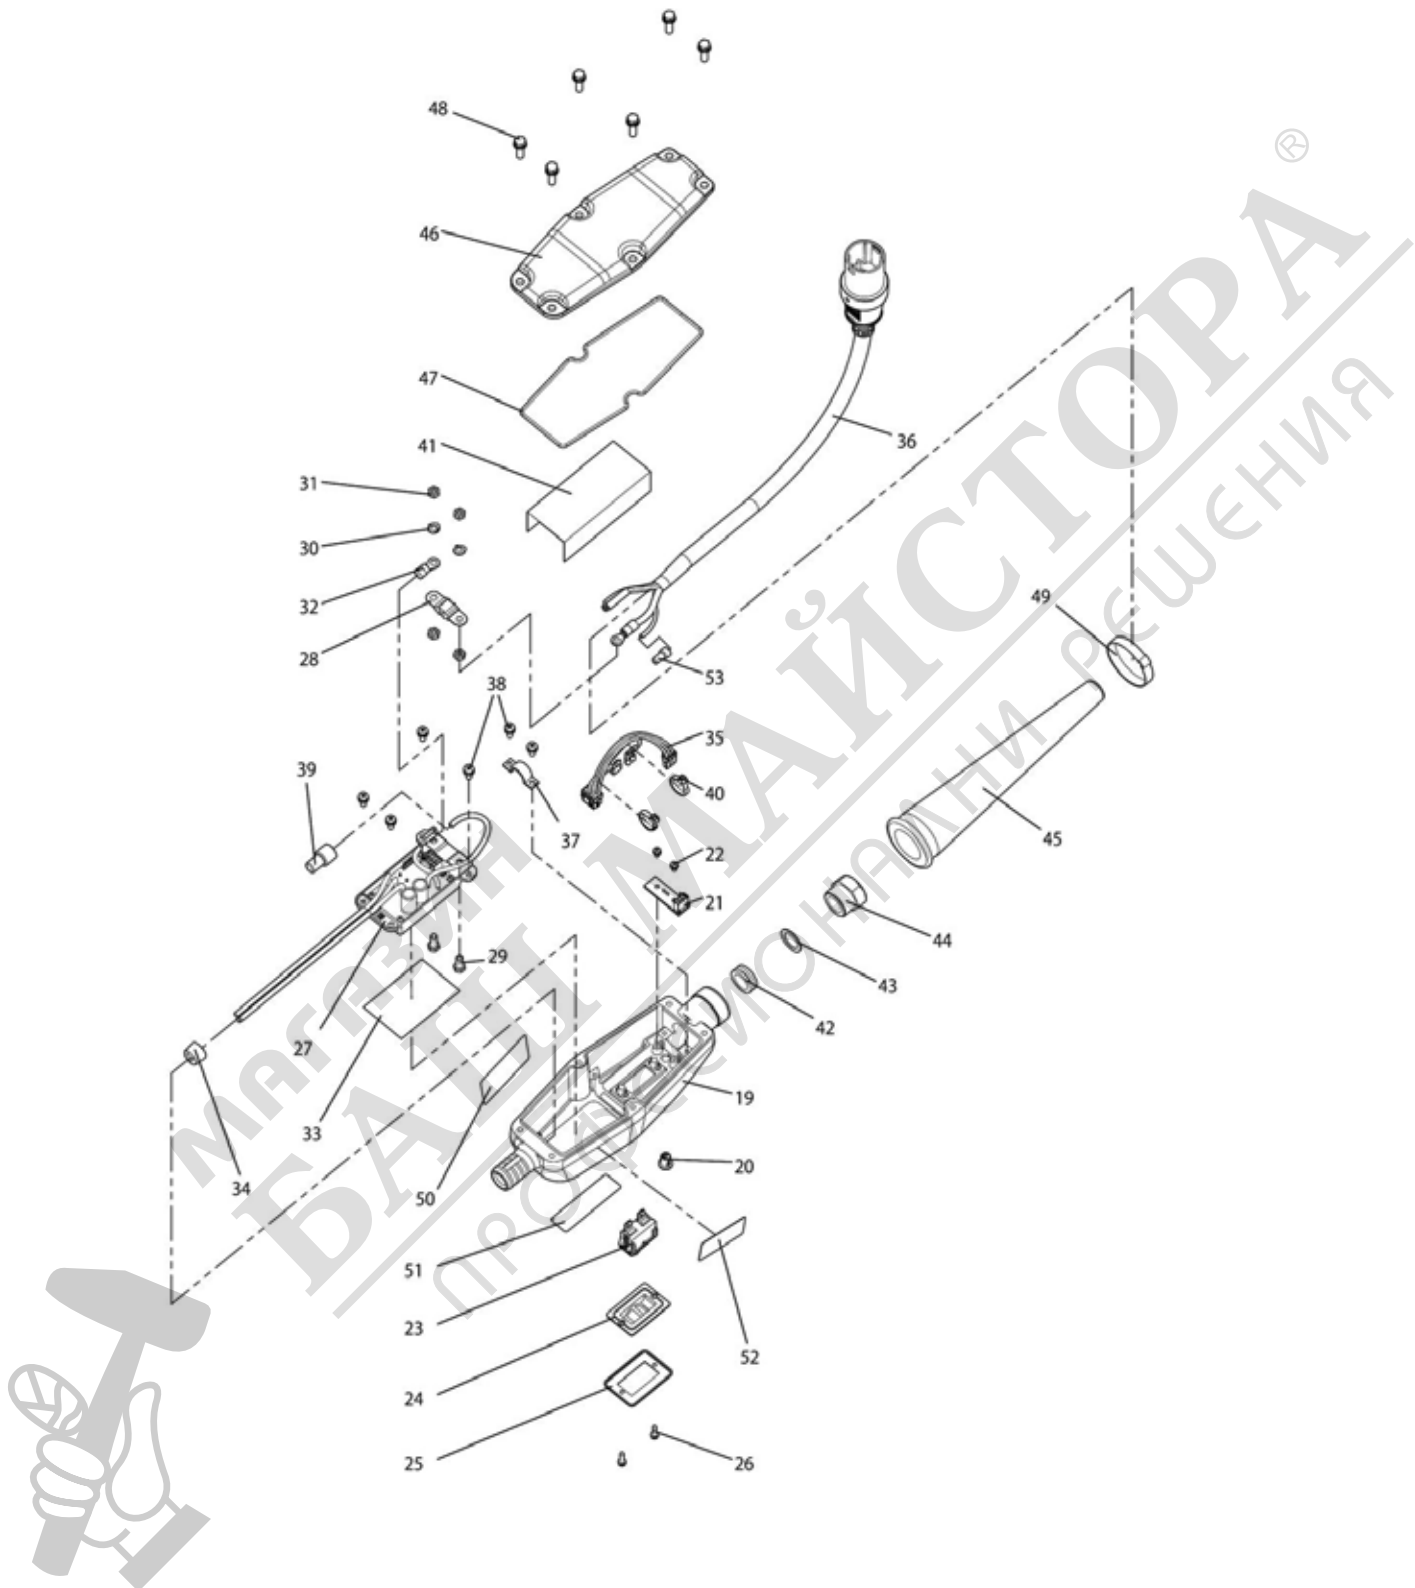

Model No.VR002C CORDLESS CONCRETE VIBRATOR

Nr.	Part nr.	Name
001	HA00000310	Afdekkap VR001/2C
002	HA00000311	Balansgewicht VR001C/2C
003	HA00000312	Kogellager 6202JR2 VR001C/2C
004	HA00000313	Sluitring 15,5mm VR001C/2/3/4C
005	HA00000314	Inbusbout M6x20mm VR001C/2C
006	HA00000315	Anker VR001C/2C
007	HA00000316	Motor assy VR001C/2C
008	HA00000317	Slangaansluiting VR001C/2C
009	HA00000318	Slang 30x6,5mm VR001C/2/3/4C
010	HA00000319	Sluitr. rub 13mm VR001C/2/3/4C
011	HA00000320	Slangadapter VR001C/2/3/4C
012	HA00000321	Krimpkous 1/8x30 VR001C #
013	HA00000322	Kabelgeleider VR001C/2/3/4C
014	HA00000323	Krimpkous 15x220 VR001C/2/3/4C
015	HA00000361	Verbindingskabel 3mtr VR002C
016	HA00000325	Aansluiting krimp VR001C
017	HA00000362	
018	HA00000327	Slangklem M38 VR001C/2/3/4C
019	HA00000328	Ondulaterunit VR001C/2/3/4C
020	HA00000329	Lenskap VR001C/2/3/4C
021	HA00000330	Circuit led VR001C/2/3/4C
022	HA00000331	Met.schr. M3x6mm VR001C/2/4C
023	HA00000332	Schakelaar VR001C/2/3/4C
024	HA00000333	Schakelaarkap VR001C/2/3/4C
025	HA00000334	Schakelplaat VR001C/2/3/4C
026	HA00000335	Met.schr. M3x12mm VR001C/2/3C
027	HA00000336	Circuit VR001C/2/3/4C
028	HA00000337	Zekering VR001C/2/3/4C
029	HA00000338	Tapbout M5x12mm VR001C/2/3/4C
030	HA00000079	Veerring 5mm VR001C/2/3/4C
031	HA00000339	Borgmoer M5 VR001C/2/3/4C
032	HA00000340	Kabelschoen 6mm VR001C #
033	HA00000341	Isolatiesheet B VR001C/2/3/4C
034	HA00000342	Kabeleind VR001C/2/3/4C
035	HA00000343	Harnasbord VR001C/2/3/4C
036	HA00000344	Kabel assy VR001C/2/3/4C
037	HA00000346	Kabelklem VR001C/2/3/4C
038	HA00000347	Met.schr. M4x10mm VR001C/2/4C
039	HA00000348	Klembus CE-8 VR001C/2/3/4C
040	HA00000349	Kabelbinder 200MM VR001C #
041	HA00000350	Isolatiesheet VR001C/2/3/4C
042	HA00000351	Sluitr rub 15mm VR001C/2/3/4C
043	HA00000313	Sluitring 15,5mm VR001C/2/3/4C
044	HA00000352	Drukmoer M15,5 VR001C/2/3/4C
045	HA00000353	Kabelgeleider VR001C/2/3/4C
046	HA00000354	Ondulaterkap VR001C/2/3/4C