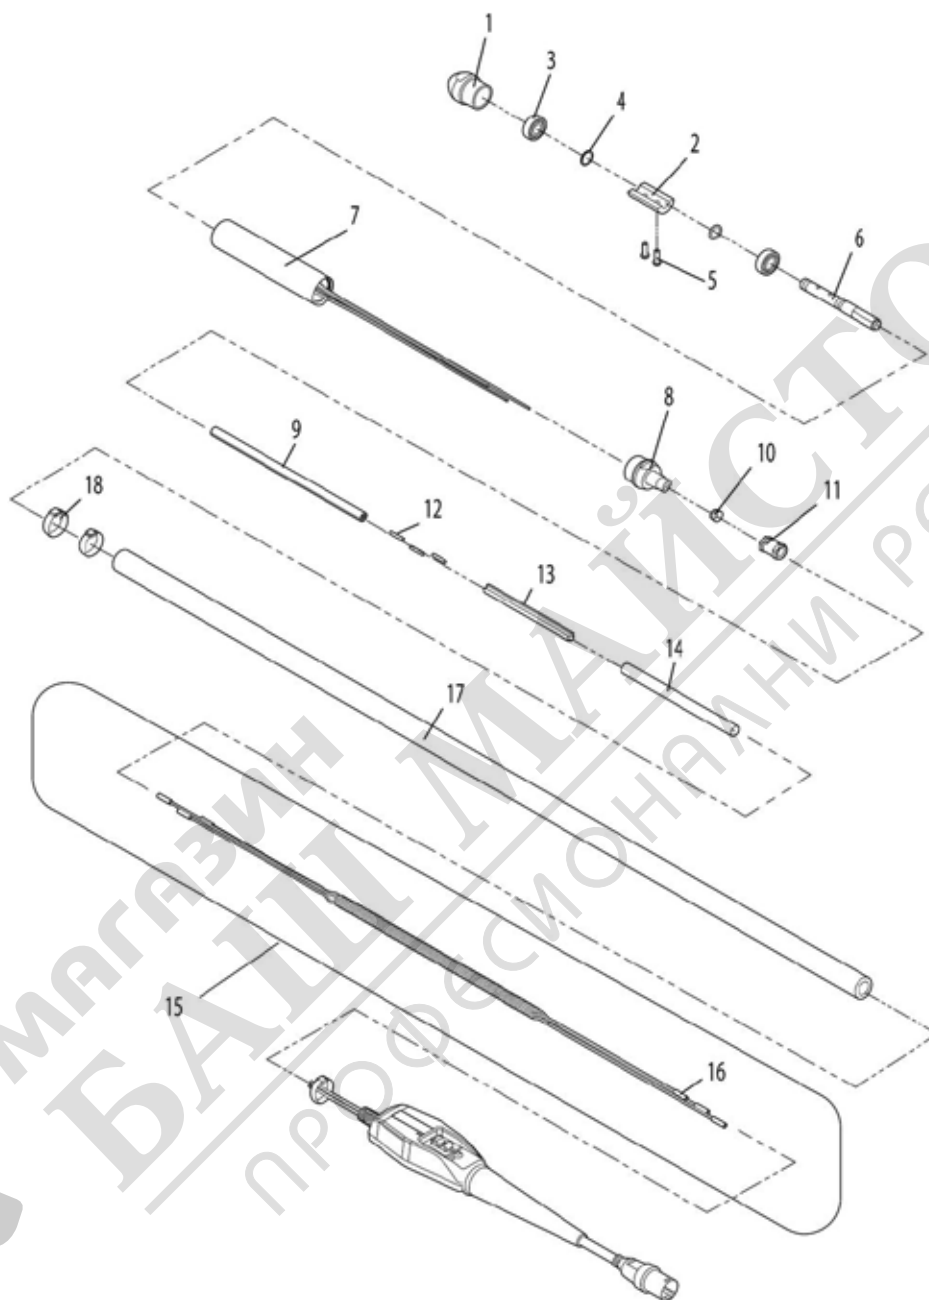

Model No.VR002C CORDLESS CONCRETE VIBRATOR

Nr.	Part nr.	Name
001	HA00000310	Afdekkap VR001/2C
002	HA00000311	Balansgewicht VR001C/2C
003	HA00000312	Kogellager 6202JR2 VR001C/2C
004	HA00000313	Sluitring 15,5mm VR001C/2/3/4C
005	HA00000314	Inbusbout M6x20mm VR001C/2C
006	HA00000315	Anker VR001C/2C
007	HA00000316	Motor assy VR001C/2C
008	HA00000317	Slangaansluiting VR001C/2C
009	HA00000318	Slang 30x6,5mm VR001C/2/3/4C
010	HA00000319	Sluitr. rub 13mm VR001C/2/3/4C
011	HA00000320	Slangadapter VR001C/2/3/4C
012	HA00000321	Krimpkous 1/8x30 VR001C #
013	HA00000322	Kabelgeleider VR001C/2/3/4C
014	HA00000323	Krimpkous 15x220 VR001C/2/3/4C
015	HA00000361	Verbindingskabel 3mtr VR002C
016	HA00000325	Aansluiting krimp VR001C
017	HA00000362	
018	HA00000327	Slangklem M38 VR001C/2/3/4C
019	HA00000328	Ondulaterunit VR001C/2/3/4C
020	HA00000329	Lenskap VR001C/2/3/4C
021	HA00000330	Circuit led VR001C/2/3/4C
022	HA00000331	Met.schr. M3x6mm VR001C/2/4C
023	HA00000332	Schakelaar VR001C/2/3/4C
024	HA00000333	Schakelaarkap VR001C/2/3/4C
025	HA00000334	Schakelplaat VR001C/2/3/4C
026	HA00000335	Met.schr. M3x12mm VR001C/2/3C
027	HA00000336	Circuit VR001C/2/3/4C
028	HA00000337	Zekering VR001C/2/3/4C
029	HA00000338	Tapbout M5x12mm VR001C/2/3/4C
030	HA00000079	Veerring 5mm VR001C/2/3/4C
031	HA00000339	Borgmoer M5 VR001C/2/3/4C
032	HA00000340	Kabelschoen 6mm VR001C #
033	HA00000341	Isolatiesheet B VR001C/2/3/4C
034	HA00000342	Kabeleind VR001C/2/3/4C
035	HA00000343	Harnasbord VR001C/2/3/4C
036	HA00000344	Kabel assy VR001C/2/3/4C
037	HA00000346	Kabelklem VR001C/2/3/4C
038	HA00000347	Met.schr. M4x10mm VR001C/2/4C
039	HA00000348	Klembus CE-8 VR001C/2/3/4C
040	HA00000349	Kabelbinder 200MM VR001C #
041	HA00000350	Isolatiesheet VR001C/2/3/4C
042	HA00000351	Sluitr rub 15mm VR001C/2/3/4C
043	HA00000313	Sluitring 15,5mm VR001C/2/3/4C
044	HA00000352	Drukmoer M15,5 VR001C/2/3/4C
045	HA00000353	Kabelgeleider VR001C/2/3/4C
046	HA00000354	Ondulaterkap VR001C/2/3/4C