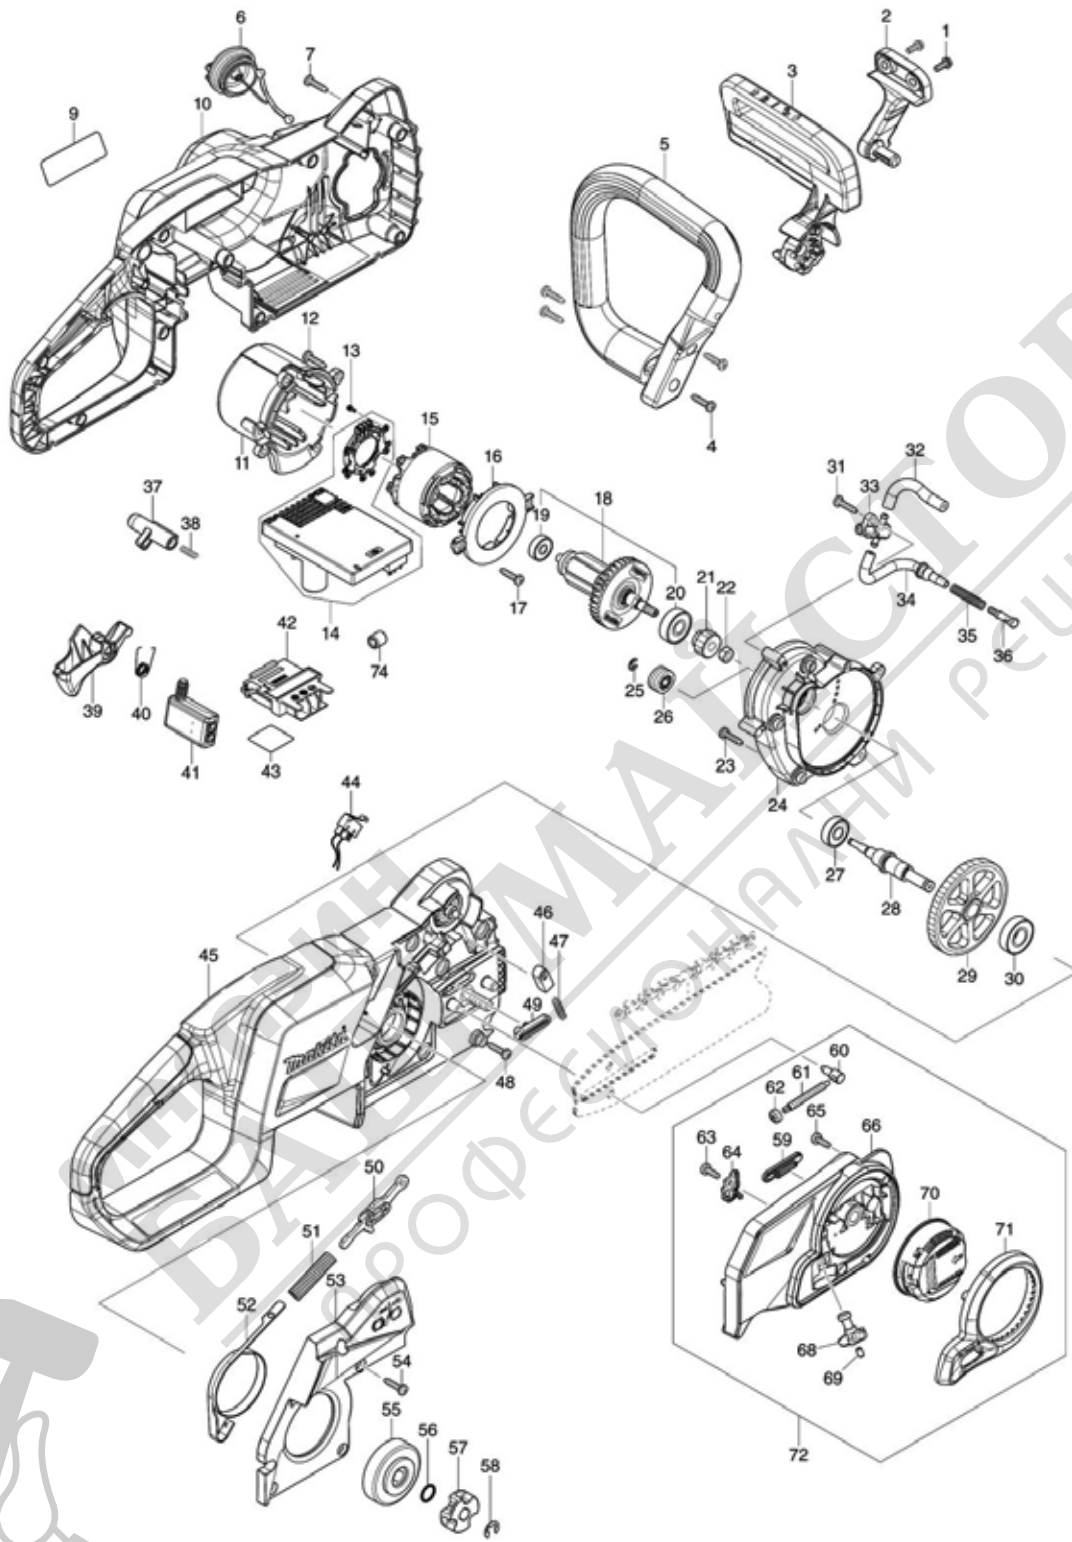

Model No.DUC307 300MM CORDLESS CHAIN SAW

Nr.	Part nr.	Name
001	911118-1	Schroef 4X12 P
002	413J87-7	Handbeschermingveer DUC307
003	141K82-0	Veiligheidskap
003C10	810R21-0	Waarschuwingslabel DUC307
004	266326-2	Tap Schroef 4X18mm P
005	413J75-4	Voorhandgreep
006	162C20-1	Tankdop
006C10	213A30-0	O-ring 29,5mm DUC307
007	266326-2	Tap Schroef 4X18mm P
009	858P89-6	Naamplaat DUC307
010	183W84-2	Behuizingset
010	263005-3	Rubber Pen 6 AC320H P
010C20	8057G1-2	Label Makita DUC307
011	413J76-2	Motorhuiset
012	266326-2	Tap Schroef 4X18mm P
013	652119-7	Met.schr M2x6mm
014	620J79-1	Controller
015	629B62-7	Veld DUC307
016	413J86-9	Tussenplaat
017	266326-2	Tap Schroef 4X18mm P
018	519766-6	Anker assy
019	211499-6	Kogellager 626ZZ DUH604S
020	211092-6	Kogellager 629Ddw
021	227989-9	Tandwiel 16
022	252186-8	Moer M6 9554Nb
023	266326-2	Tap Schroef 4X18mm P
024	413J72-0	Lagerhuis
025	961011-9	Stopring E-4
026	226884-0	Wormtandwiel DUC353Z
027	211032-4	KOGELLAGER 608ZZ P
028	327A29-0	As
029	227990-4	Tandwiel 73
030	210216-1	Kogellager 6001DDW P
031	266326-2	Tap Schroef 4X18mm P
032	422914-7	Olieleiding 3-60
033	141N25-0	Oliepomp DUA300 A
034	422913-9	Olieleiding 3-105
035	231975-4	Drukveer Dcs230T
036	452666-6	Zuigkop DUC355/EA3201S A
037	413J88-5	Schakelknop A/U
038	231469-9	Drukveer 4
039	413J84-3	Schakelhendel
040	233621-5	Torsieveer 9 Dur364L
041	651083-9	Schakelaar C3Xa-1Pspm Dsp600
042	643874-2	Aansluitunit Dhp483
043	858P93-5	Label serienr. DUC307