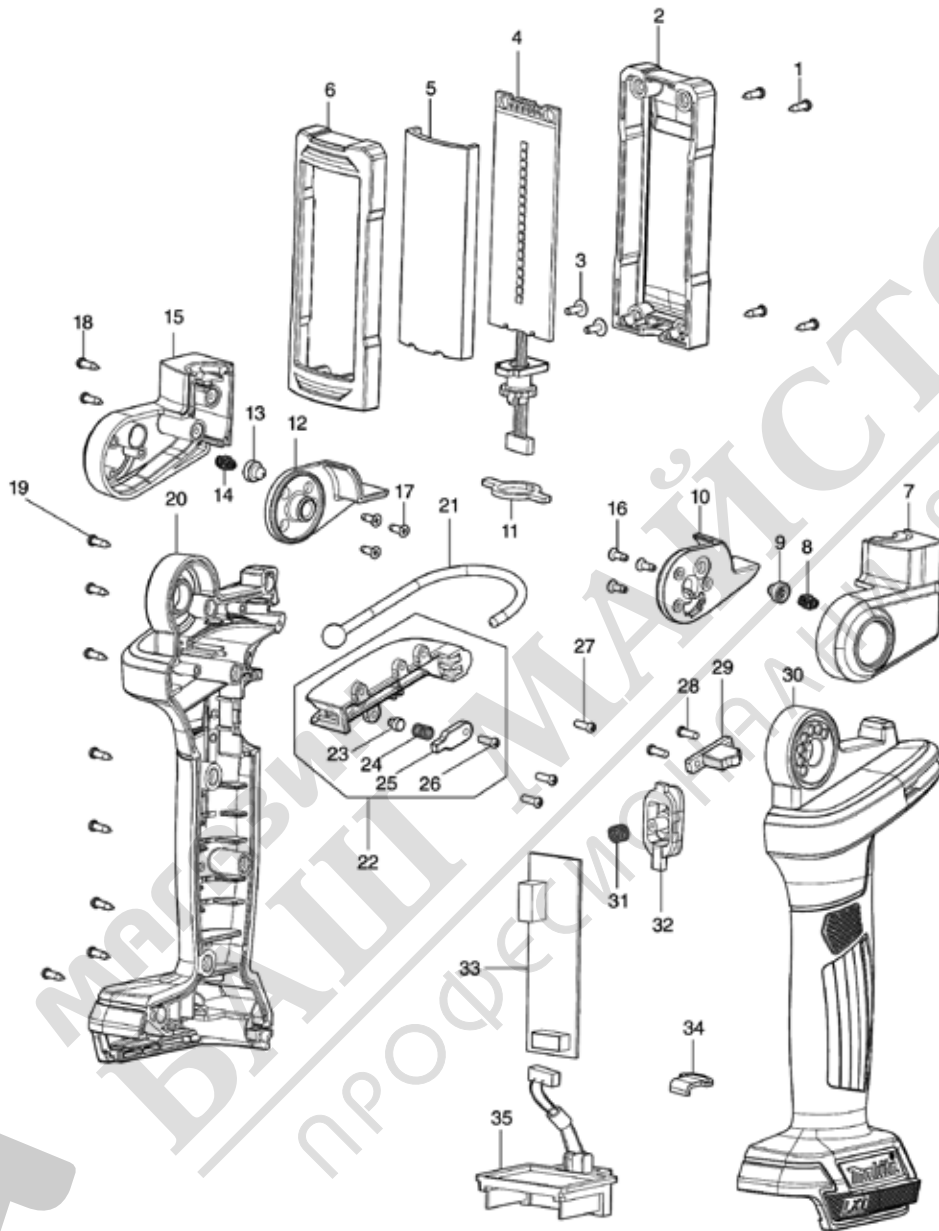

Model No.DML816 CORDLESS FLASHLIGHT

МАСТОР®
ПРОФЕССИОНАЛЬНЫЕ РЕШЕНИЯ

Model No.DML816 CORDLESS FLASHLIGHT

Item	Parts No.	Description	I/C	Qty	New/Old	Opt. 1	Opt. 2	Note
001	GM00001269	SCREW 3X12PB(B0130120202)		4				
002	GM00002324	REAR CASE		1				
003	GM00001267	SCREW 2.6X8PWB(B0126080006)		2				
004	GM00002349	LED ASSY		1				
005	GM00002322	LENS		1				
006	GM00002321	FRONT CASE		1				
007	GM00002325	LEFT ROTATOR		1				
008	GM00001270	SPRING (B1214801020)		1				
009	GM00001279	SPRING LID (C1020801001)		1				
010	GM00002326	LEFT ROTATOR BRACKET		1				
011	GM00001282	FIX PLATE (C3020801001)		1				
012	GM00002327	RIGHT ROTATOR BRACKET		1				
013	GM00001279	SPRING LID (C1020801001)		1				
014	GM00001270	SPRING (B1214801020)		1				
015	GM00002328	RIGHT ROTATOR		1				
016	GM00001268	SCREW 2.6X10KA(B0126100121)		3				
017	GM00001268	SCREW 2.6X10KA(B0126100121)		3				
018	GM00001269	SCREW 3X12PB(B0130120202)		2				
019	GM00001269	SCREW 3X12PB(B0130120202)		8				
020	GM00002336	HOUSING ASSY		1				
D10		INC. 30						
021	GM00002331	HANGING HOOK ASSY		1				
022	GM00002330	HOOK COVER ASSY		1				
D10		INC. 23-26						
023	GM00002339	LOCKING SHAFT		1				
024	GM00002340	SPRING		1				
025	GM00002341	COVER		1				
026	GM00001322	SCREW 2.6X8 PB		1				
027	GM00001322	SCREW 2.6X8 PB		3				
028	GM00001322	SCREW 2.6X8 PB		2				
029	GM00002332	HOOK SUPPORT		1				
030	GM00002336	HOUSING ASSY		1				
D10		INC. 20						
031	GM00002249	SWITCH SPRING		1				
032	GM00002333	SWITCH ASSY		1				
033	GM00002337	MAIN PCBA ASSY		1				
034	GM00002231	STRAP HOOK		1				
035	GM00002338	TERMINAL ASSY		1				
A01	GM00001288	SHOULDER HOOK SET G0180100100		1				

Please order the parts with part number.

Print Date 6/10/2021

Model No.DML816 CORDLESS FLASHLIGHT

Item	Parts No.	Description	I/C	Qty	New/Old	Opt. 1	Opt. 2	Note
A02B	GM00001326	LAMP SHADE		1				

Please order the parts with part number.