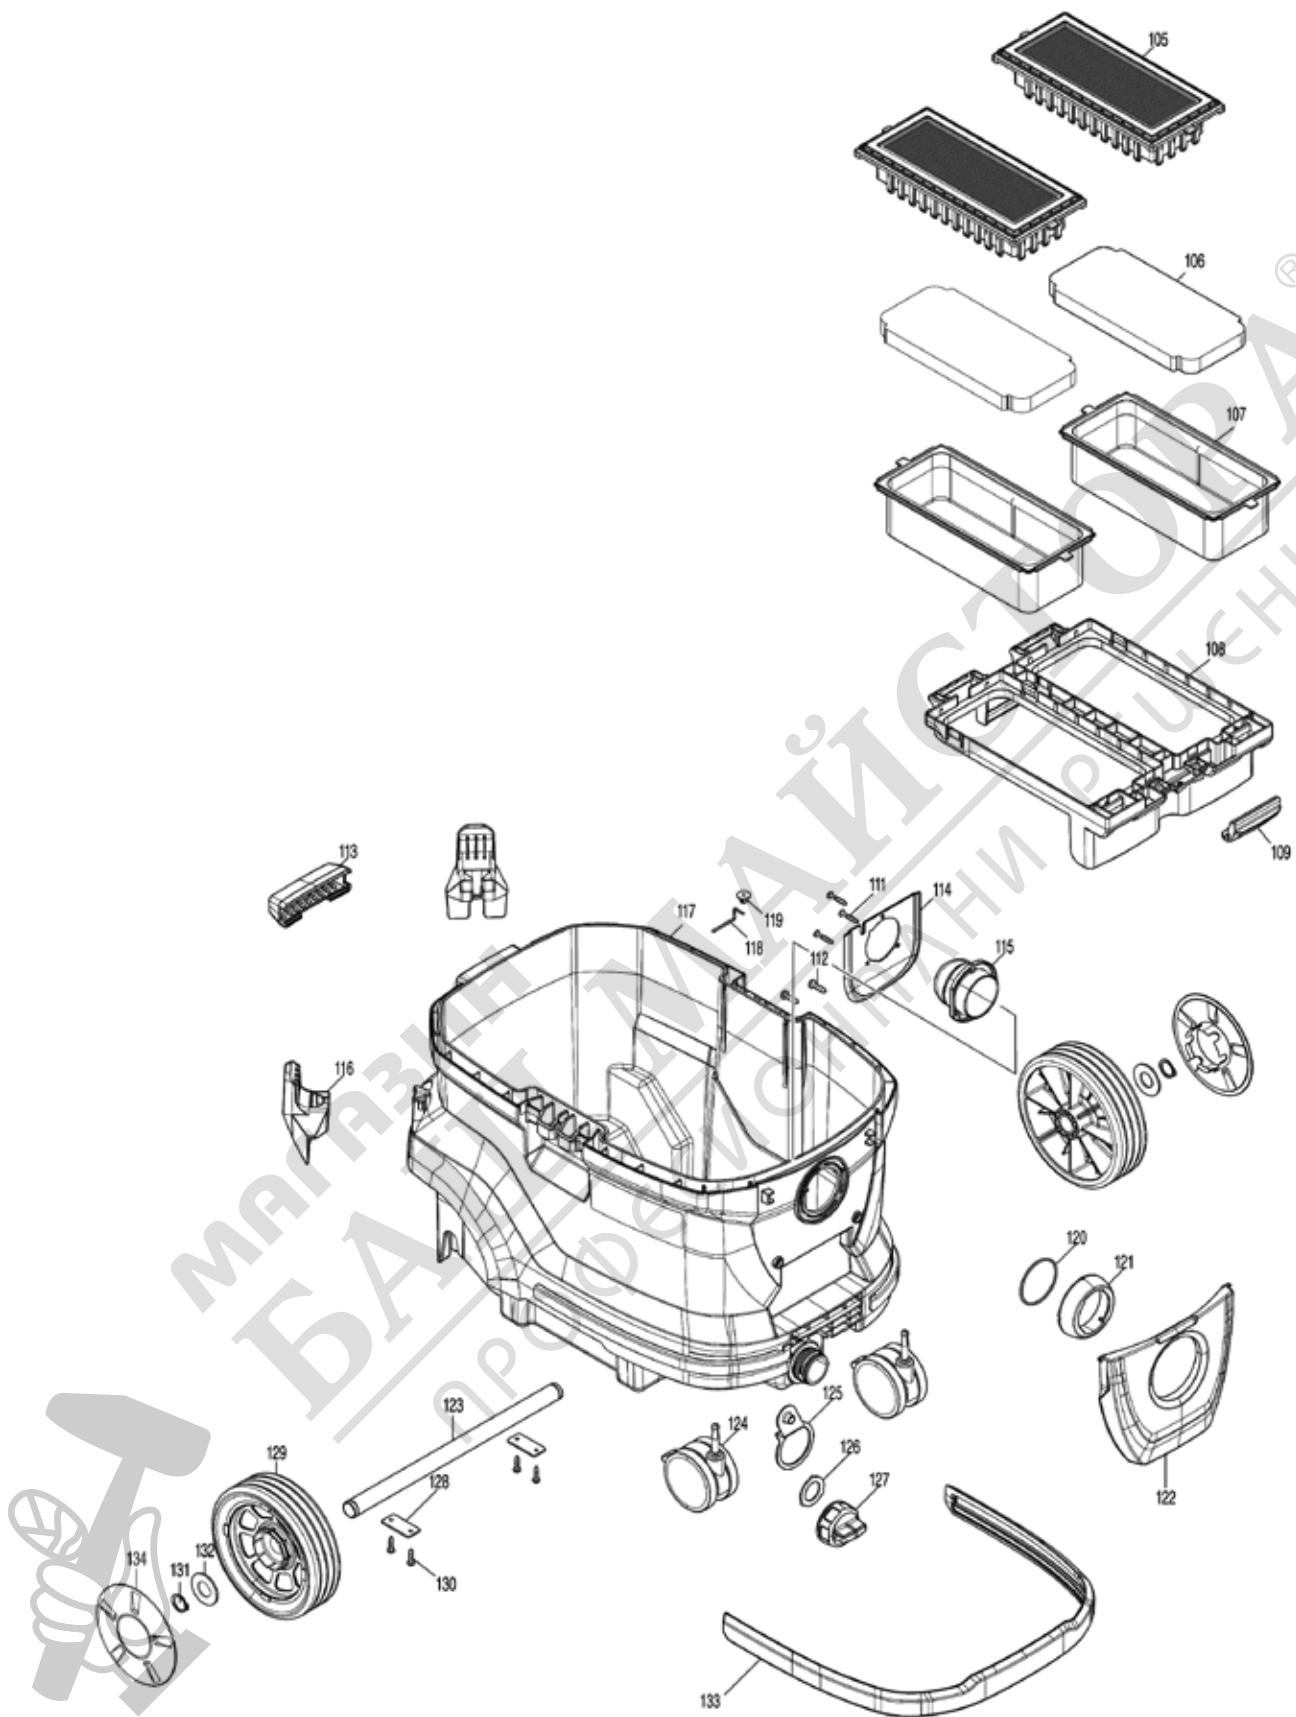

Model No.VC006GM CORDLESS VACUUM CLEANER

Model No.VC006GM CORDLESS VACUUM CLEANER

Model No.VC006GM CORDLESS VACUUM CLEANER

Model No.VC006GM CORDLESS VACUUM CLEANER

Position	Artikel-Nr.	Beschreibung	I/C	Stk.	New/Old	Opt. 1	Opt. 2	Hinweis
001	266351-3	TAPPING SCREW 4X35		9				
002	413B26-9	SWITCH BUTTON		1				
003	234273-5	COMPRESSION SPRING 20		2				
004	141L64-8	COWLING COMPLETE		1				
C10	8059E1-0	CAUTION LABEL		1				
C20	413K73-4	GRIP		1				
C30	413K74-2	LATCH		4				
005	266326-2	TAPPING SCREW 4X18		1				
006	413K69-5	UPPER HOUSING		1				
007	413K68-7	LOWER HOUSING		1				
008	266326-2	TAPPING SCREW 4X18		1				
009	651910-0	SWITCH D2VW-01-3HS		1				
010	266326-2	TAPPING SCREW 4X18		2				
011	620H02-4	DIAL CIRCUIT		1				
012	961013-5	STOP RING E-7		2				
013	451343-7	SWITCH HOLDER		1				
014	650014-5	SWITCH 1703.4803		1				
015	961062-2	STOP RING E-12		1				
016	620F40-4	INDICATION CIRCUIT		1				
017	213054-0	O RING 9		2				
018	141L60-6	SWITCH BASE A COMPLETE		1				
C10	8056M2-6	INDICATION LABEL		1				
019	451344-5	SWITCH DIAL		2				
020	213176-6	O RING 14		1				
021	451342-9	SWITCH LEVER		1				
022	638A19-1	LEAD UNIT		1				
023	141L63-0	CAP COMPLETE		1				
024	632L47-4	CONNECTOR UNIT		1				
025	620G99-7	CONTROLLER		1				
026	629B77-4	DC MOTOR		1				
027	454207-4	GEAR CASE		1				
028	911003-8	PAN HEAD SCREW M3X6		2				
029	266351-3	TAPPING SCREW 4X35		6				
030	422929-4	REAR BLOCK FILTER		2				
031	266351-3	TAPPING SCREW 4X35		2				
032	141L58-3	SEPARATOR COMPLETE		1				
033	266326-2	TAPPING SCREW 4X18		2				
034	267067-3	FLAT WASHER 12		1				
035	226285-2	INTERNAL GEAR 42		1				
036	226283-6	SPUR GEAR 15		3				
037	153228-0	SPUR GEAR 9 COMPLETE		1				
038	226284-4	SPUR GEAR 15		3				