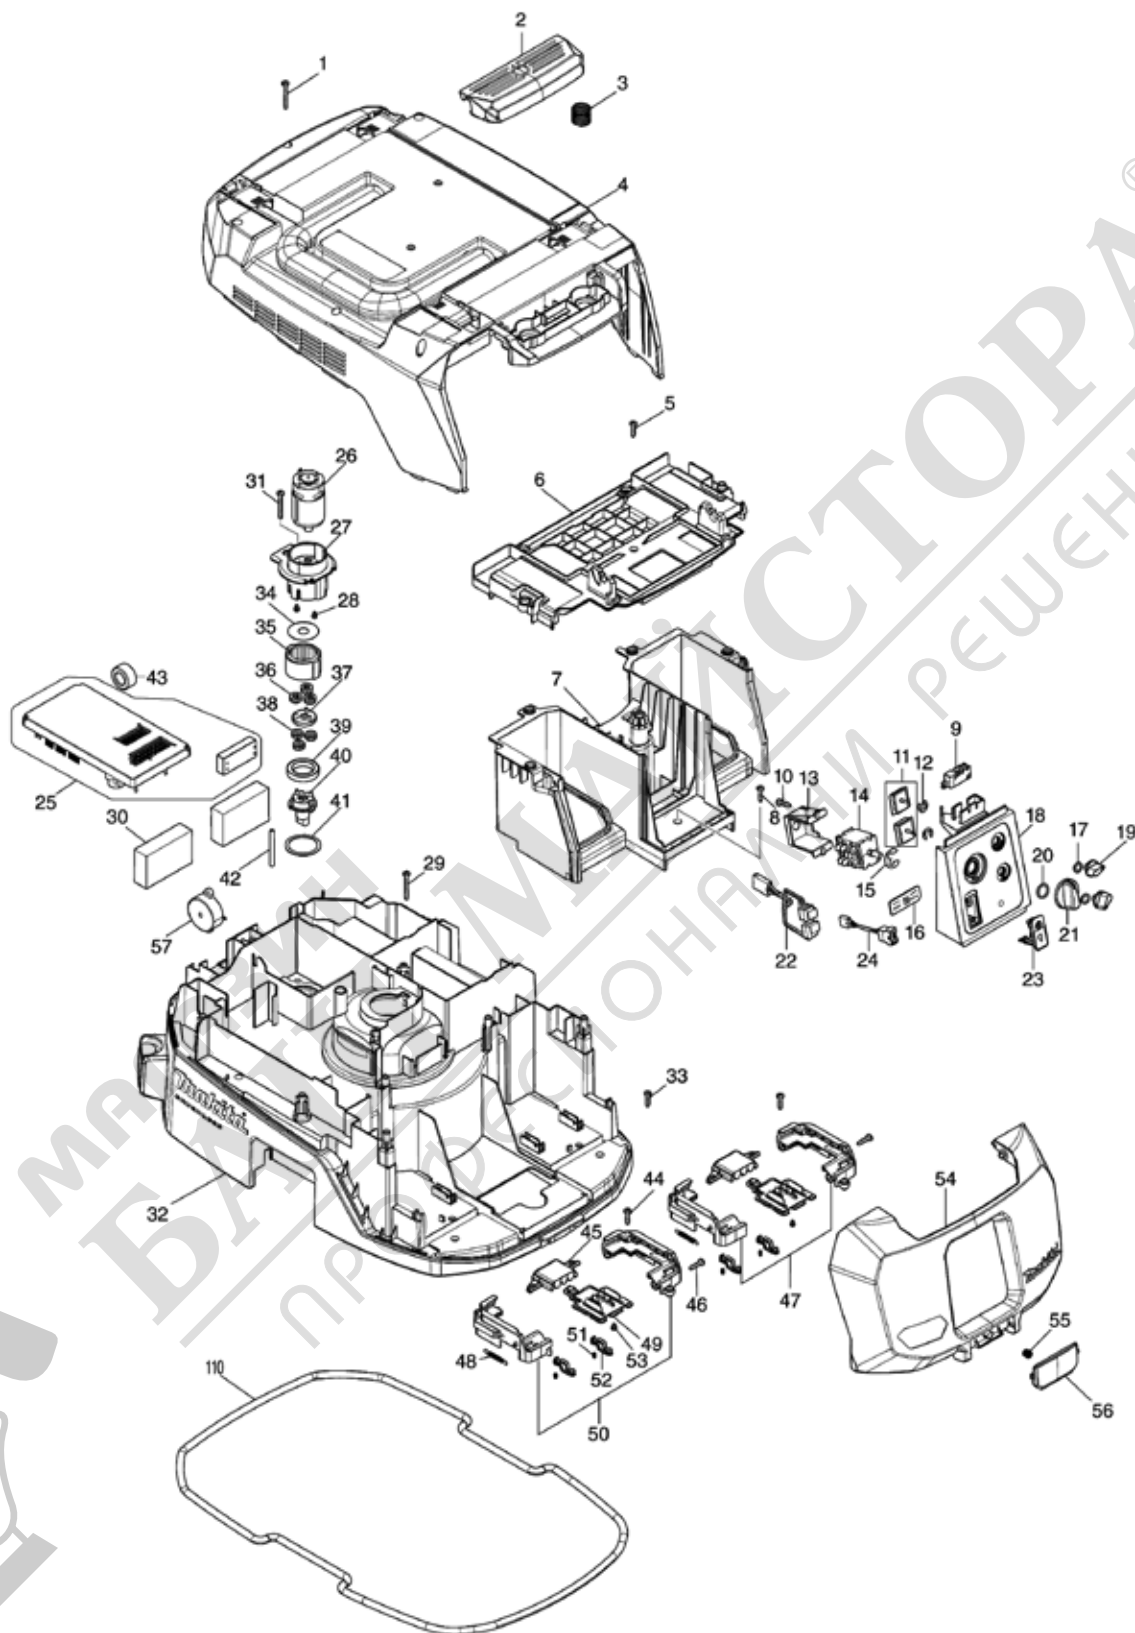

Model No.VC006GM CORDLESS VACUUM CLEANER

Model No.VC006GM CORDLESS VACUUM CLEANER

Model No.VC006GM CORDLESS VACUUM CLEANER

Model No.VC006GM CORDLESS VACUUM CLEANER

Position	Artikel-Nr.	Beschreibung	I/C	Stk.	New/Old	Opt. 1	Opt. 2	Hinweis
001	266351-3	TAPPING SCREW 4X35		9				
002	413B26-9	SWITCH BUTTON		1				
003	234273-5	COMPRESSION SPRING 20		2				
004	141L64-8	COWLING COMPLETE		1				
C10	8059E1-0	CAUTION LABEL		1				
C20	413K73-4	GRIP		1				
C30	413K74-2	LATCH		4				
005	266326-2	TAPPING SCREW 4X18		1				
006	413K69-5	UPPER HOUSING		1				
007	413K68-7	LOWER HOUSING		1				
008	266326-2	TAPPING SCREW 4X18		1				
009	651910-0	SWITCH D2VW-01-3HS		1				
010	266326-2	TAPPING SCREW 4X18		2				
011	620H02-4	DIAL CIRCUIT		1				
012	961013-5	STOP RING E-7		2				
013	451343-7	SWITCH HOLDER		1				
014	650014-5	SWITCH 1703.4803		1				
015	961062-2	STOP RING E-12		1				
016	620F40-4	INDICATION CIRCUIT		1				
017	213054-0	O RING 9		2				
018	141L60-6	SWITCH BASE A COMPLETE		1				
C10	8056M2-6	INDICATION LABEL		1				
019	451344-5	SWITCH DIAL		2				
020	213176-6	O RING 14		1				
021	451342-9	SWITCH LEVER		1				
022	638A19-1	LEAD UNIT		1				
023	141L63-0	CAP COMPLETE		1				
024	632L47-4	CONNECTOR UNIT		1				
025	620G99-7	CONTROLLER		1				
026	629B77-4	DC MOTOR		1				
027	454207-4	GEAR CASE		1				
028	911003-8	PAN HEAD SCREW M3X6		2				
029	266351-3	TAPPING SCREW 4X35		6				
030	422929-4	REAR BLOCK FILTER		2				
031	266351-3	TAPPING SCREW 4X35		2				
032	141L58-3	SEPARATOR COMPLETE		1				
033	266326-2	TAPPING SCREW 4X18		2				
034	267067-3	FLAT WASHER 12		1				
035	226285-2	INTERNAL GEAR 42		1				
036	226283-6	SPUR GEAR 15		3				
037	153228-0	SPUR GEAR 9 COMPLETE		1				
038	226284-4	SPUR GEAR 15		3				