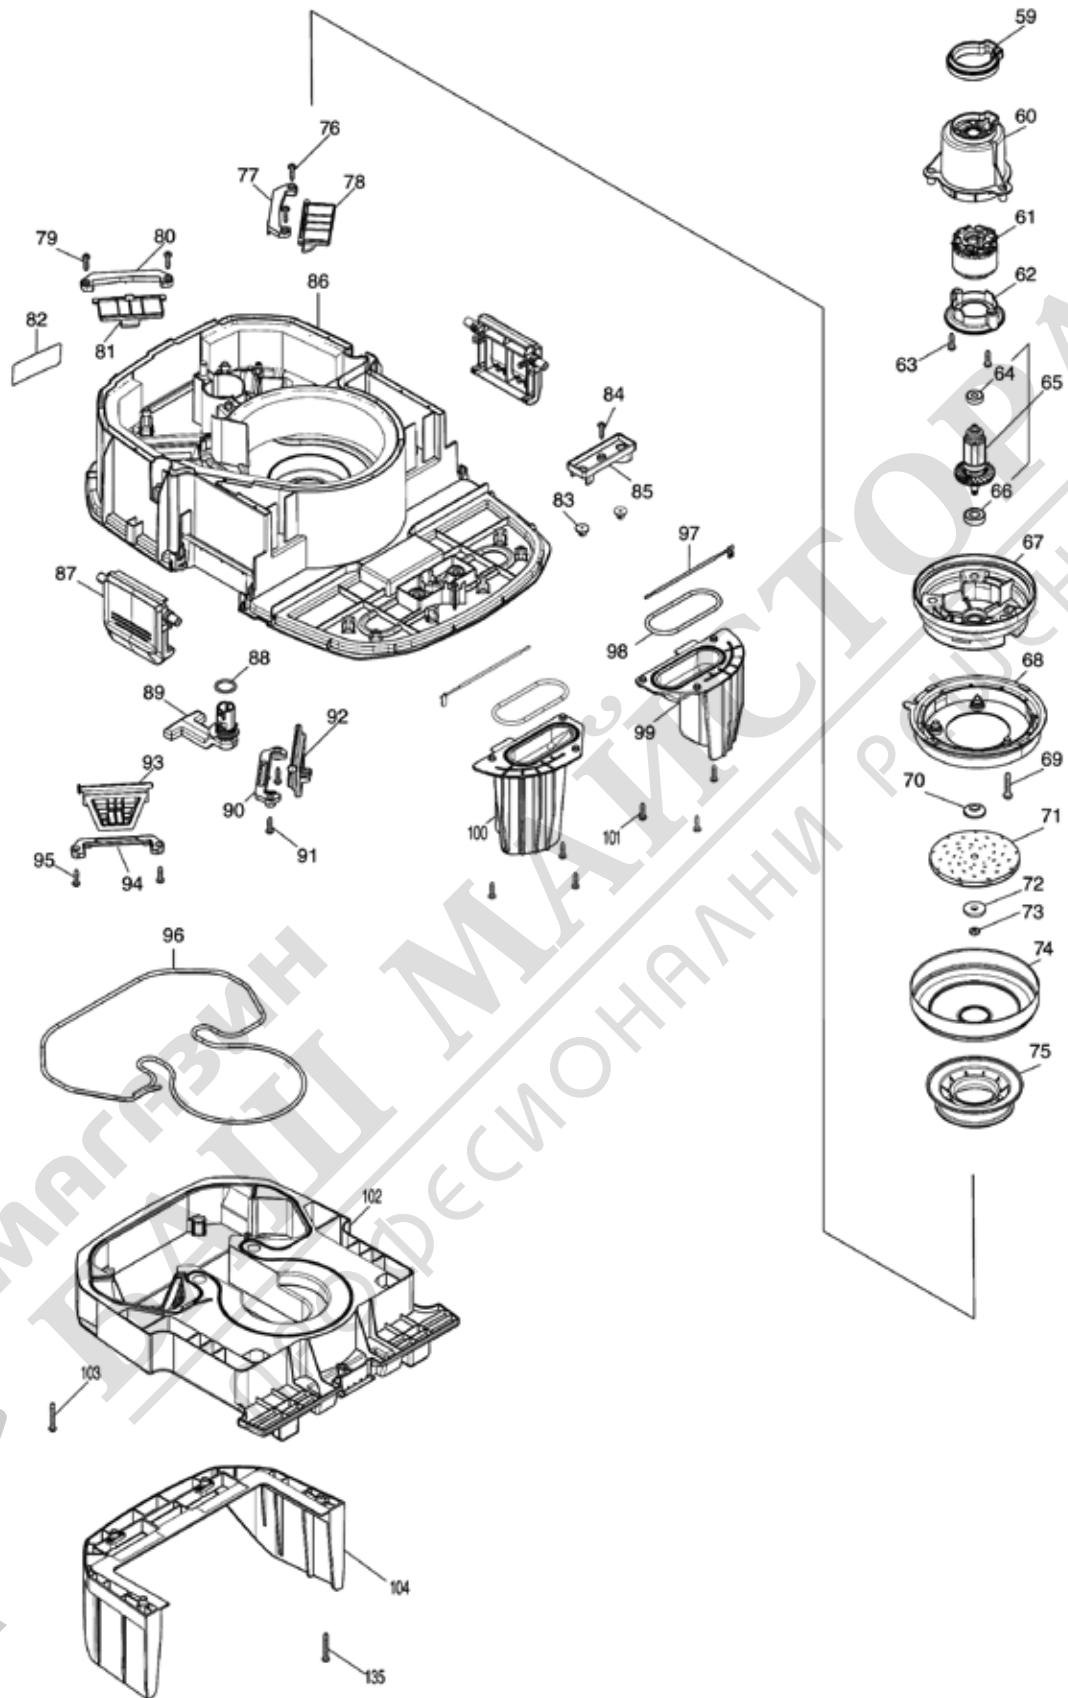

Model No.VC006GM CORDLESS VACUUM CLEANER

Model No.VC006GM CORDLESS VACUUM CLEANER

Model No.VC006GM CORDLESS VACUUM CLEANER

Model No.VC006GM CORDLESS VACUUM CLEANER

Position	Artikel-Nr.	Beschreibung	I/C	Stk.	New/Old	Opt. 1	Opt. 2	Hinweis
001	266351-3	TAPPING SCREW 4X35		9				
002	413B26-9	SWITCH BUTTON		1				
003	234273-5	COMPRESSION SPRING 20		2				
004	141L64-8	COWLING COMPLETE		1				
C10	8059E1-0	CAUTION LABEL		1				
C20	413K73-4	GRIP		1				
C30	413K74-2	LATCH		4				
005	266326-2	TAPPING SCREW 4X18		1				
006	413K69-5	UPPER HOUSING		1				
007	413K68-7	LOWER HOUSING		1				
008	266326-2	TAPPING SCREW 4X18		1				
009	651910-0	SWITCH D2VW-01-3HS		1				
010	266326-2	TAPPING SCREW 4X18		2				
011	620H02-4	DIAL CIRCUIT		1				
012	961013-5	STOP RING E-7		2				
013	451343-7	SWITCH HOLDER		1				
014	650014-5	SWITCH 1703.4803		1				
015	961062-2	STOP RING E-12		1				
016	620F40-4	INDICATION CIRCUIT		1				
017	213054-0	O RING 9		2				
018	141L60-6	SWITCH BASE A COMPLETE		1				
C10	8056M2-6	INDICATION LABEL		1				
019	451344-5	SWITCH DIAL		2				
020	213176-6	O RING 14		1				
021	451342-9	SWITCH LEVER		1				
022	638A19-1	LEAD UNIT		1				
023	141L63-0	CAP COMPLETE		1				
024	632L47-4	CONNECTOR UNIT		1				
025	620G99-7	CONTROLLER		1				
026	629B77-4	DC MOTOR		1				
027	454207-4	GEAR CASE		1				
028	911003-8	PAN HEAD SCREW M3X6		2				
029	266351-3	TAPPING SCREW 4X35		6				
030	422929-4	REAR BLOCK FILTER		2				
031	266351-3	TAPPING SCREW 4X35		2				
032	141L58-3	SEPARATOR COMPLETE		1				
033	266326-2	TAPPING SCREW 4X18		2				
034	267067-3	FLAT WASHER 12		1				
035	226285-2	INTERNAL GEAR 42		1				
036	226283-6	SPUR GEAR 15		3				
037	153228-0	SPUR GEAR 9 COMPLETE		1				
038	226284-4	SPUR GEAR 15		3				