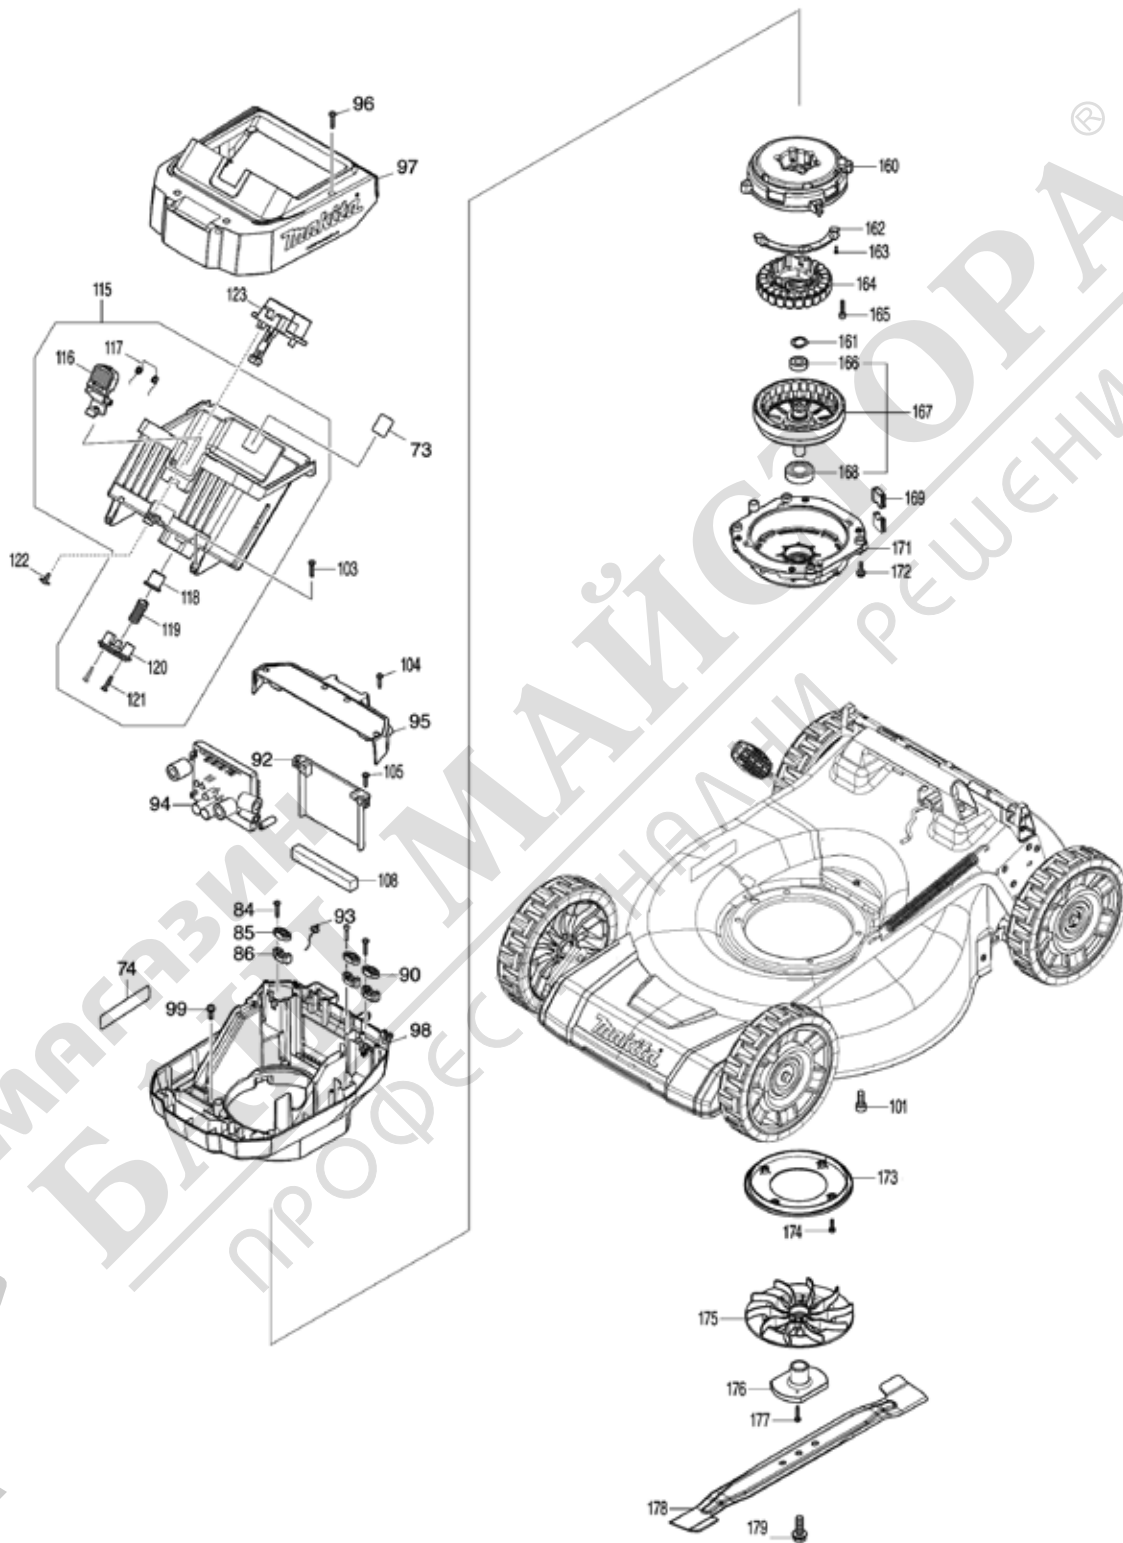

Model No.LM004J 530MM CORDLESS LAWN MOWER

МАГАЗИН МАЙСТРА
БІЗНЕС-ЦЕНТРА ПРОФЕСІОНАЛНИХ РЕШЕННЯ