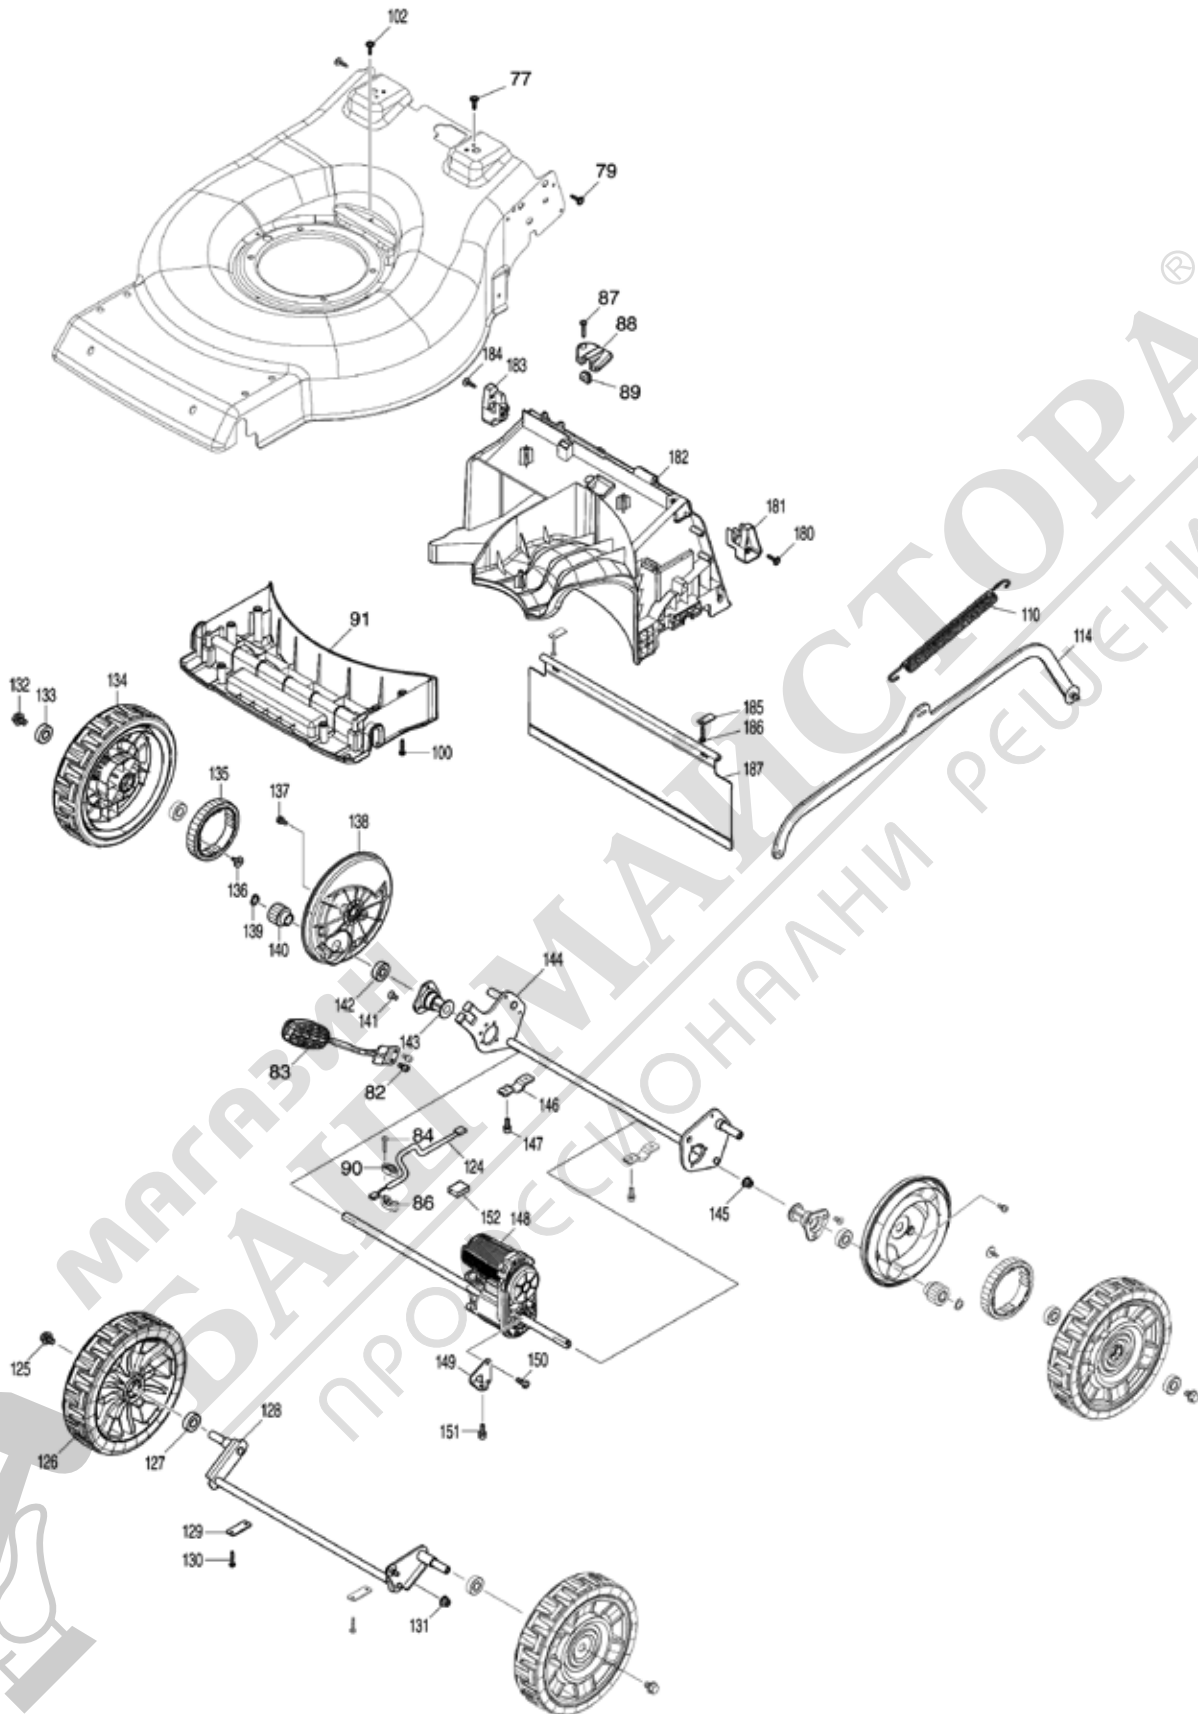

МАГАЗИН МАШИНОСТРОИТЕЛЬНЫХ РЕШЕНИЙ

Model No.LM004J 530MM CORDLESS LAWN MOWER

Item	Parts No.	Description	I/C	Qty	New/Old	Opt. 1	Opt. 2	Note
001	327425-6	DRIVING LEVER		1				
002	911138-5	P.H.SCREW M4X20 WITH WR		1				
003	459858-8	DRIVING LEVER SUPPORT R		1				
C10	931102-0	HEX. NUT M4		1				
004	253814-8	FLAT WASHER 8		1				
005	265620-9	TAPPING SCREW FLANGE 4X18		1				
006	265620-9	TAPPING SCREW FLANGE 4X18		1				
007	253814-8	FLAT WASHER 8		1				
008	413B10-4	DRIVING LEVER SUPPORT L		1				
C10	931102-0	HEX. NUT M4		1				
009	268225-4	PIN 5		1				
010	911138-5	P.H.SCREW M4X20 WITH WR		1				
011	232566-4	TORSION SPRING 12		1				
012	327424-8	SWITCH LEVER		1				
013	266424-2	TAPPING SCREW 4X20		6				
014	183X93-7	SWITCH BOX SET		1				
C10	8044A1-9	INDICATION LABEL		1				
D10		INC. 23						
015	231227-3	COMPRESSION SPRING 15		1				
016	459856-2	SWITCH LEVER SUPPORT R		1				
C10	931102-0	HEX. NUT M4		1				
017	459857-0	LOCK OFF BUTTON		1				
018	911138-5	P.H.SCREW M4X20 WITH WR		1				
019	632T11-3	SWITCH UNIT		1				
020	266424-2	TAPPING SCREW 4X20		2				
021	687123-7	STRAIN RELIEF		1				
022	141E30-3	SWITCH CIRCUIT COMPLETE		1				
C10	8031N1-9	SWITCH LABEL		1				
023	183X93-7	SWITCH BOX SET		1				
C10	8044A1-9	INDICATION LABEL		1				
D10		INC. 14						
024	413A98-8	DRIVING LEVER HOLDER		1				
025	413A98-8	DRIVING LEVER HOLDER		1				
026	266424-2	TAPPING SCREW 4X20		5				
027	183U35-3	LEVER BOX SET		1				
D10		INC. 38						
028	651083-9	SWITCH C3XA-1PSPM		1				
029	620J45-8	DIAL CIRCUIT		1				
030	266424-2	TAPPING SCREW 4X20		2				
031	687123-7	STRAIN RELIEF		1				
032	413A95-4	LEVER BOX C		1				