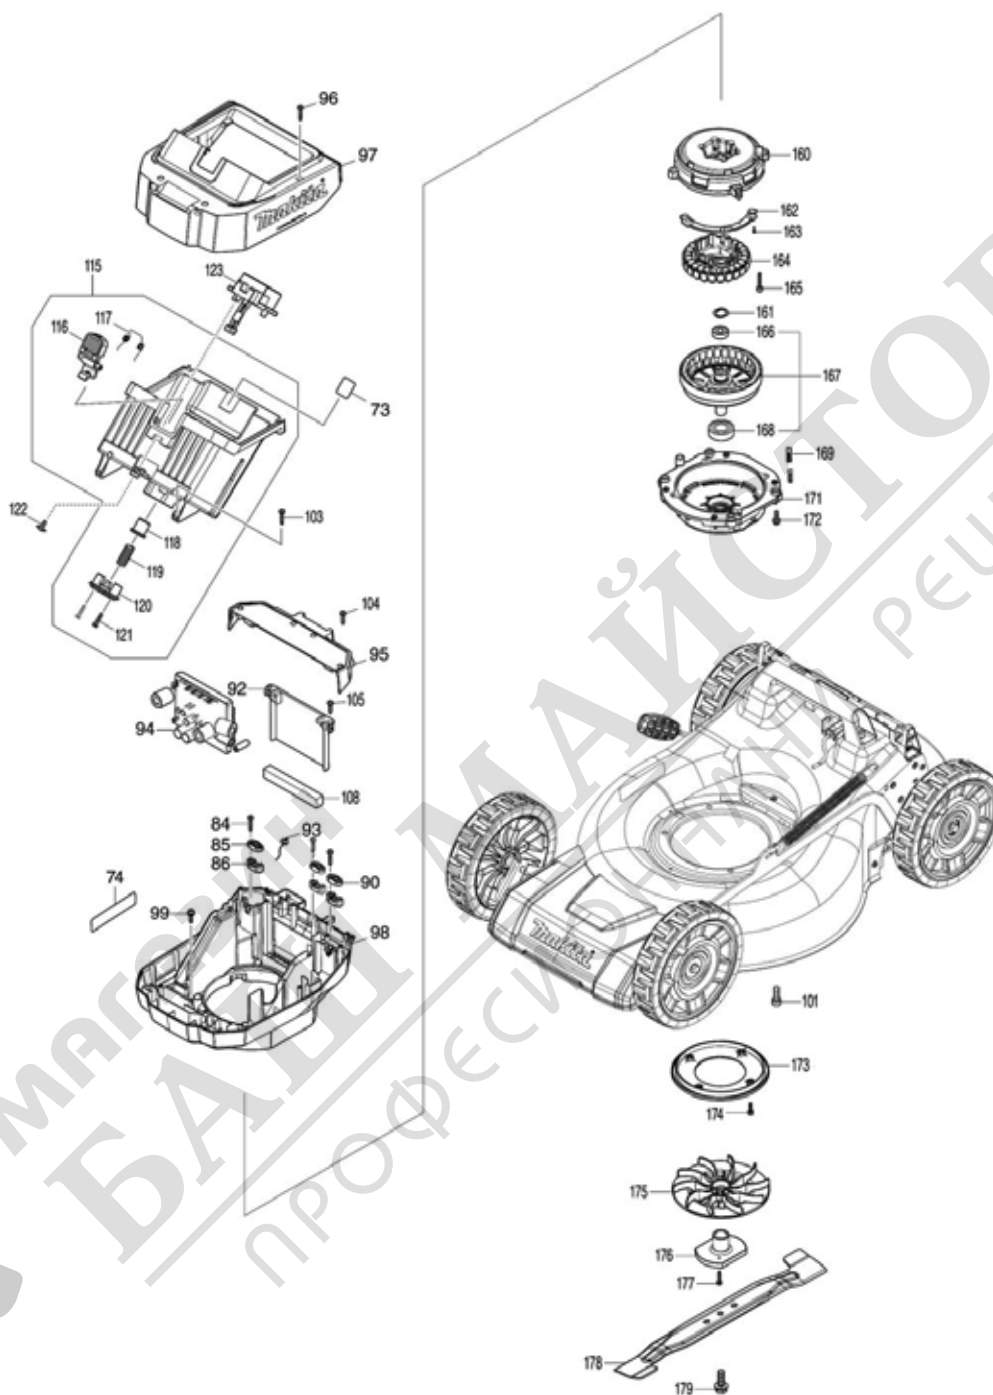

Model No.LM003J 480MM CORDLESS LAWN MOWER

Nr.	Part nr.	Name
001	327425-6	Aandrijfhendel DLM532/533
002	911138-5	Schroef 4X20 A
003	459858-8	Hendelhouder R DLM532/533
003C10	931102-0	Zeskantmoer M4 A
004	253814-8	Sluistring 8
005	265620-9	Met.schr. 4x18mm DUC355
006	265620-9	Met.schr. 4x18mm DUC355
007	253814-8	Sluistring 8
008	413B10-4	Loophendelhouder L DLM481
008C10	931102-0	Zeskantmoer M4 A
009	268225-4	Pen 5 Gf600
010	911138-5	Schroef 4X20 A
011	232566-4	Torsieveer 12 DLM532/533
012	327424-8	Schakelhendel DLM532/533
013	266424-2	Tapschroef 4X20 Tm3000C P
014	183X93-7	Schakelaarset LM-series
014C10	8044A1-9	Indicatielabel LM001/2
015	231227-3	Drukveer 15 DLM460
016	459856-2	Schakelhendelhouder R DLM533
016C10	931102-0	Zeskantmoer M4 A
017	459857-0	A/U schakelknop DLM532/533 P
018	911138-5	Schroef 4X20 A
019	632T11-3	Schakelaar LM001/2J
020	266424-2	Tapschroef 4X20 Tm3000C P
021	687123-7	Trek Ontlaster Mt812 P
022	141E30-3	Schakelcircuit LM001/2J
022C10	8031N1-9	Label A/U LM001C
023	183X93-7	Schakelaarset LM-series
023C10	8044A1-9	Indicatielabel LM001/2
024	413A98-8	Houder rijhendel DLM481/539
025	413A98-8	Houder rijhendel DLM481/539
026	266424-2	Tapschroef 4X20 Tm3000C P
027	183U35-3	Hendel box set DLM481/539
028	651083-9	Schakelaar C3Xa-1Pspm Dsp600
029	620J45-8	Circuit LM001/2/3/4
030	266424-2	Tapschroef 4X20 Tm3000C P
031	687123-7	Trek Ontlaster Mt812 P
032	413A95-4	Hendel box c DLM481/539
033	213A12-2	O-ring 18 DLM481/539
034	413B01-5	Snelheidshendel DLM481/539
035	459863-5	Schakelhendelhouder L DLM533
035C10	931102-0	Zeskantmoer M4 A
036	232575-3	Torsieveer 12 DLM532/533
037	911138-5	Schroef 4X20 A
038	183U35-3	Hendel box set DLM481/539
039	266424-2	Tapschroef 4X20 Tm3000C P