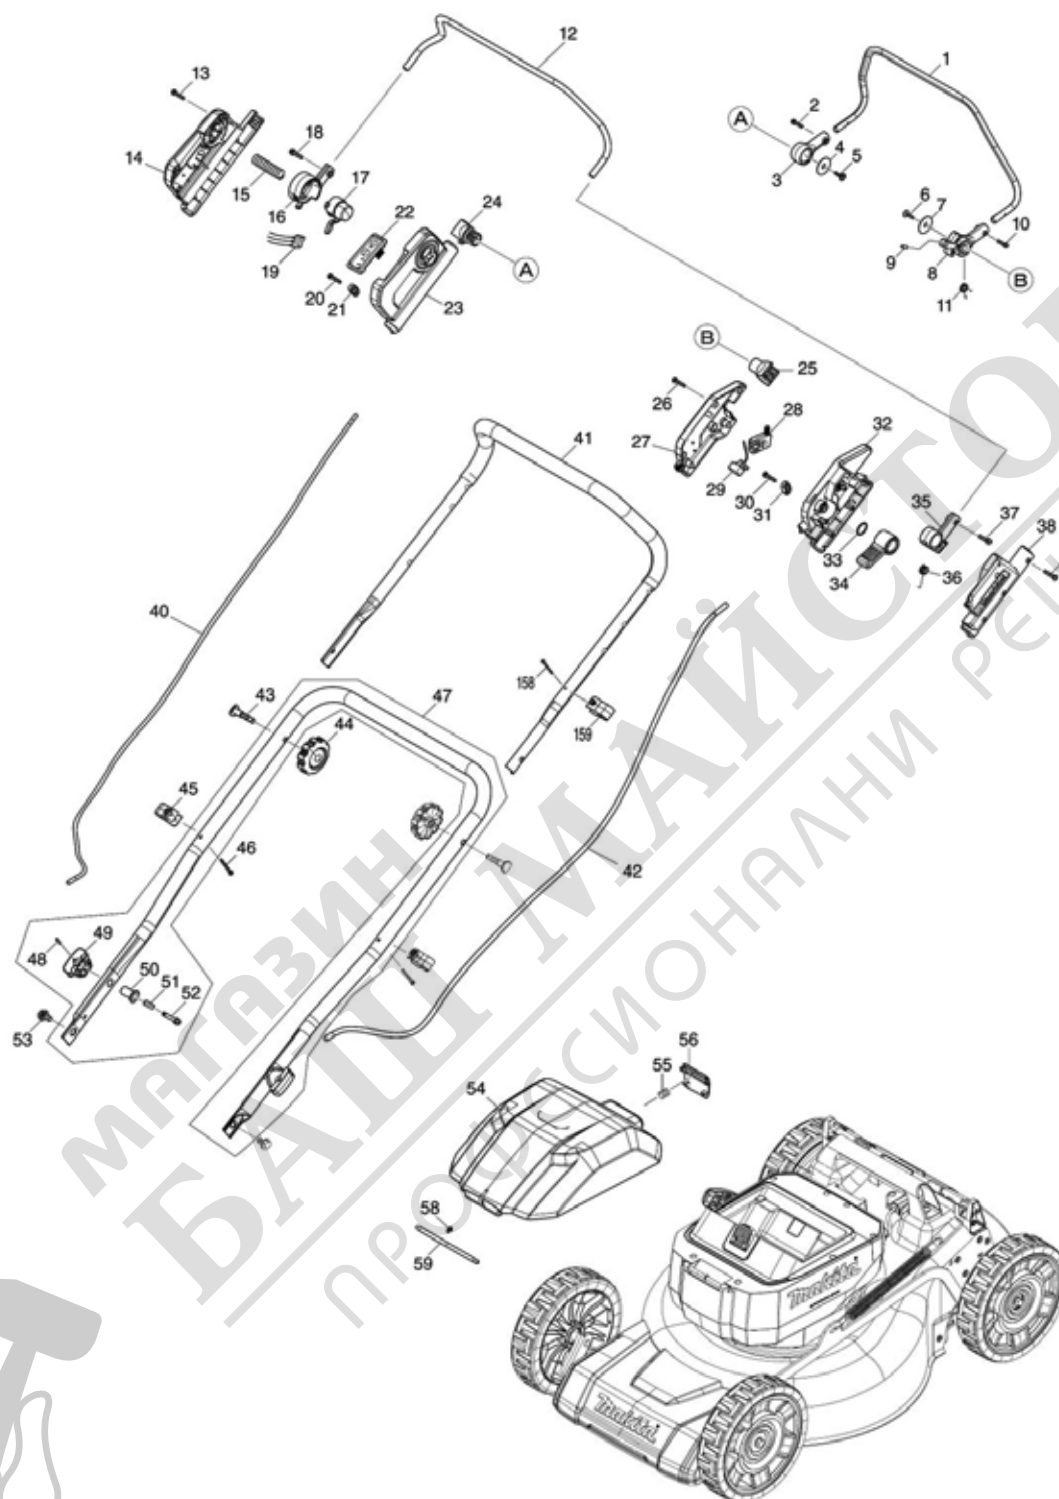

Model No.LM003J 480MM CORDLESS LAWN MOWER

Nr.	Part nr.	Name
001	327425-6	Aandrijfhendel DLM532/533
002	911138-5	Schroef 4X20 A
003	459858-8	Hendelhouder R DLM532/533
003C10	931102-0	Zeskantmoer M4 A
004	253814-8	Sluistring 8
005	265620-9	Met.schr. 4x18mm DUC355
006	265620-9	Met.schr. 4x18mm DUC355
007	253814-8	Sluistring 8
008	413B10-4	Loophendelhouder L DLM481
008C10	931102-0	Zeskantmoer M4 A
009	268225-4	Pen 5 Gf600
010	911138-5	Schroef 4X20 A
011	232566-4	Torsieveer 12 DLM532/533
012	327424-8	Schakelhendel DLM532/533
013	266424-2	Tapschroef 4X20 Tm3000C P
014	183X93-7	Schakelaarset LM-series
014C10	8044A1-9	Indicatielabel LM001/2
015	231227-3	Drukveer 15 DLM460
016	459856-2	Schakelhendelhouder R DLM533
016C10	931102-0	Zeskantmoer M4 A
017	459857-0	A/U schakelknop DLM532/533 P
018	911138-5	Schroef 4X20 A
019	632T11-3	Schakelaar LM001/2J
020	266424-2	Tapschroef 4X20 Tm3000C P
021	687123-7	Trek Ontlaster Mt812 P
022	141E30-3	Schakelcircuit LM001/2J
022C10	8031N1-9	Label A/U LM001C
023	183X93-7	Schakelaarset LM-series
023C10	8044A1-9	Indicatielabel LM001/2
024	413A98-8	Houder rijhendel DLM481/539
025	413A98-8	Houder rijhendel DLM481/539
026	266424-2	Tapschroef 4X20 Tm3000C P
027	183U35-3	Hendel box set DLM481/539
028	651083-9	Schakelaar C3Xa-1Pspm Dsp600
029	620J45-8	Circuit LM001/2/3/4
030	266424-2	Tapschroef 4X20 Tm3000C P
031	687123-7	Trek Ontlaster Mt812 P
032	413A95-4	Hendel box c DLM481/539
033	213A12-2	O-ring 18 DLM481/539
034	413B01-5	Snelheidshendel DLM481/539
035	459863-5	Schakelhendelhouder L DLM533
035C10	931102-0	Zeskantmoer M4 A
036	232575-3	Torsieveer 12 DLM532/533
037	911138-5	Schroef 4X20 A
038	183U35-3	Hendel box set DLM481/539
039	266424-2	Tapschroef 4X20 Tm3000C P