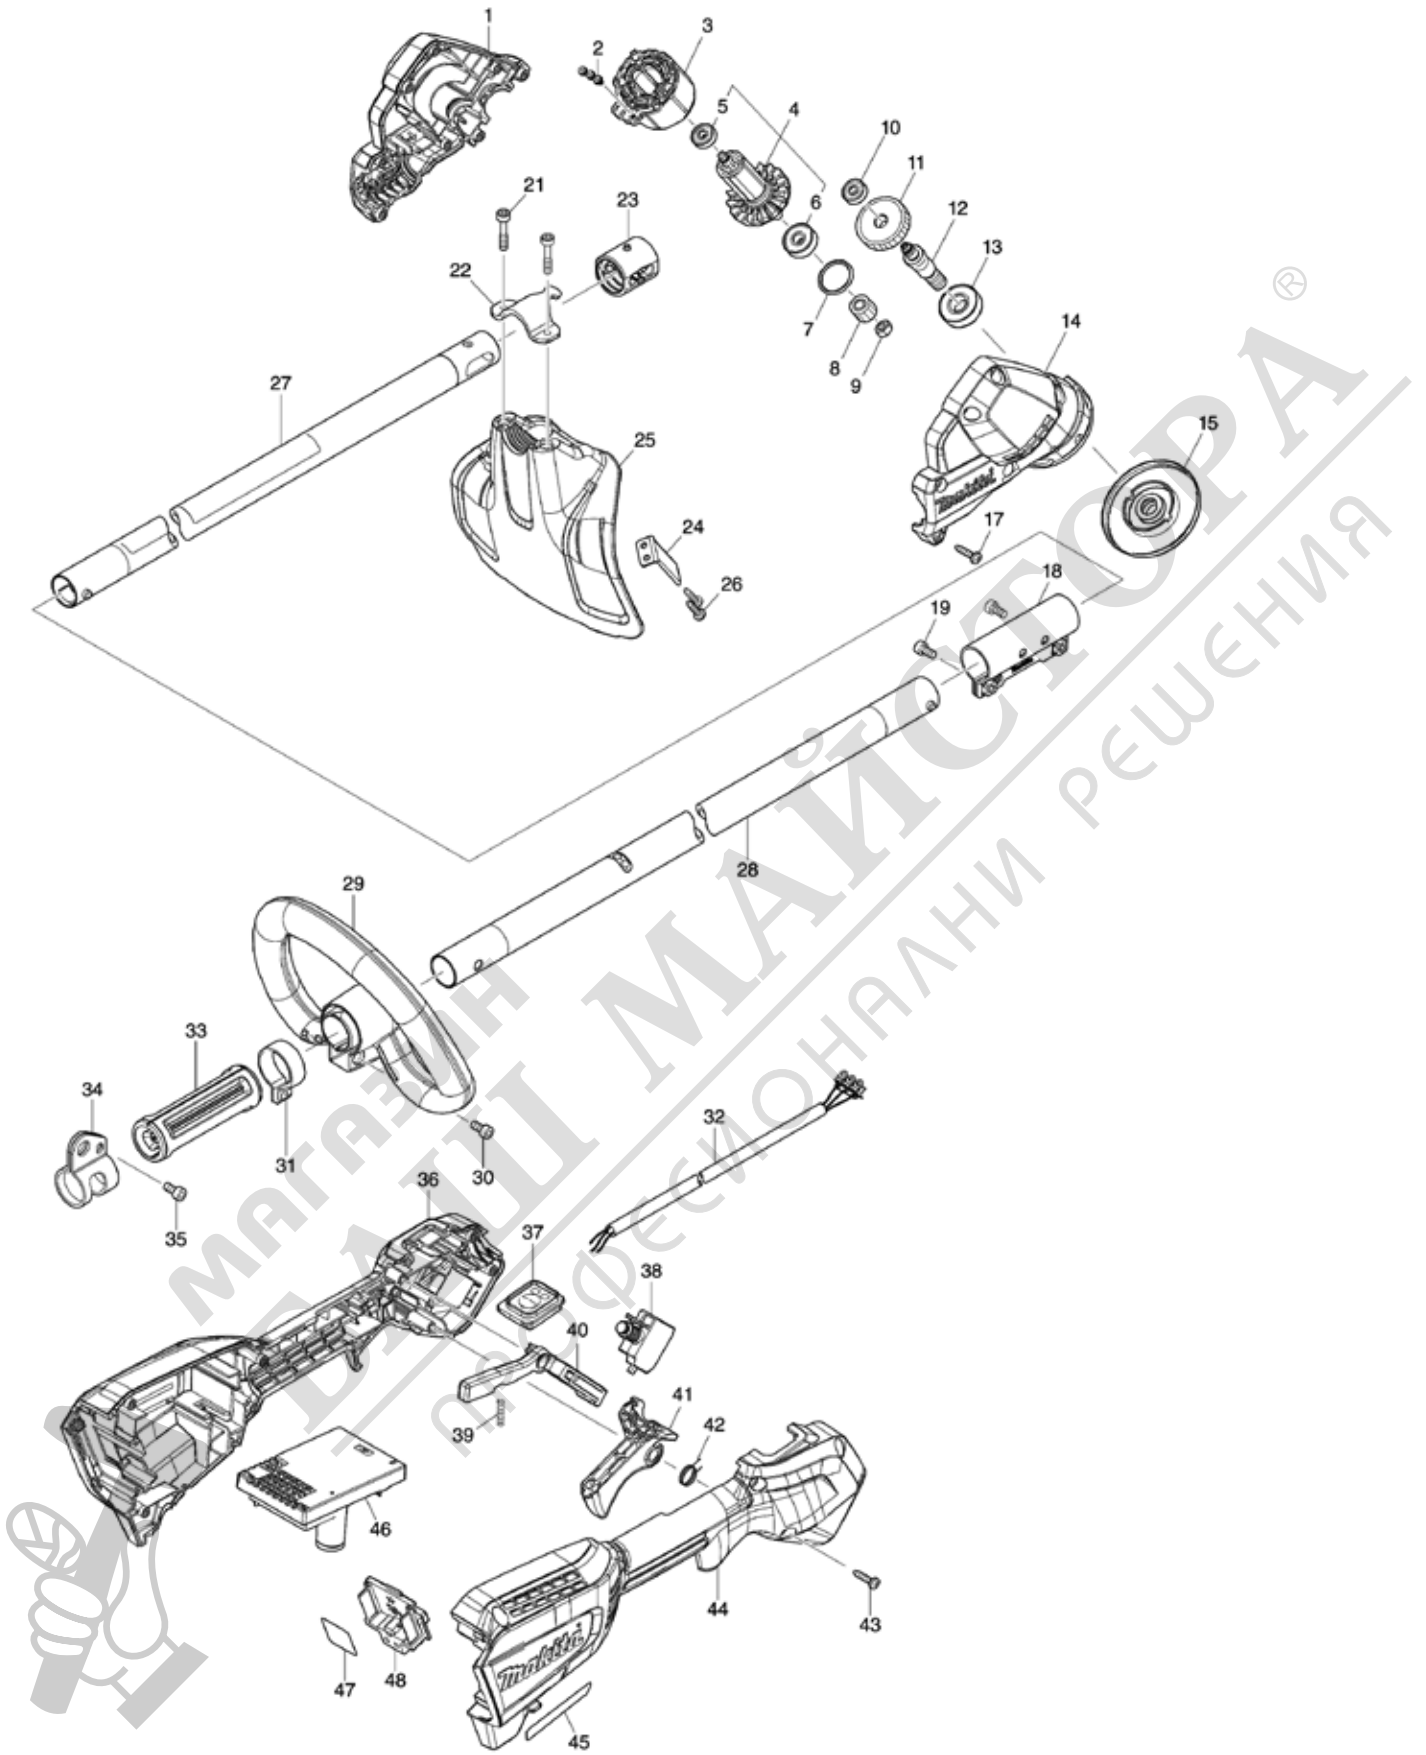

Model No.DUR192L CORDLESS GRASS TRIMMER

Model No.DUR192L CORDLESS GRASS TRIMMER

Item	Parts No.	Description	I/C	Qty	New/Old	Opt. 1	Opt. 2	Note
001	183R54-1	MOTOR HOUSING SET		1				
D10		INC. 14						
002	652069-6	FLAT HEAD SCREW M3X6		3				
003	629A22-3	STATOR		1				
004	519643-2	ROTOR ASS'Y		1				
D10		INC. 5,6						
005	210235-7	BALL BEARING 625ZZ		1				
006	210236-5	BALL BEARING 627ZZ		1				
007	213843-3	O-RING 21		1				
008	227831-4	HELICAL GEAR 11		1	*			
008-1	227883-5	HELICAL GEAR 11	<	1				
009	931302-2	HEX. NUT M6		1				
010	210235-7	BALL BEARING 625ZZ		1				
011	227830-6	HELICAL GEAR 32		1				
012	327678-7	CUTTER SHAFT		1				
013	210216-1	BALL BEARING 6001DDW		1				
014	183R54-1	MOTOR HOUSING SET		1				
D10		INC. 1						
015	140W47-1	RECEIVE WASHER COMPLETE		1				
C10	213134-2	O-RING 11		1				
017	266326-2	TAPPING SCREW 4X18		8				
018	347747-8	JOINT 24		1				
019	922207-7	HEX. SOCKET HEAD BOLT M5X10		2				
021	251513-6	H.S.H.BOLT M5X25		2				
022	347667-6	PROTECTOR CLAMP		1				
023	424567-8	RUBBER SLEEVE 24		1				
024	346855-2	CUTTER		1				
025	412580-8	PROTECTOR N 330		1				
026	266326-2	TAPPING SCREW 4X18		2				
027	140W46-3	PIPE COMPLETE C		1				
C10	8023L9-8	CAUTION LABEL		1				
C20	819312-8	MAKITA LOGO LABEL		1				
028	140W45-5	PIPE COMPLETE B		1				
C10	808723-2	CAUTION LABEL		1				
029	457937-6	LOOP HANDLE 24		1				
030	922212-4	HEX. SOCKET HEAD BOLT M5X12		1				
031	347011-7	PIPE CLAMP 29		1				
032	699157-8	POWER SUPPLY CORD UNIT		1				
033	451601-1	SPACER 24		1				
034	347116-3	HANGER		1				
035	922212-4	HEX. SOCKET HEAD BOLT M5X12		1				