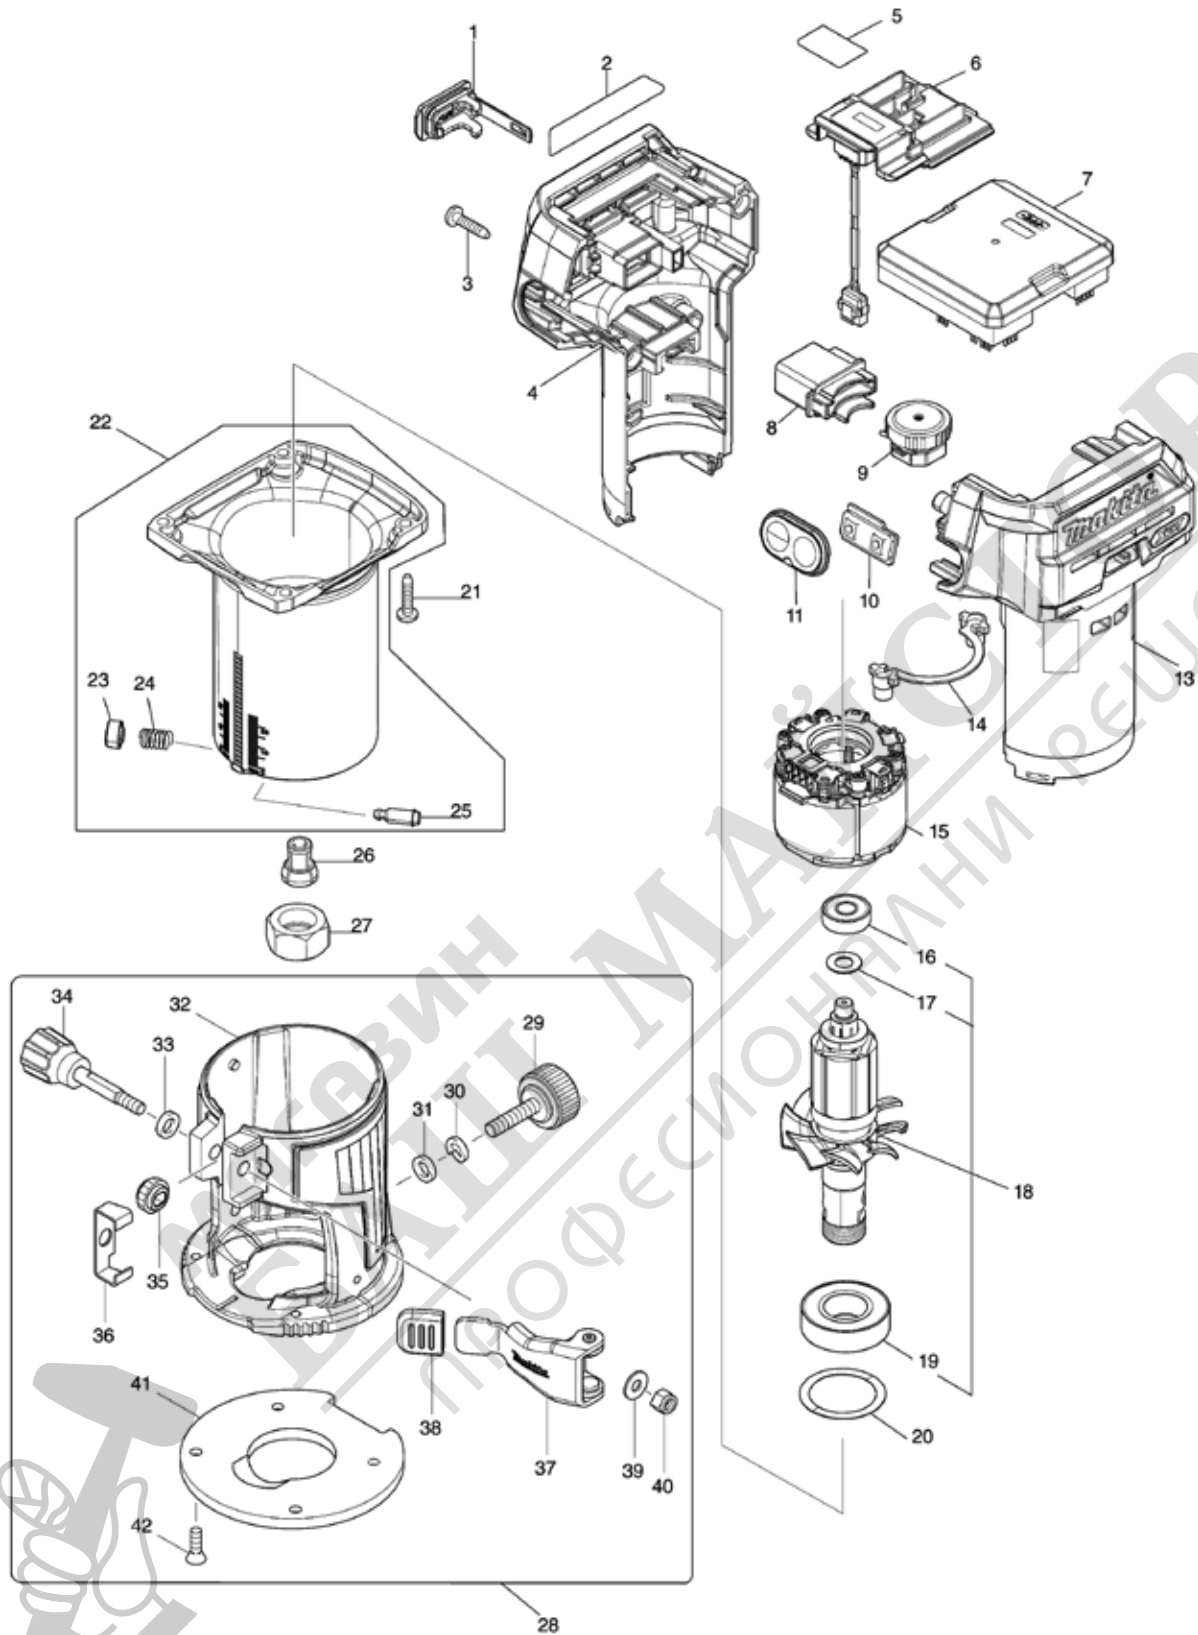

Model No.RT001G CORDLESS TRIMMER

Model No.RT001G CORDLESS TRIMMER

Item	Parts No.	Description	I/C	Qty	New/Old	Opt. 1	Opt. 2	Note
001	140F99-0	CAP COMPLETE		1				
C10	213A05-9	O-RING16		1				
002	8116J2-5	RT001G NAME PLATE		1				
003	266326-2	TAPPING SCREW 4X18		4				
004	183V78-1	HOUSING SET		1				
C10	263005-3	RUBBER PIN 6		2				
C20	8007R2-2	XGT LOGO LABEL		1				
D10		INC. 13						
005	8116J9-1	RT001G SERIAL NO. LABEL		1				
006	632P49-4	TERMINAL UNIT		1				
007	620H85-4	CONTROLLER		1				
008	413E39-8	DIAL COVER		1				
009	620H86-2	DIAL CIRCUIT		1				
010	620H87-0	SWITCH CIRCUIT		1				
011	144662-5	SWITCH PLATE COMPLETE		1				
013	183V78-1	HOUSING SET		1				
C10	263005-3	RUBBER PIN 6		2				
C20	8007R2-2	XGT LOGO LABEL		1				
D10		INC. 4						
014	620721-4	LED CIRCUIT		1				
015	629B02-5	STATOR		1				
016	210017-7	BALL BEARING 607DDW		1				
017	253186-1	FLAT WASHER 7		1				
018	519735-7	ROTOR ASS'Y		1				
D10		INC. 16,17,19						
019	210301-0	BALL BEARING 6003DDW		1				
020	253906-3	WAVE WASHER 26		1				
021	266326-2	TAPPING SCREW 4X18		4				
022	136686-5	OUTER HOUSING ASS'Y		1				
D10		INC. 23-25						
023	452468-0	PUSH BUTTON		1				
024	233127-3	COMPRESSION SPRING 7		1				
025	256437-1	PIN 4		1				
026	763636-3	COLLET CONE 6MM		1				
027	763615-1	COLLET NUT		1				
028	196613-4	TRIMMER BASE SET		1				
D10		INC. 29-42						
029	265763-7	THUMB SCREW M6X25		1				
030	253428-3	SPRING WASHER 6		1				
031	941151-9	FLAT WASHER 6		1				
032	142403-3	TRIMMER BASE COMPLETE		1				
033	941151-9	FLAT WASHER 6		1				

Please order the parts with part number.

Print Date 24/5/2022