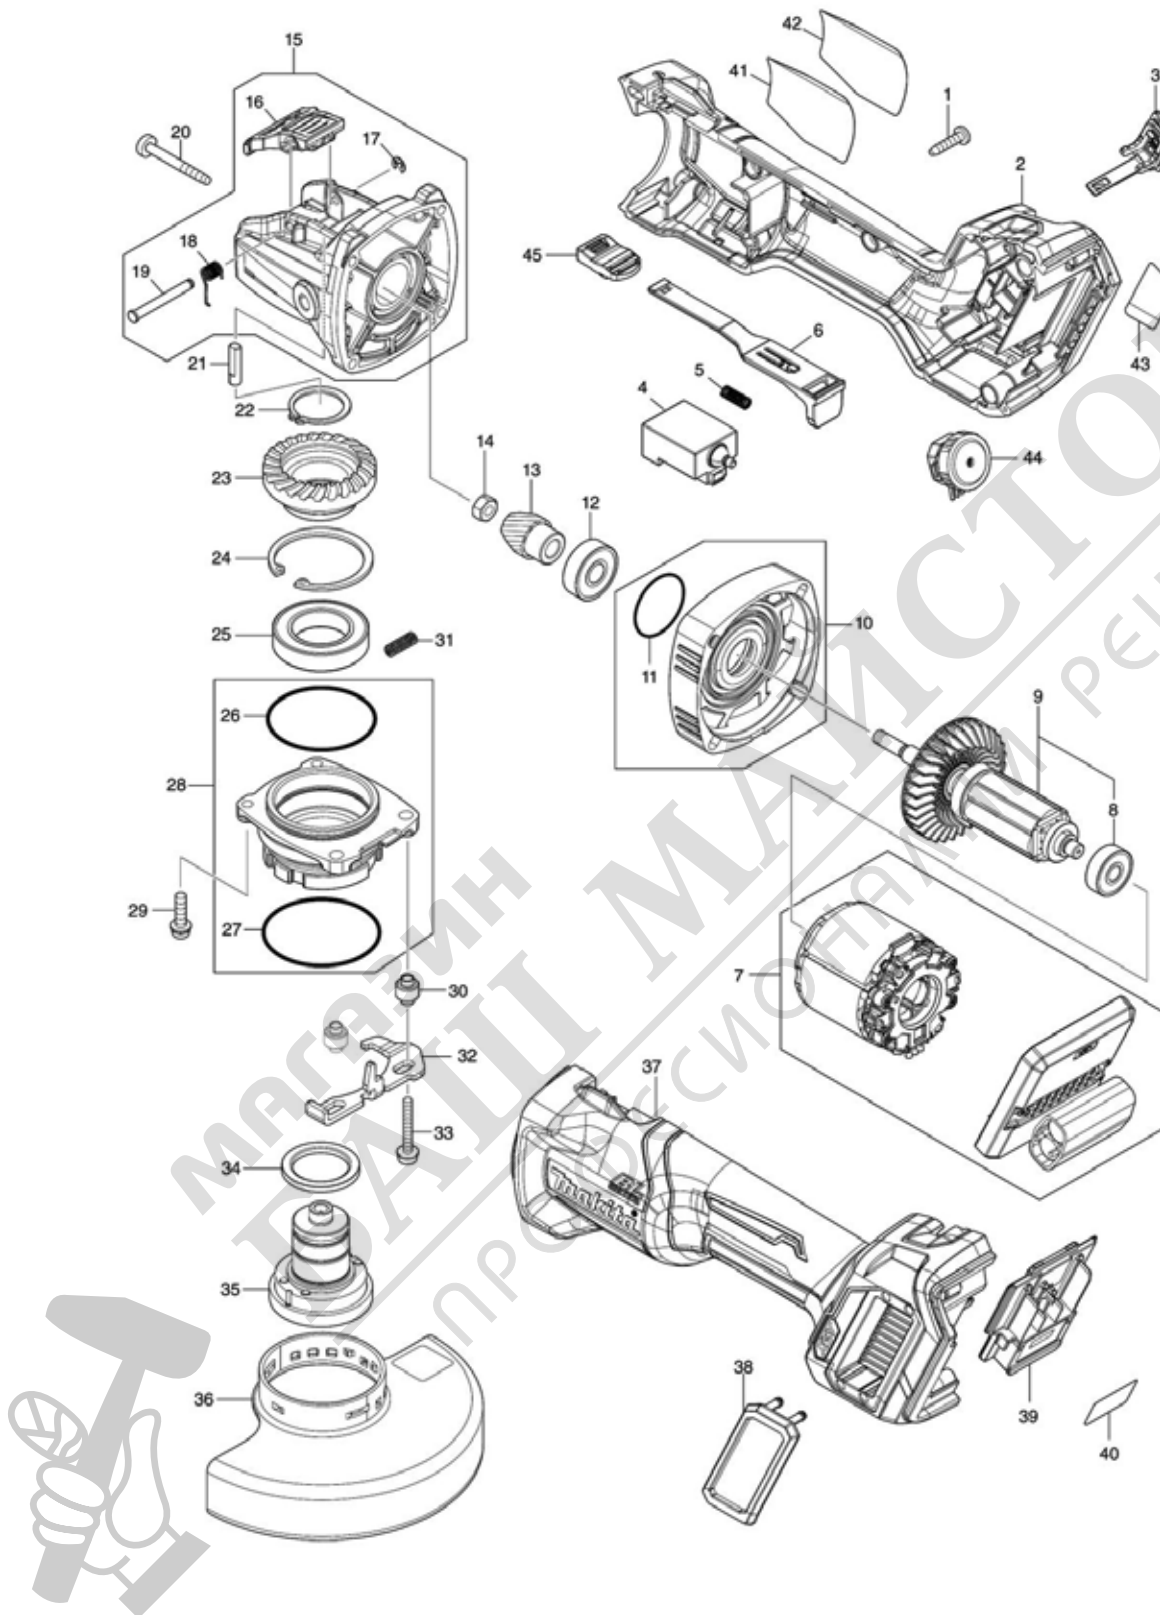

Model No.GA041G 125MM CORDLESS ANGLE GRINDER

Partdrawing for GA041GZ - Haakse slijper

Nr.	Part nr.	Name
001	266326-2	Tap Schroef 4X18mm P
002	183W44-4	Behuizing GA040
002C10	263005-3	Rubber Pen 6 AC320H P
002C20	8005T5-8	Label XGT logo
003	140G30-2	Afdekkap DSP601/DHR400 A
003C10	213A05-9	O-ring 16 SP001G
003C20	818H48-4	Kap label DLS211
004	651445-1	Schakelaar GA-40V serie
005	233121-5	Drukveer 4
006	412233-9	Schakelaarhendel GA-40V serie
007	629498-8	Veld cpl GA023G
008	210023-2	KOGELLAGER 627DDW P
009	519762-4	Anker GA041
010	136190-4	Tandwielhuiskap GA-40V serie
011	213445-5	O-Ring 26 P
012	210042-8	Kogellager 629Llb A
013	226950-3	Tandwiel 10 DGA519
014	252186-8	Moer M6 9554Nb
015	136715-4	Tandwielhuis GA041
016	459967-3	Blokkeerknop DGA519
017	961017-7	Stopring E-3 A
018	232576-1	Torsieveer DGA519
019	256935-5	Borgpin DGA519
020	266048-4	Tapschroef 4X40
021	327460-4	Blokkeerstift DGA519
022	961104-2	Borgring S-24 *
023	226951-1	Tandwiel 37 DGA519
024	962201-7	Borgring R-42
025	210208-0	Kogellager 6905DDW
026	213622-9	O-Ring 45 9554Nb
027	213783-5	O-Ring 48 HR5212C
028	136716-2	Lagerhuis GA040
029	911138-5	Schroef 4X20 A
030	327322-6	Bus 4
031	232490-1	Drukveer 4
032	347A22-8	Schakelhendel GA040
033	911159-7	Kruiskopschroef 4X30 *
034	327459-9	Ring 25mm DGA519
035	127428-8	As assy DGA519
036	141L27-4	Beschermkap 125mm X-LOCK
036C10	8050A1-8	Label waarsch GA5090
037	183W44-4	Behuizing GA040
037C10	263005-3	Rubber Pen 6 AC320H P
037C20	8005T5-8	Label XGT logo
038	422610-7	Stofkap GA023G
039	632P65-6	Controleunit GA-40V serie

Partdrawing for GA041GZ - Haakse slijper

Nr.	Part nr.	Name
040	858G22-4	Label serienr. GA041G
041	858G16-9	Naamplaat GA041G
042	8008U5-3	Label trs
043	8015J1-9	Label indicatie GA023G
044	620D30-5	Circuit dial GA023G
045	455447-7	Schakelknop Dga504