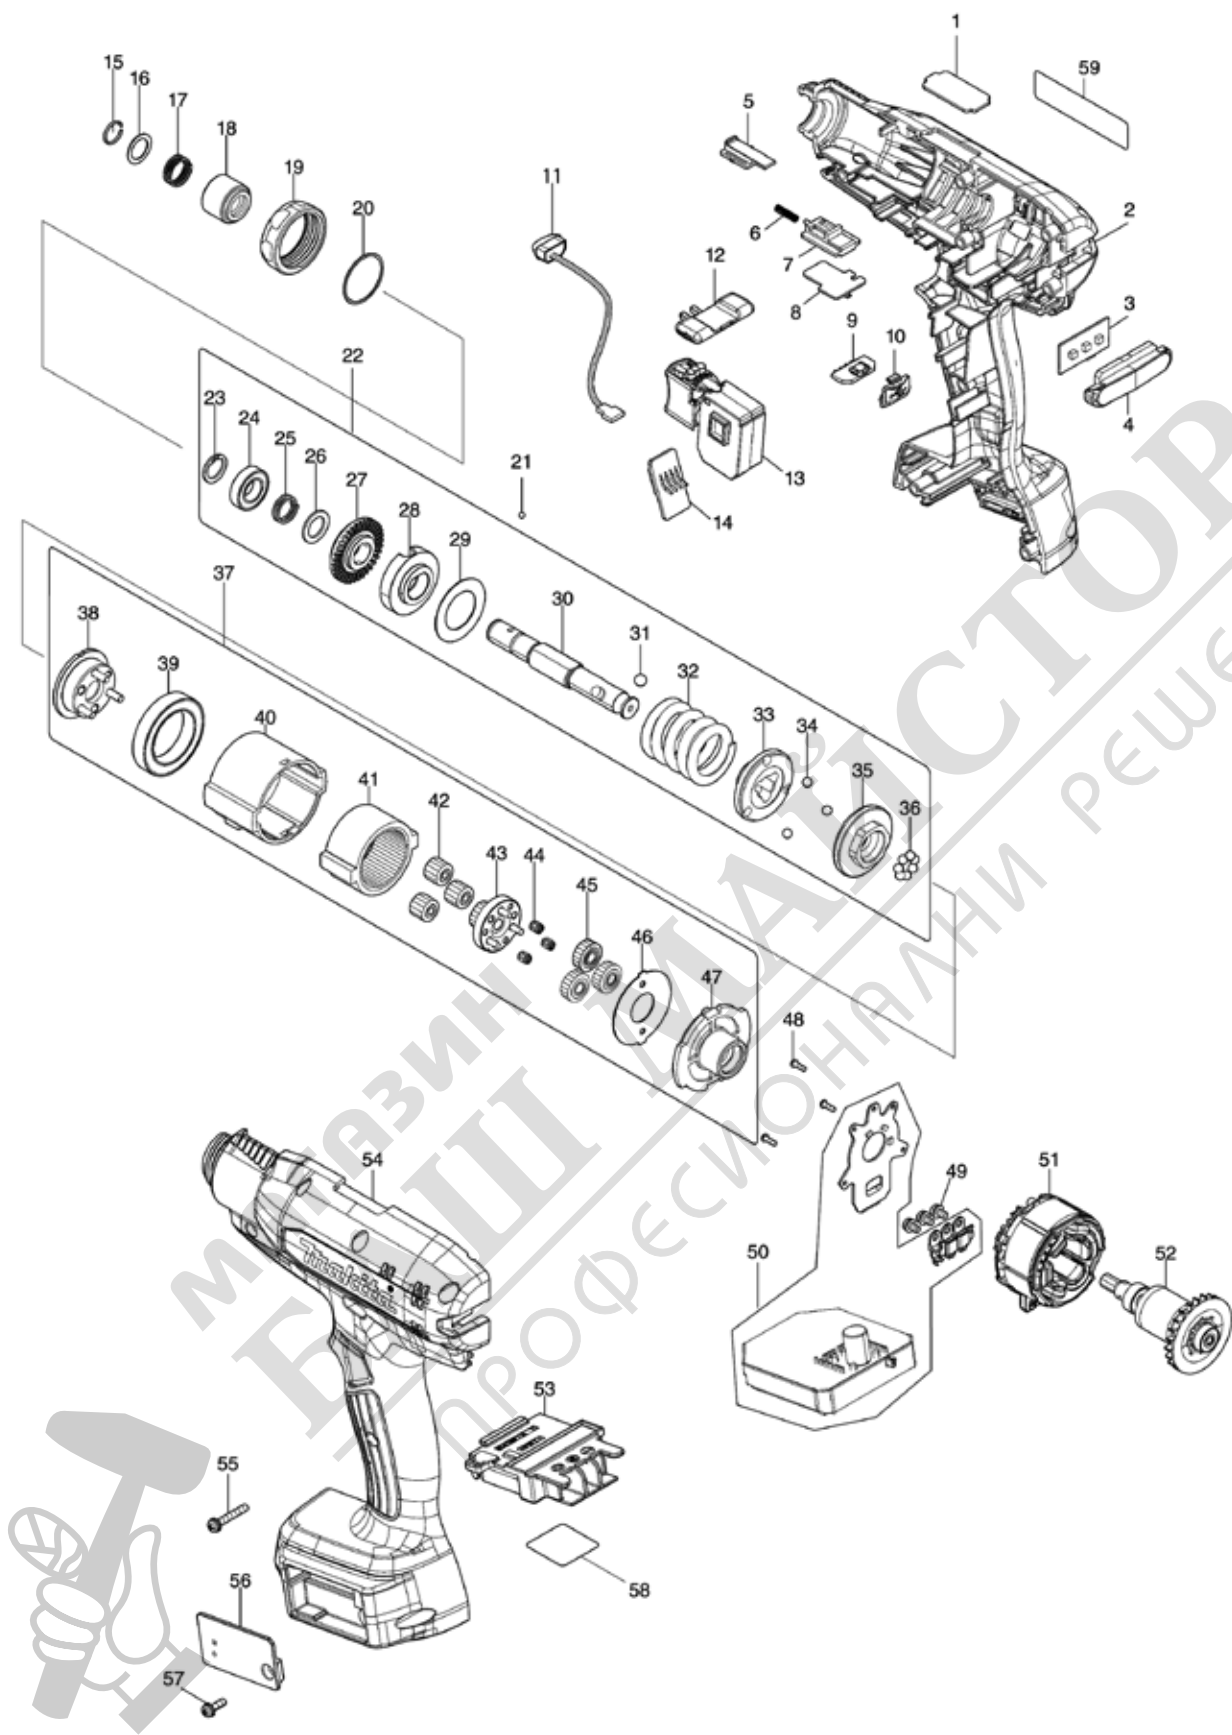

Model No.DFT129F CORDLESS SCREWDRIVER

Model No.DFT129F CORDLESS SCREWDRIVER

Item	Parts No.	Description	I/C	Qty	New/Old	Opt. 1	Opt. 2	Note
001	345345-2	PLATE I		1				
002	183W31-3	HOUSING SET		1				
C10	263005-3	RUBBER PIN 6		2				
C20	931002-4	HEX. NUT M3		9				
D10		INC. 54						
003	620622-6	LED CIRCUIT		1				
004	457484-7	LENS		1				
005	412712-7	CHANGE PLATE		1				
006	233025-1	COMPRESSION SPRING 2		1				
007	140U90-8	SWITCH LEVER COMPLETE		1	*			
007-1	141N44-6	SWITCH LEVER COMPLETE	<	1				
008	620D61-4	SENSOR CIRCUIT		1				
009	620J83-0	USB CIRCUIT		1				
010	144709-5	USB COVER COMPLETE		1				
011	620J82-2	LED CIRCUIT		1				
012	457469-3	F/R CHANGE LEVER		1				
013	651082-1	SWITCH C3JW-1B-S		1				
014	620621-8	BUZZER CIRCUIT		1				
015	233930-2	RING SPRING 9		1				
016	267070-4	FLAT WASHER 10		1				
017	232374-3	COMPRESSION SPRING 10A		1				
018	161607-8	BIT SLEEVE		1				
019	457530-6	LOCK NUT M28 BLACK		1				
020	213836-0	O-RING 22		1				
021	216015-9	STEEL BALL 2.4		2				
022	122C84-7	CLUTCH ASSEMBLY 12MR		1				
D10		INC. 23-36						
023	961026-6	RETAINING RING S-10		1				
024	210076-1	BALL BEARING 6800LLB		1				
025	232375-1	COMPRESSION SPRING 10B		1				
026	267047-9	FLAT WASHER 10		1				
027	324834-0	LOCK NUT M12		1				
028	158408-3	ADJUST RING COMPLETE		1				
029	267276-4	FLAT WASHER 18		1				
030	327A31-3	SPINDLE MR		1				
031	216018-3	STEEL BALL 5.0		3				
032	233358-4	COMPRESSION SPRING 19C		1				
033	223146-7	CAM D		1				
034	216024-8	STEEL BALL 4		3				
035	223187-3	CAM F		1				
036	216024-8	STEEL BALL 4		7				
037	136815-0	GEAR ASSEMBLY		1				