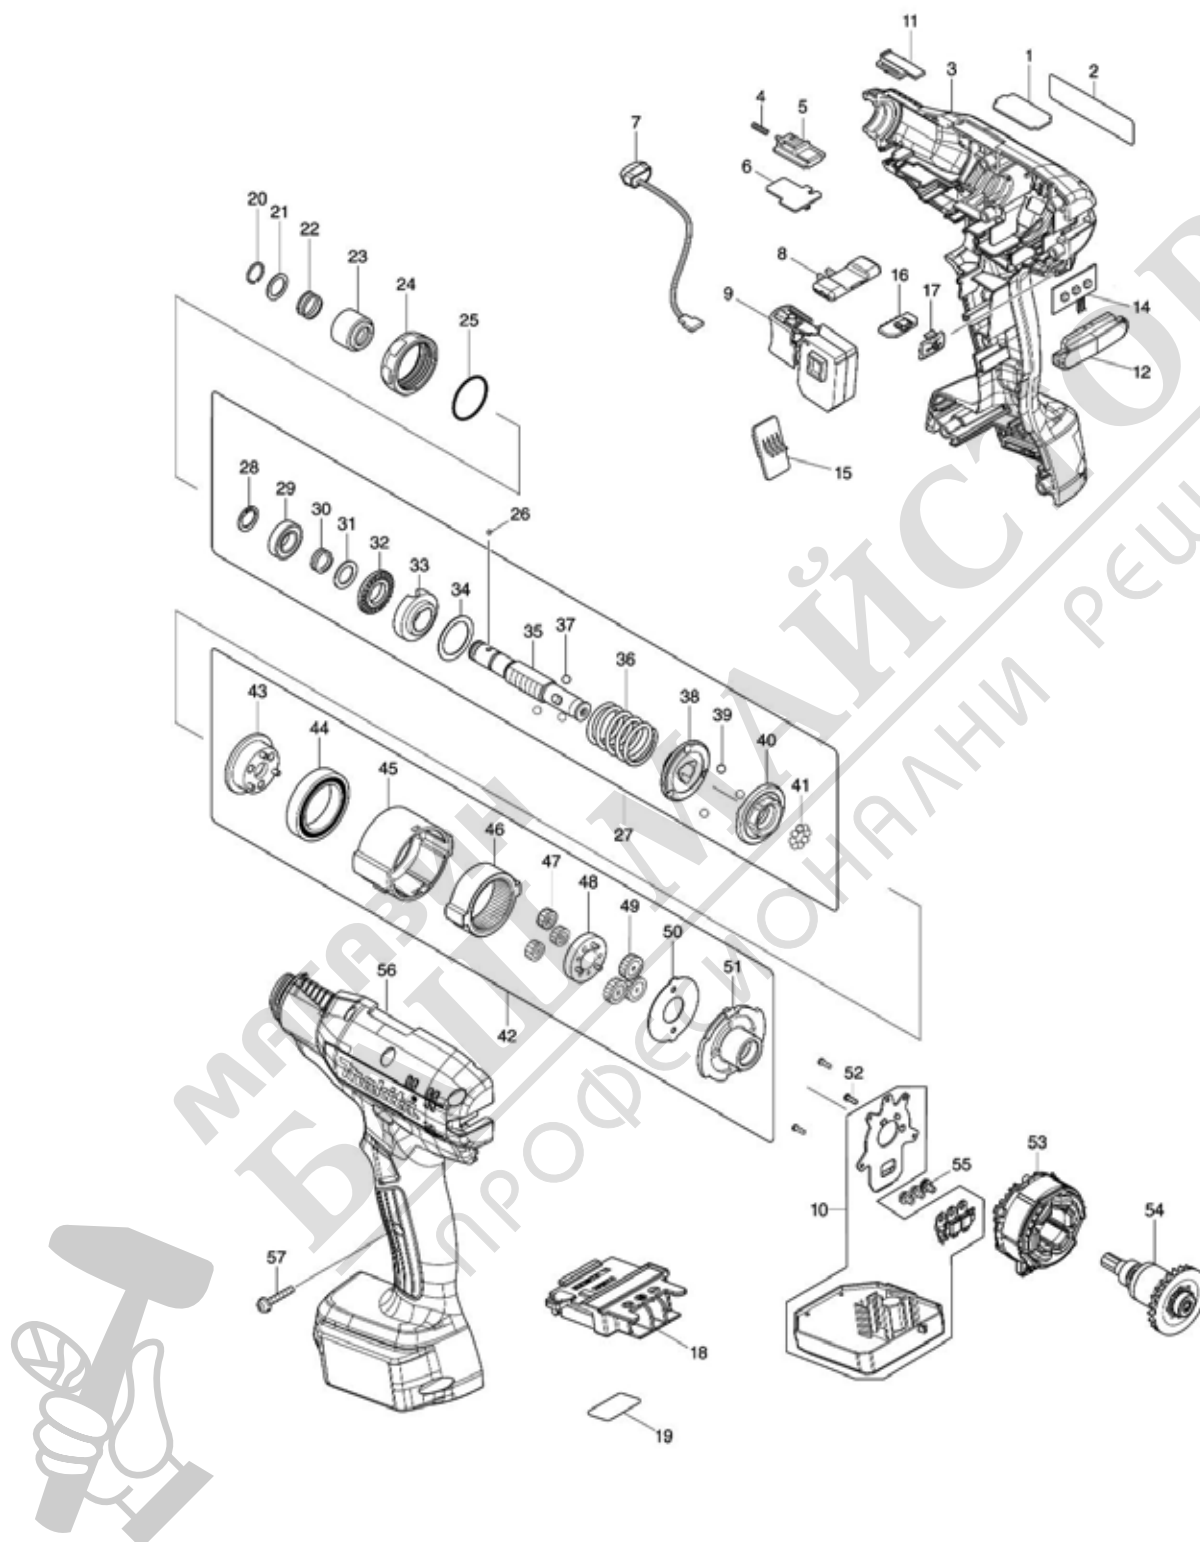

Partdrawing for DFT060FMZ - Momentsleutel

Model No.DFT060F CORDLESS SCREWDRIVER

Nr.	Part nr.	Name
001	347538-7	Indicatieplaat R DFL063F
002	857U52-6	Naamplaat DFT060F
003	183R48-6	Motorhuisset DFT024
003C10	263005-3	Rubber Pen 6 AC320H P
003C20	931002-4	Zeskantmoer M3
004	233025-1	Drukveer 2 6702Dw
005	140U90-8	Schakelhendel DFT024/25 P
006	620D61-4	Circuit sensor DFT024/25
007	620521-2	Led-Circuit Dtd170
008	457469-3	Schakelknop Re Li Dft085F
009	651082-1	Schakelaar C3Jw-1B-S Dft085F
010	620D60-6	Controller DFT060
011	412712-7	Wisselplaat DFT024/25
012	457484-7	Lens Dft085F
014	620622-6	Led-Circuit Dtd085F
015	620621-8	Buzzer Circuit Dft085F
016	620A99-1	USB circuit DTDA-series
017	144709-5	Afdekkap Usb Dft127F
018	643874-2	Aansluitunit Dhp483
019	857U58-4	Label serienr DFT060F
020	233930-2	Borgring 9
021	267070-4	Sluistring 10X0,5Mm LF1000 P
022	232374-3	Drukveer 10A Dft023F
023	161607-8	Bithouder Dft023F *
024	457530-6	Borgmoer M28 Zwart Dft023F
025	213836-0	O-Ring 22 Dft023F
026	216015-9	Stalen Kogel 2.4 DFT025
027	127680-8	Koppeling assy 6M DFT060F P
027-1	122B11-8	Koppeling assy 6M DFT060F A
028	961026-6	Borgring S-10 Bfl300
029	210076-1	Kogellager 6800Lib
030	232375-1	Drukveer 10B P
031	267047-9	Ring 10
032	326953-8	Borgmoer M12
033	144421-7	Instelring Dft023F
034	253391-0	Sluistring 18
035	326944-9	As M DFT023F P
035-1	327644-4	As DFT023 M R A
035-2	327644-4	As DFT023 M R A
036	232539-7	Drukveer 18C DFL063F
037	216024-8	Stalen Kogel 4
038	223185-7	Slagkam A Dft023F
039	216024-8	Stalen Kogel 4
040	223186-5	Slagkam B Dft023F
041	216001-0	Kogel 3,5mm P
042	127682-4	Tandwielset O DFT025/060