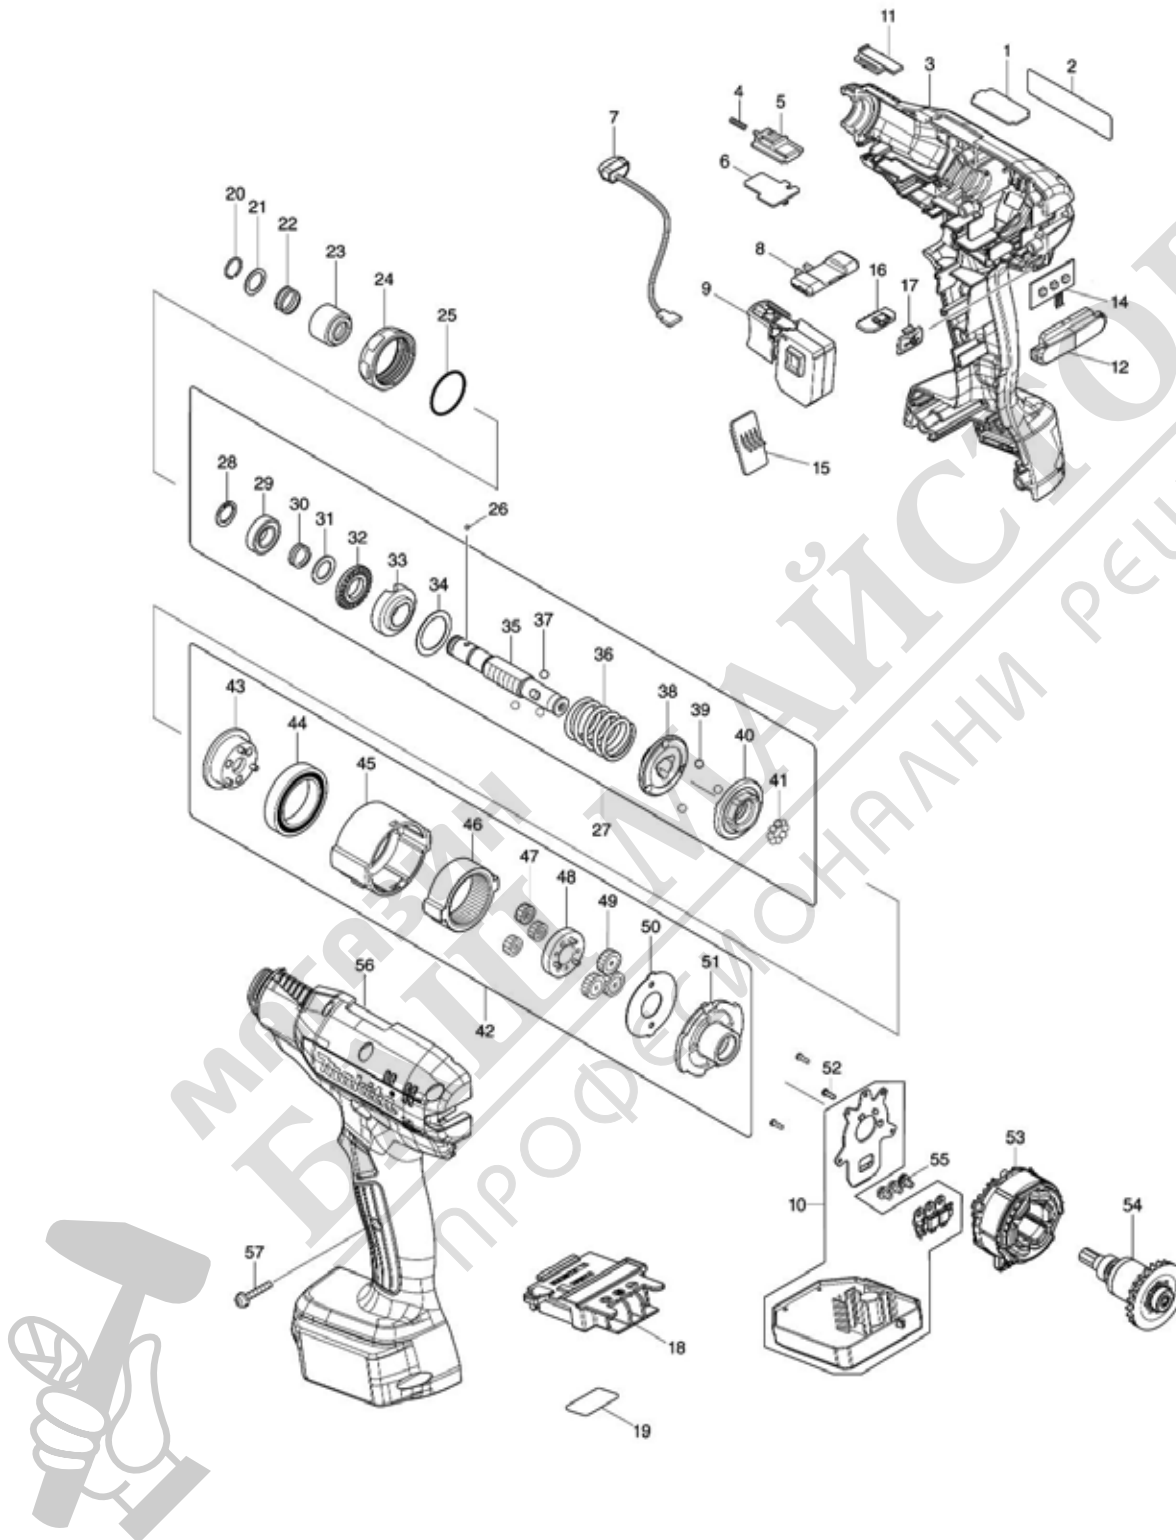

Model No.DFT025F CORDLESS SCREWDRIVER

Nr.	Part nr.	Name
001	345647-6	Plaat L Bft022F
002	857U36-4	Naamplaat DFT025F
003	183R48-6	Motorhuisset DFT024
003C10	263005-3	Rubber Pen 6 AC320H P
003C20	931002-4	Zeskantmoer M3
004	233025-1	Drukveer 2 6702Dw
005	140U90-8	Schakelhendel DFT024/25 P
006	620D61-4	Circuit sensor DFT024/25
007	620521-2	Led-Circuit Dtd170
008	457469-3	Schakelknop Re Li Dft085F
009	651082-1	Schakelaar C3Jw-1B-S Dft085F
010	620D88-4	Controller DFT025
011	412712-7	Wisselplaat DFT024/25
012	457484-7	Lens Dft085F
014	620622-6	Led-Circuit Dtd085F
015	620621-8	Buzzer Circuit Dft085F
016	620A99-1	USB circuit DTDA-series
017	144709-5	Afdekkap Usb Dft127F
018	643874-2	Aansluitunit Dhp483
019	857U40-3	Label serienr DFT025F
020	233930-2	Borgring 9
021	267070-4	Sluistring 10X0,5Mm LF1000 P
022	232374-3	Drukveer 10A Dft023F
023	161607-8	Biithouder Dft023F *
024	457530-6	Borgmoer M28 Zwart Dft023F
025	213836-0	O-Ring 22 Dft023F
026	216015-9	Stalen Kogel 2.4 DFT025
027	123937-5	Koppeling DFT023F P
028	961026-6	Borgring S-10 Bf1300
029	210076-1	Kogellager 6800Lib
030	232375-1	Drukveer 10B P
031	267047-9	Ring 10
032	326953-8	Borgmoer M12
033	144421-7	Instelring Dft023F
034	253391-0	Sluistring 18
035	326944-9	As M DFT023F P
036	232372-7	Drukveer 18A
037	216024-8	Stalen Kogel 4
038	223185-7	Slagkam A Dft023F
039	216024-8	Stalen Kogel 4
040	223186-5	Slagkam B Dft023F
041	216040-0	Stalen Kogel 3.5 A
042	127682-4	Tandwielset O DFT025/060
043	144424-1	Tandwieldrager Cpl Dft045F
044	211375-4	Kogellager 6805Lib 6221Dw
045	412713-5	Tandwielhuis DFT024F/25F