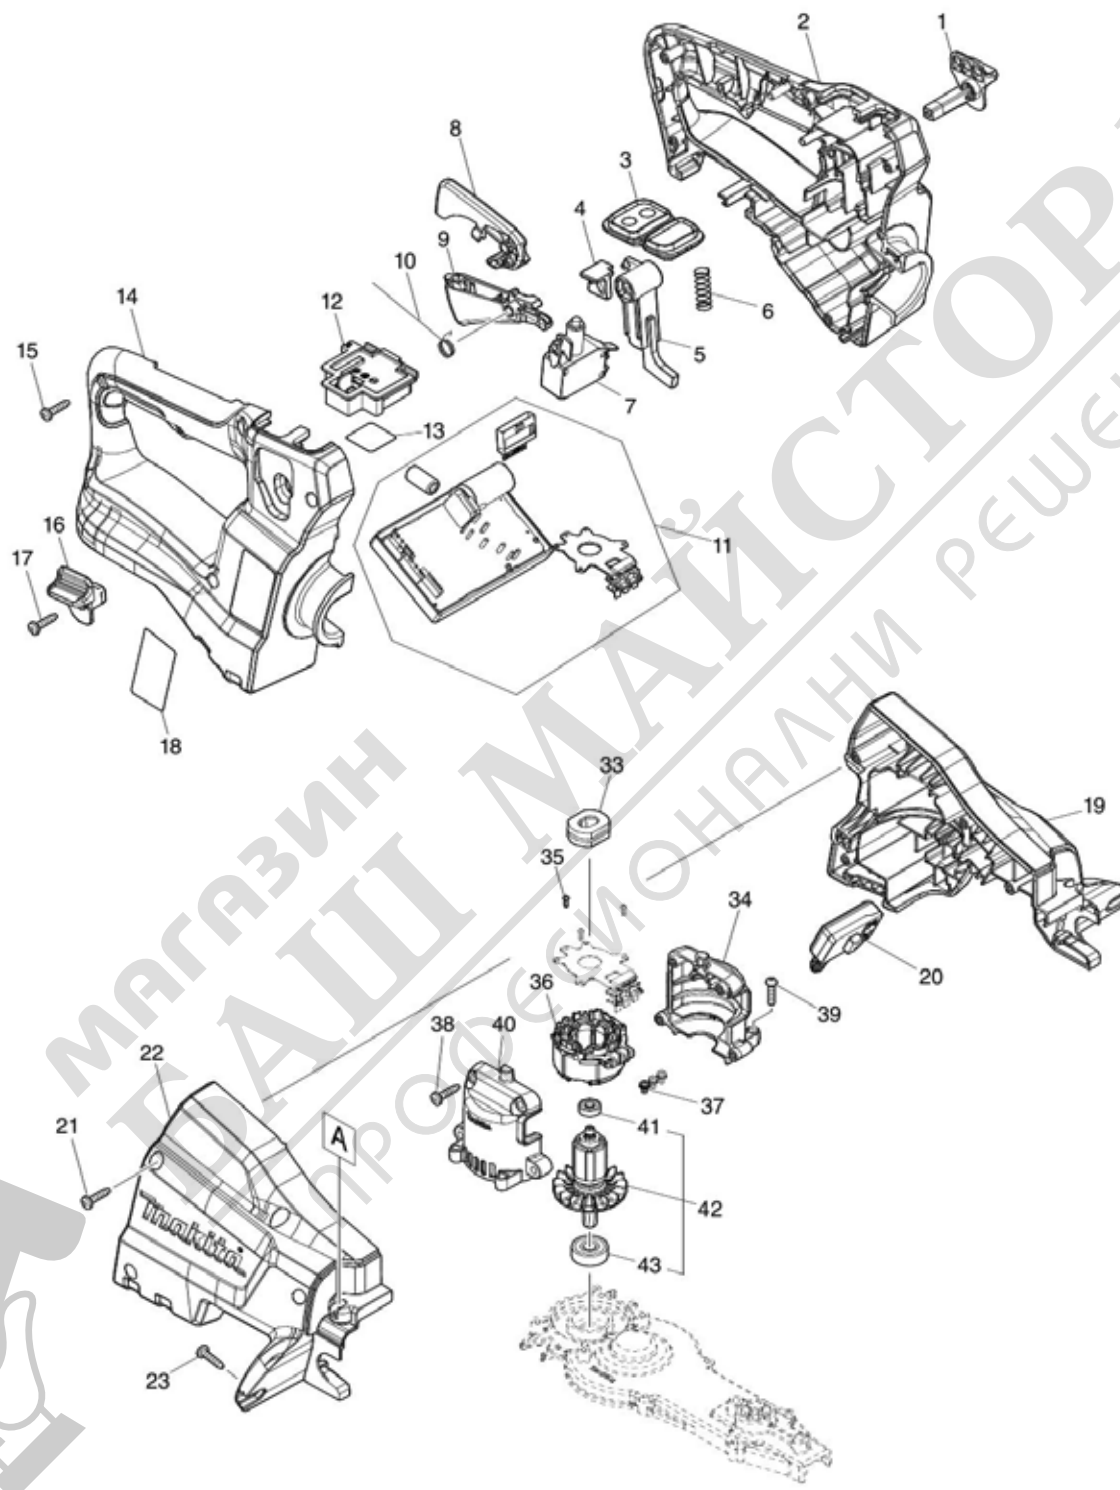

Nr.	Part nr.	Name
001	458406-0	Blokkeerhendel L DUH501
002	183J51-9	Handgreepset DUH 501
002C10	263005-3	Rubber Pen 6 AC320H P
003	140A04-7	Controler sub DUH501/601/751
003C10	806G56-1	Label Indicatie DUH501
003C20	817C42-3	Label schakel DUH501
004	458570-7	Schuifplaat DUH501
005	458405-2	Blokkeerarm DUH501
006	234204-4	Drukveer 8 Ht2350D
007	650781-2	Schakelaar C3 Jw-6B-P Uc353D
008	458403-6	Deblokkeer handel DUH501
009	458404-4	Schakelaarhandel R DUH501
010	232454-5	Torsieveer 10 DUH501
011	620K06-4	Controller DUH501 P
012	644809-6	Aansluitunit Djr186 A
013	855G51-8	Label serienr DUH602
014	183J51-9	Handgreepset DUH 501
014C10	263005-3	Rubber Pen 6 AC320H P
015	266326-2	Tap Schroef 4X18mm P
015-1	265B67-9	Tapschr 4x18mm DGA520 A
016	458407-8	Blokkeerhendel R DUH501
017	266326-2	Tap Schroef 4X18mm P
017-1	265B67-9	Tapschr 4x18mm DGA520 A
018	855G45-3	Naamplaat DUH602
019	183K21-4	Behuizing DUH501
019C10	252143-6	Moer M5X8 DUH501
019C20	424344-8	Stootbuffer Ms246.4
020	651083-9	Schakelaar C3Xa-1Pspm Dsp600
021	266326-2	Tap Schroef 4X18mm P
021-1	265B67-9	Tapschr 4x18mm DGA520 A
022	183K21-4	Behuizing DUH501
022C10	252143-6	Moer M5X8 DUH501
022C20	424344-8	Stootbuffer Ms246.4
023	266326-2	Tap Schroef 4X18mm P
023-1	265B67-9	Tapschr 4x18mm DGA520 A
024	265182-7	Schroef 5X25 DUH501 P
025	458399-1	Beschermerkap DUH501
026	458400-2	Handgreep DUH501/601/751
027	251476-6	Inbusbout M5X35Mm P
027-1	265D13-4	Inbusbout M5X35Mm A
028	253416-0	Komring 10 DUH501
029	257678-2	Bus 6 DUH501
030	422260-8	Rubber bus 8 DUH501
031	233222-9	Drukveer 5 DUH501
032	458402-8	Schakelaarhandel F DUH501
033	422261-6	Rubber bus DUH501