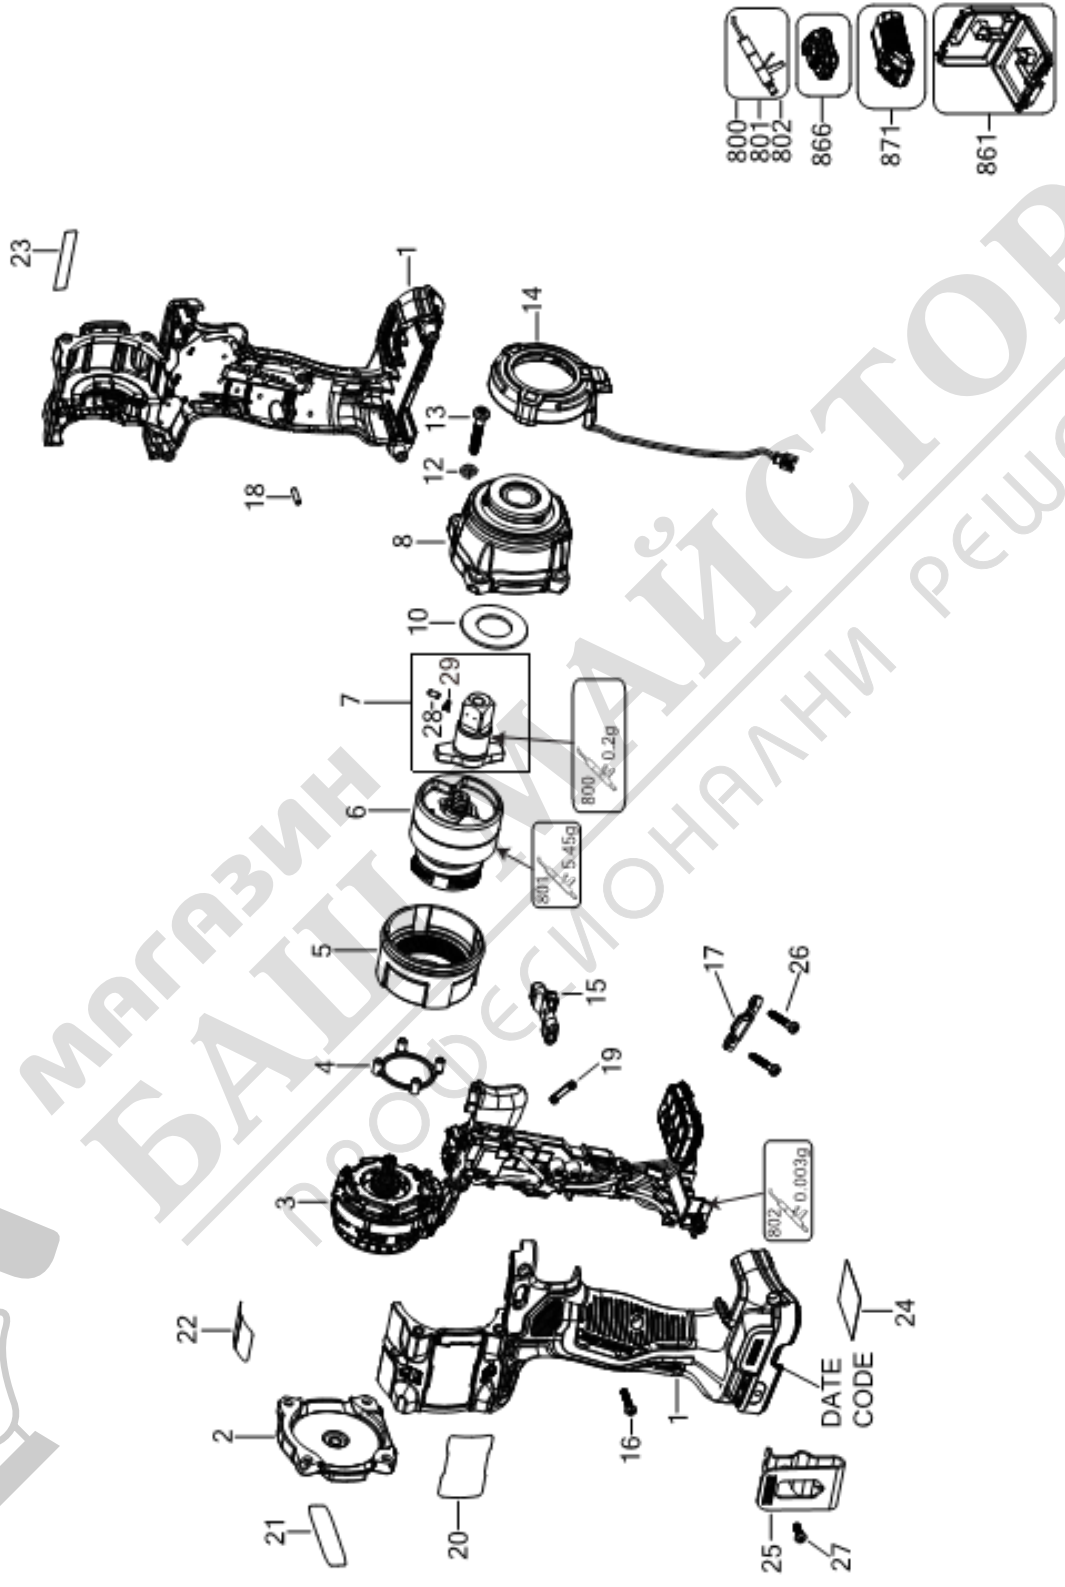

DCF922N IMPACT WRENCH 1

DCF922

Тип 1

E21096

www.2helpU.com

05/01/2022

Parts List DCF922N IMPACT WRENCH 1

Item	Part Number	Qty	Part Description	General Description	Other Info	Repair Inst	Markets
1	N855804	1	HOUSING SA		CADFREE	No	XJ
2	N734353	1	END CAP			No	XJ
3	NA068741	1	MOTOR & SWITCH SA			No	XJ
4	N842830	1	BUMPER			No	XJ
5	N925054	1	GEARCASE SA			No	XJ
6	N925055	1	IMPACTOR			No	XJ
7	N925063	1	ANVIL ASSEMBLY		1/2"	No	XJ
8	NA043658	1	NOSE SA		DETENT	No	XJ
10	N699996	1	WASHER THRUST			No	XJ
12	N529458	4	WASHER LOCK			No	XJ
13	N936801	4	SCREW			No	XJ
14	N737838	1	LED LIGHT			No	XJ
15	N795387	1	SWITCH REVERSE			No	XJ
16	682211-00	11	SCREW			No	XJ
17	N787996	1	INSERT			No	XJ
18	N071836	1	ROLL PIN			No	XJ
19	N261987	3	CAP			No	XJ
20	N916089	1	RATING PLATE	EURO	EURO	No	XJ
21	N916090	1	LABEL		BRUSHLES	No	XJ
22	N916093	1	LABEL	TOP INFO	TOP INFO	No	XJ
23	N916091	1	LABEL	BRUSHLESS	BRUSHLES	No	XJ
24	NA009653	1	LABEL	FOOT QR	FOOT QR	No	XJ
25	N086039	1	HOOK			No	XJ
26	N831593	2	SCREW			No	XJ
27	N042665	1	SCREW			No	XJ
28	N587510	1	DETENT			No	XJ
29	N481048	1	SPRING			No	XJ
800	808386-00	1	GREASE	MOLYKOTE G68 100GMS		No	XJ
801	N017298	1	GREASE	G-2008 Molykote		No	XJ
802	N475660	1	GREASE	GREASE, NYE NYOGEL 7		No	XJ