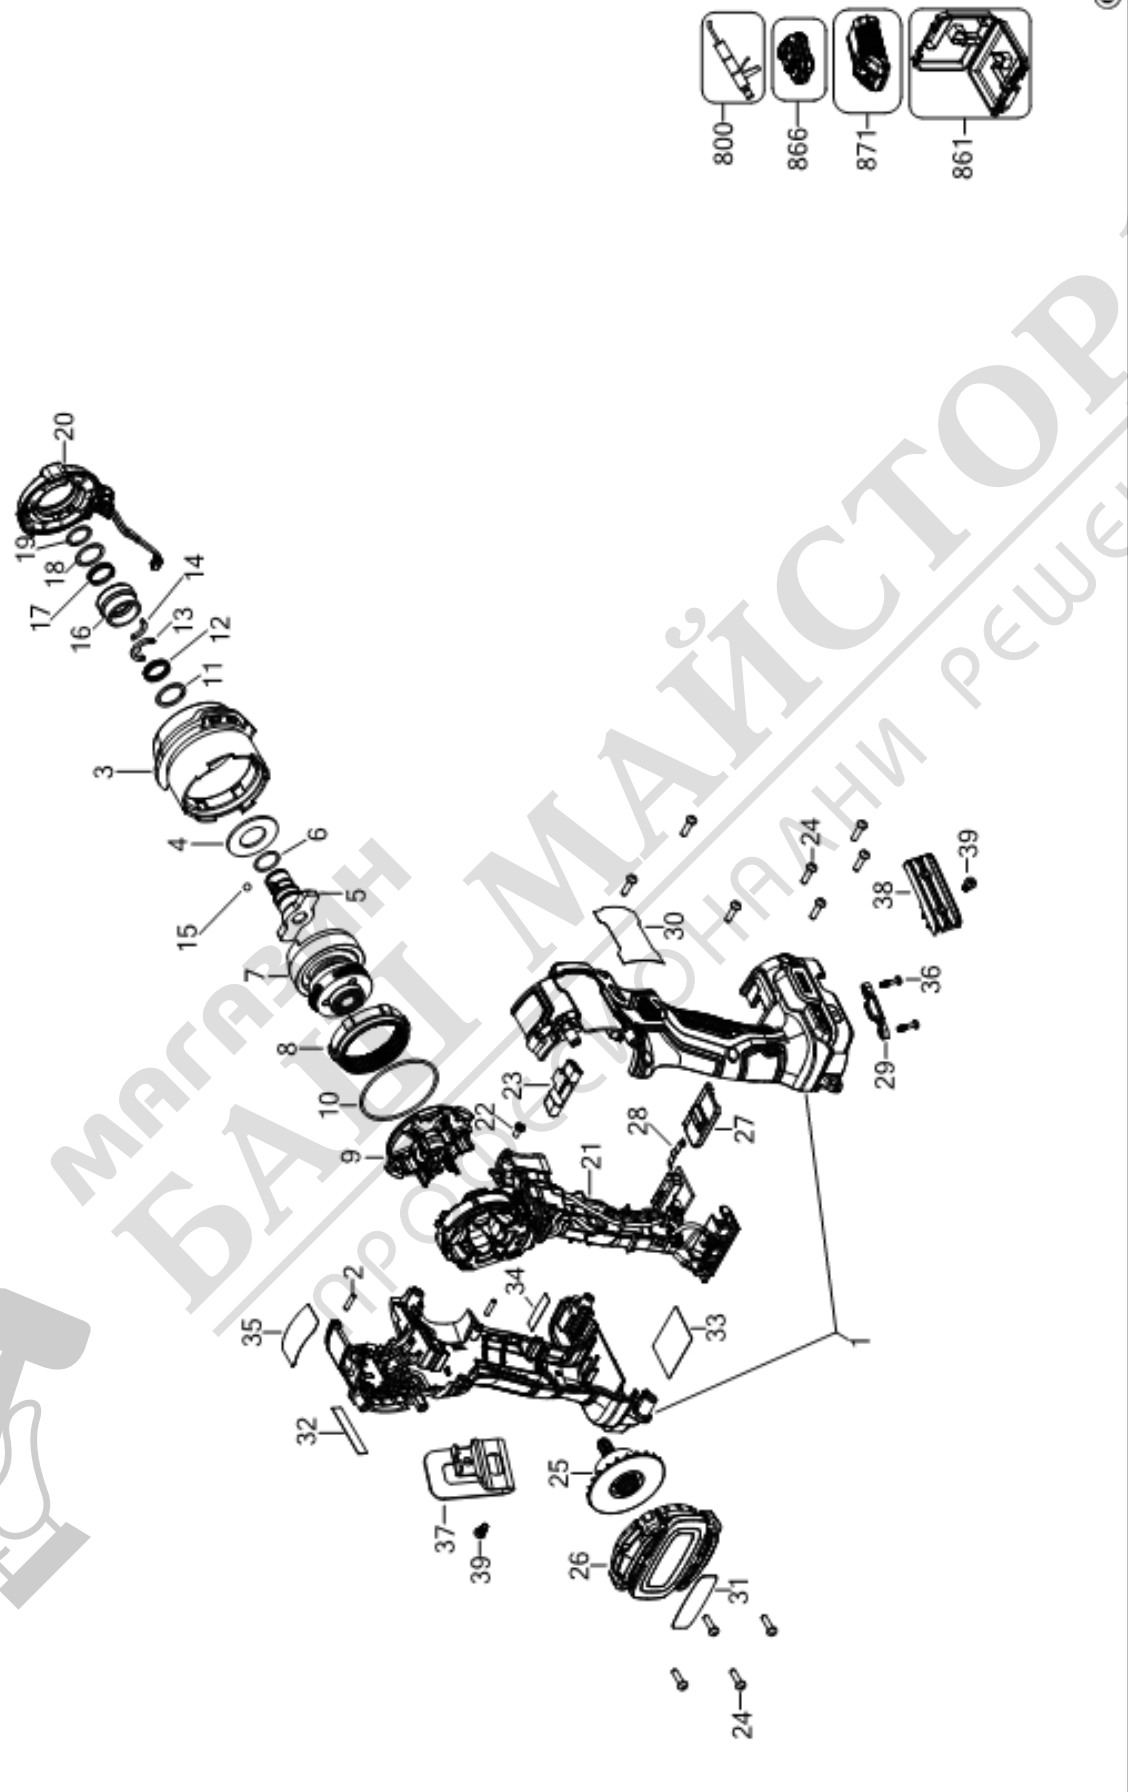

DCF850

Тип  
1

E21070

www.2helpU.com

30/06/2021

©

## Parts List DCF850P2T IMPACT DRIVER 1

Item	Part Number	Qty	Part Description	General Description	Other Info	Repair Inst	Markets
1	N886508	1	CLAMSHELL SET			No	QW
2	N071836	2	ROLL PIN			No	QW
3	N866541	1	NOSE SA			No	QW
4	642883-00	1	WASHER			No	QW
5	NA073630	1	ANVIL ASSEMBLY			No	QW
6	N919242	1	O RING		13.5 ID X 1.2MM	No	QW
7	NA081149	1	IMPACTOR			No	QW
8	N816497	1	GEAR			No	QW
9	N781228	1	COVERPLATE			No	QW
10	N866184	1	O RING			No	QW
11	N921819	1	RING			No	QW
12	N019351	1	SPRING		RECTANGULAR BALL	No	QW
13	NA202231	1	CLIP SA			No	QW
14	NA202231	1	CLIP SA			No	QW
15	604107-00	1	BALL STEEL			No	QW
16	N864734	1	COLLAR			No	QW
17	N811325	1	SPRING			No	QW
18	N864740	1	WASHER			No	QW
19	N864736	1	RING			No	QW
20	N842921	1	LED LIGHT			No	QW
21	NA081146	1	STATOR SA	INCL MODULE/SWITCH		No	QW
22	N719210	1	SCREW		M3 X 6	No	QW
23	N851639	1	ACTUATOR FWD/REV			No	QW
24	330019-28	11	SCREW			No	QW
25	NA081148	1	ROTOR SA			No	QW
26	N849690	1	CAP			No	QW
27	N046201	1	SELECTOR			No	QW
28	N087259	1	DETENT			No	QW
29	N787996	1	INSERT			No	QW
30	N911720	1	RATING PLATE		EURO	No	QW
31	N911721	1	LABEL		FOOT QR	No	QW
32	N911722	1	BRAND LABEL		18V	No	QW

## Parts List DCF850P2T IMPACT DRIVER 1

Item	Part Number	Qty	Part Description	General Description	Other Info	Repair Inst	Markets
33	N911719	1	LABEL		BRUSHLES	No	QW
34	N911716	1	LABEL		S SPEED	No	QW
35	N926894	1	LABEL		INFO CE	No	QW
36	N831593	2	SCREW			No	QW
37	N086039	1	HOOK			No	QW
38	N851797	1	HOLDER SA			No	QW
39	N042665	2	SCREW			No	QW
300	NA012362	1	SERVICE KIT			No	QW
301	N537349	2	STRAP. HOOKED			No	QW
302	NA012391	2	BRACKET			No	QW
303	NA012370	1	CLIP SA	LANYARD CLIP		No	QW
304	N542271	2	SCREW			No	QW
305	N462739	2	WASHER			No	QW
800	N017298	1	GREASE	G-2008 Molykote		No	QW
861	N898229	1	KITBOX			No	QW
866	N394624	2	BATTERY 18V - 5.0AH - 90WH			No	QW
871	N450536	1	CHARGER SA	DCS565P2-QW / DCB115		No	QW