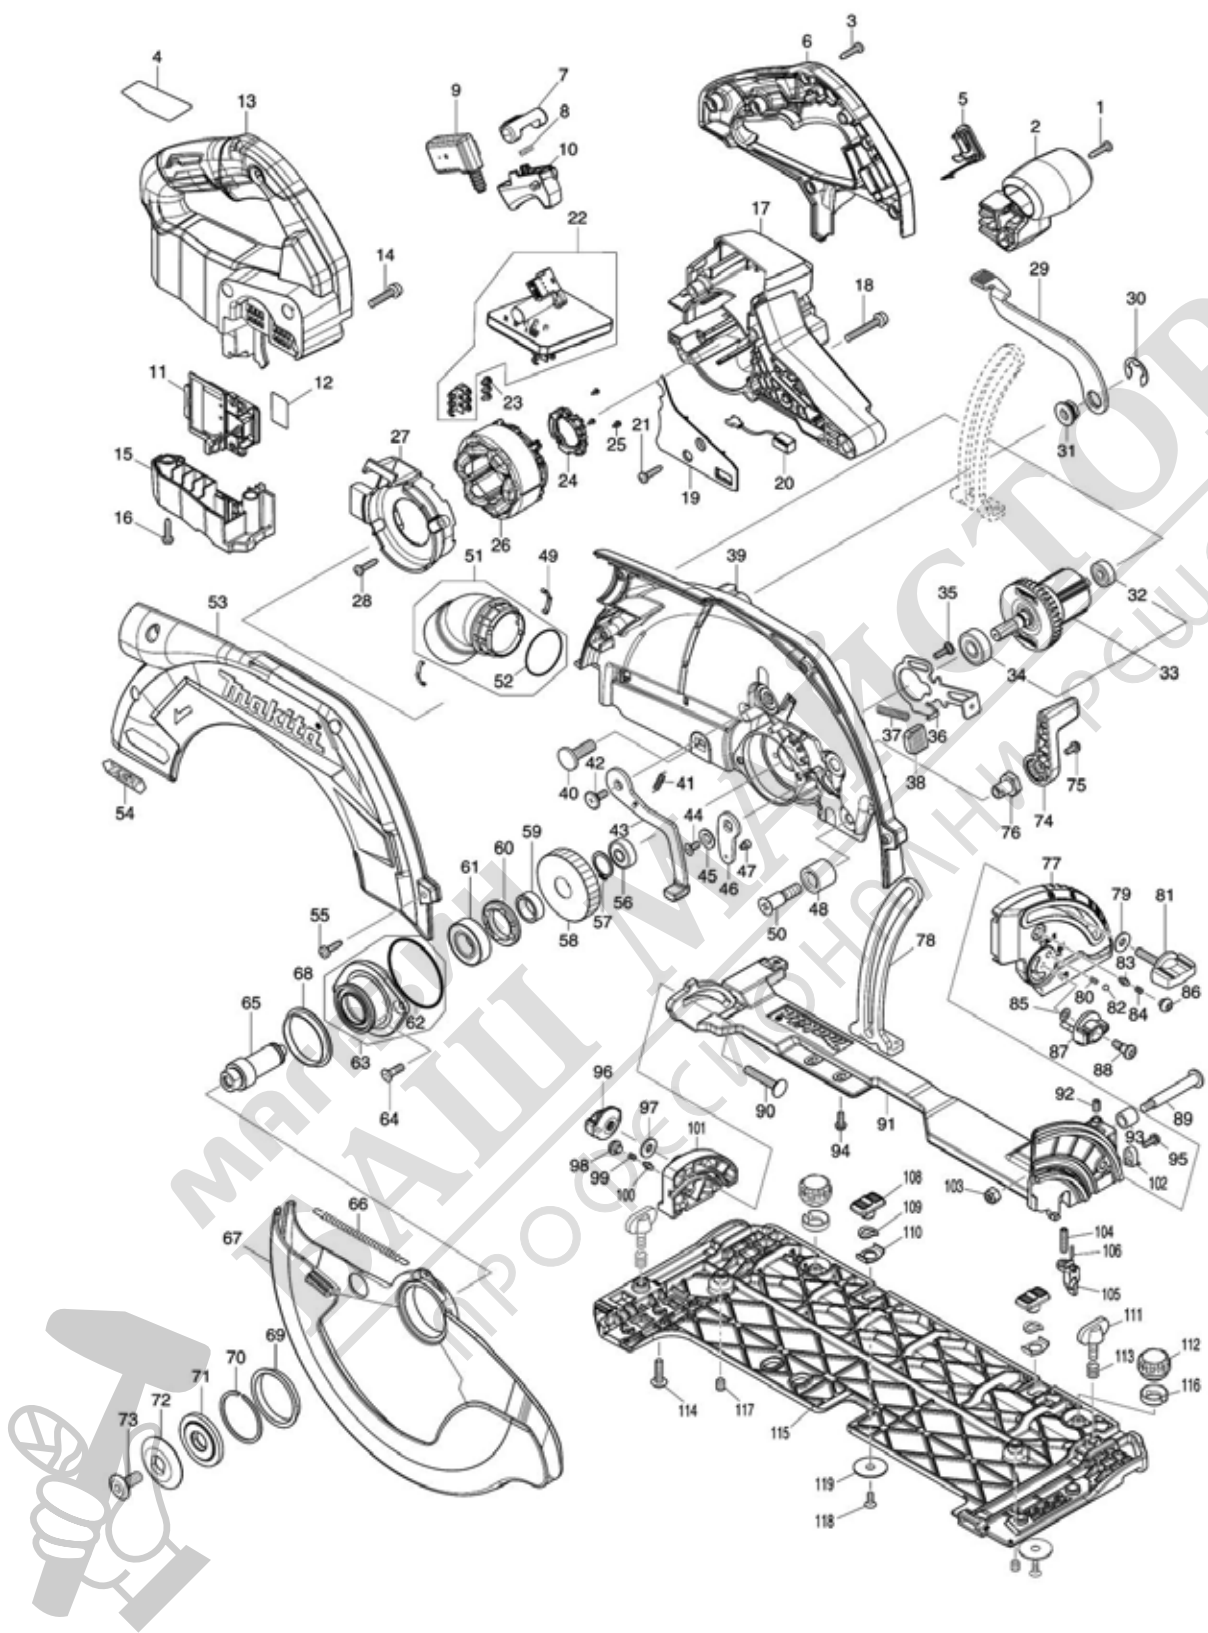

Model No.HS011G 260_270MMCORDLESS CIRCULAR SAW

Nr.	Part nr.	Name
001	266326-2	Tap Schroef 4X18mm P
002	413C21-5	Handgreep Voor HS009/10
003	266326-2	Tap Schroef 4X18mm P
004	8115P7-1	Naamplaat HS011G
005	140F99-0	Afdekkap DGA701
005C10	213A05-9	O-ring 16 SP001G
006	183U47-6	Handgreep set HS009/010G
006C10	263005-3	Rubber Pen 6 AC320H P
007	419704-7	Vergrendelknop Kp0810/C A
008	231433-0	Drukveer 4Mm
009	650008-0	Schakelaar HS009/010G
010	413C24-9	Schakelhendel HS009/010G
011	632P65-6	Controleunit GA-40V serie
012	8115R6-7	Label serienr. HS011G
013	183U47-6	Handgreep set HS009/010G
014	911243-8	Schroef 5X25
015	141G16-9	Aansluitunithuis HS009/010G
016	266326-2	Tap Schroef 4X18mm P
017	413C33-8	Motorhuis HS011G
018	911258-5	Schroef 5X35 A
019	413C34-6	Lichtdeksel HS011G
020	620936-3	Ledcircuit DHR680
021	266326-2	Tap Schroef 4X18mm P
022	620J00-0	Controller HS011G
023	652069-6	Kruiskop Schroef M3X6
024	632R96-7	Sensorset RS002G
025	652093-9	Met.schr. M2x5mm RS002G
026	629A40-1	Anker RS002G
027	413C22-3	Tussenplaat HS009/010G
028	266326-2	Tap Schroef 4X18mm P
029	271453-2	Hendel 132mm DHS900
030	257953-6	Borgring E-12
031	252262-8	Borgmoer DHS782
032	210022-4	KOGELLAGER 626DDW
033	519730-7	Anker assy HS011G
034	210059-1	KOGELLAGER HR4000C SPEC P
035	251529-1	Met.schroef M4x14mm DHS782
036	347676-5	Asblokkering HS003/4G
037	233084-5	Drukveer 6 5903R
038	286039-9	Kap LS1019L
039	141G26-6	Zaagkap cpl HS011G
039C10	213434-0	O-Ring 26 Bss610
039C30	8046A4-5	Label schaalverdeling HS011G
040	266396-1	Slotbout 8X25 5008Mg
041	232563-0	Trekveer 4mm DHS900
042	265A60-7	Met.schroef M5x14mm