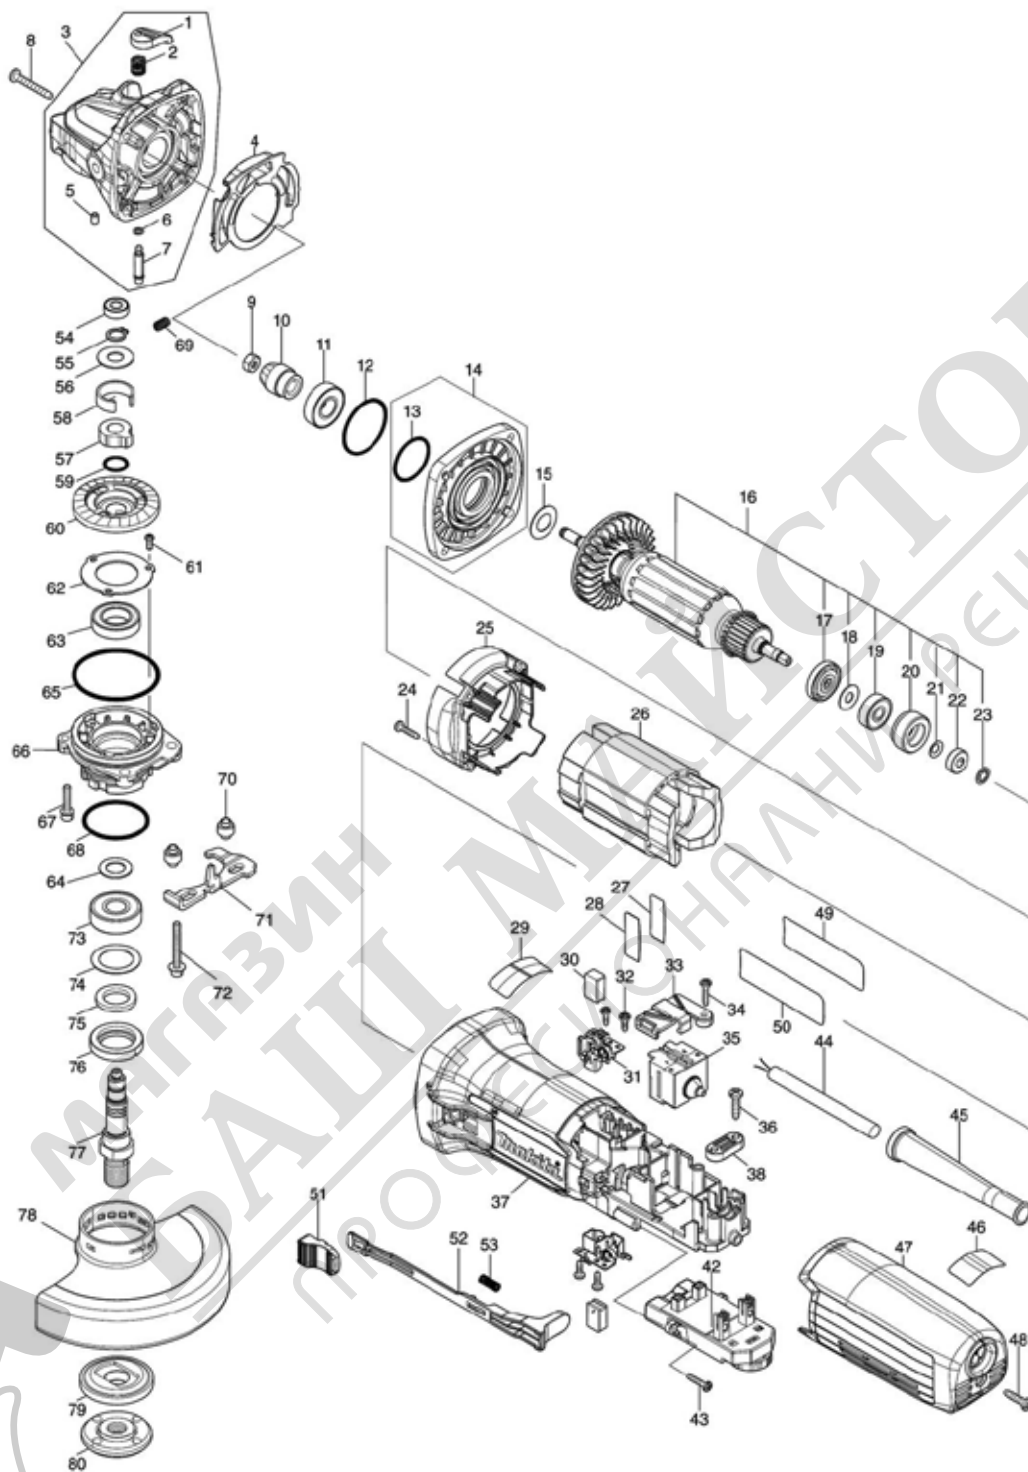

Model No.GA5090 125MM ANGLE GRINDER

Nr.	Part nr.	Name
001	453369-5	Afdekkap Ga5040C
002	234057-1	Drukveer 8 Ga6021
003	136770-6	Tandwielhuis GA4590
004	413C06-1	Zender GA5090
005	263002-9	Rubber Pen 4 6413 A
006	213032-0	O-Ring 4 9554Nb/Ga40/5030 A
007	256535-1	Kraagpin 6Mm Ga5040C
008	266361-0	Tap Schroef 4X30Mm 9554Nb
009	252186-8	Moer M6 9554Nb
010	227916-6	Tandwiel 11 GA5090
011	211131-2	Kogellager 6001Dw
012	422812-5	Rubberplaat GA5090
013	213693-6	O-ring 27,5 GA5090
014	136771-4	Tandwielhuiskap GA5090
015	253084-9	Sluitring 12
016	511A49-6	Anker assy GA5090
017	681656-4	Isolatieing Gd0800C
018	253823-7	Sluitring 7 LF1000 P
019	210027-4	Kogellager 627Ddw P
020	422811-7	Rubber ring 22 GA5090
021	267756-0	Veerring 6 Bo6040
022	688117-5	Magnetische Bus Rt0700 A
023	259039-2	Borgring 9566Cv
024	266429-2	Tapschroef 3X16 P
025	413C07-9	Tussenplaat A GA5090
026	621968-3	Veld 220V GA5090
027	807G78-4	Beschermlabel transp JR3061T
028	858M92-9	Label serienr. GA5090
029	898443-6	Label Sjs2
030	1910M3-7	Koolborstelset CB264 GA5090
031	644011-1	Koolborstelhouder GA5090
032	266007-8	Tapschroef Pt3X10 A
033	413G29-3	Schakelaarkap GA5090
034	266429-2	Tapschroef 3X16 P
035	650028-4	Schakelaar GA5090
036	266326-2	Tap Schroef 4X18mm P
037	413C09-5	Motorhuis A GA5090
038	687124-5	Klemstrip 9555Nb/Bo3711 A
042	620H27-8	Controller GA5090
043	266429-2	Tapschroef 3X16 P
044	665890-4	Netsnoer 2X1.00 4.0Mtr P
045	682117-7	Kabelgeleider GA5090
046	8055D1-9	Naamplaat GA5090
047	413C02-9	Achterkap C GA5090
048	266326-2	Tap Schroef 4X18mm P
049	8055D2-7	Label trp GA5090