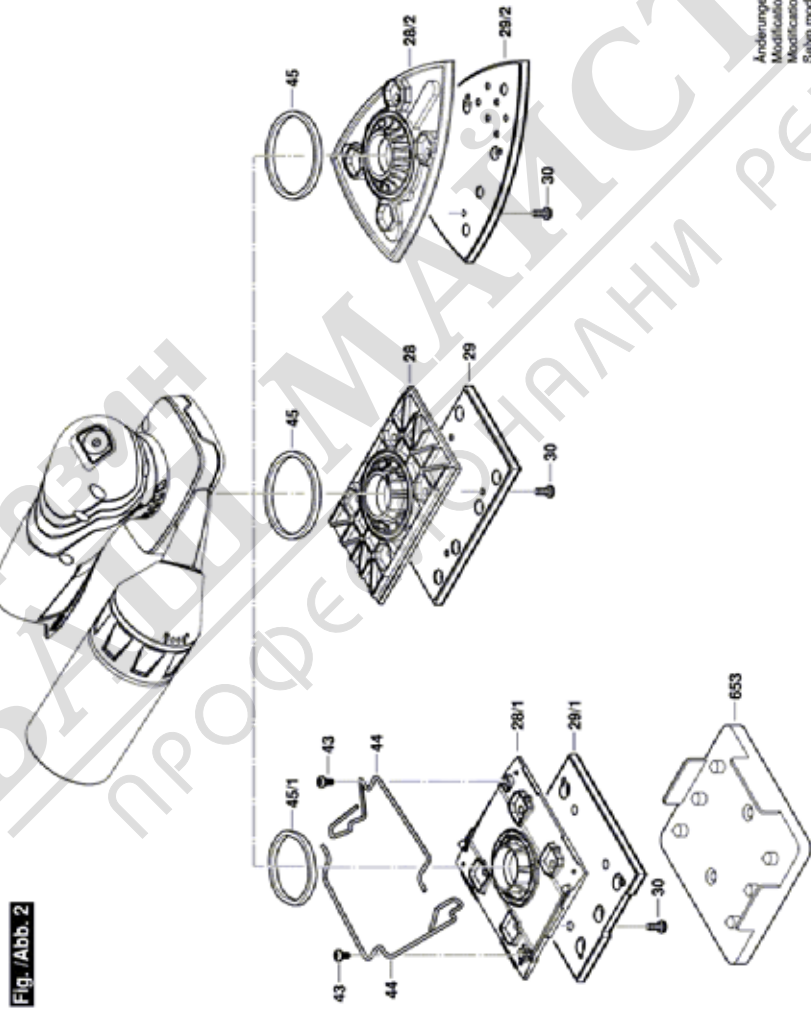

Изображение - модел - E

3 601 JLO 000
Stand } 22.07.27
Issue

Änderungen vorbehalten
Modifications reserved
Modificacions reservadas
Salvo modificaciones