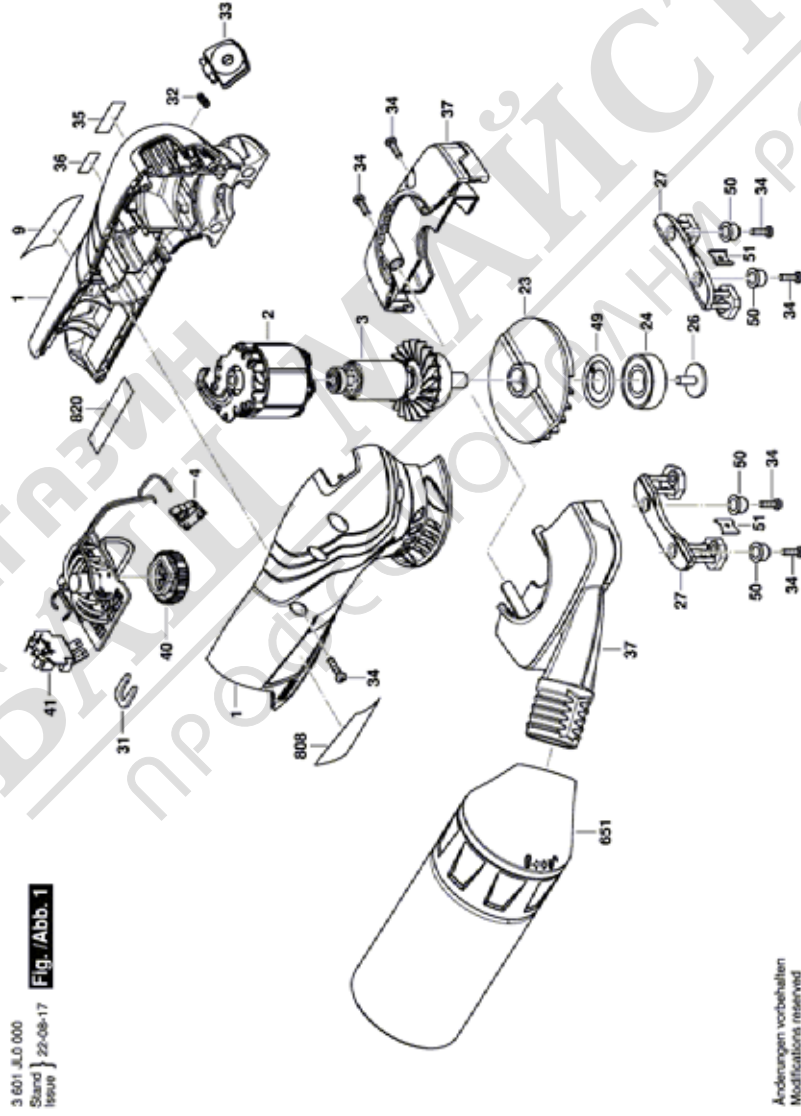

Изображение - модел - E