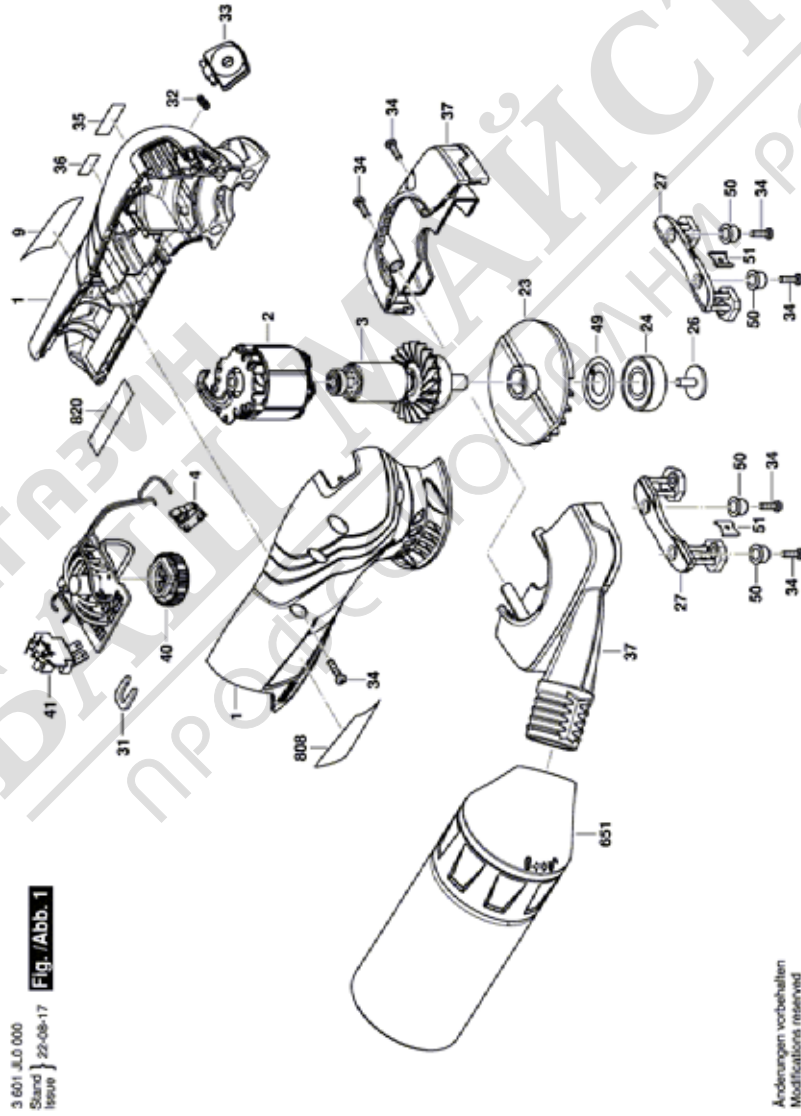

Изображение - модел - E