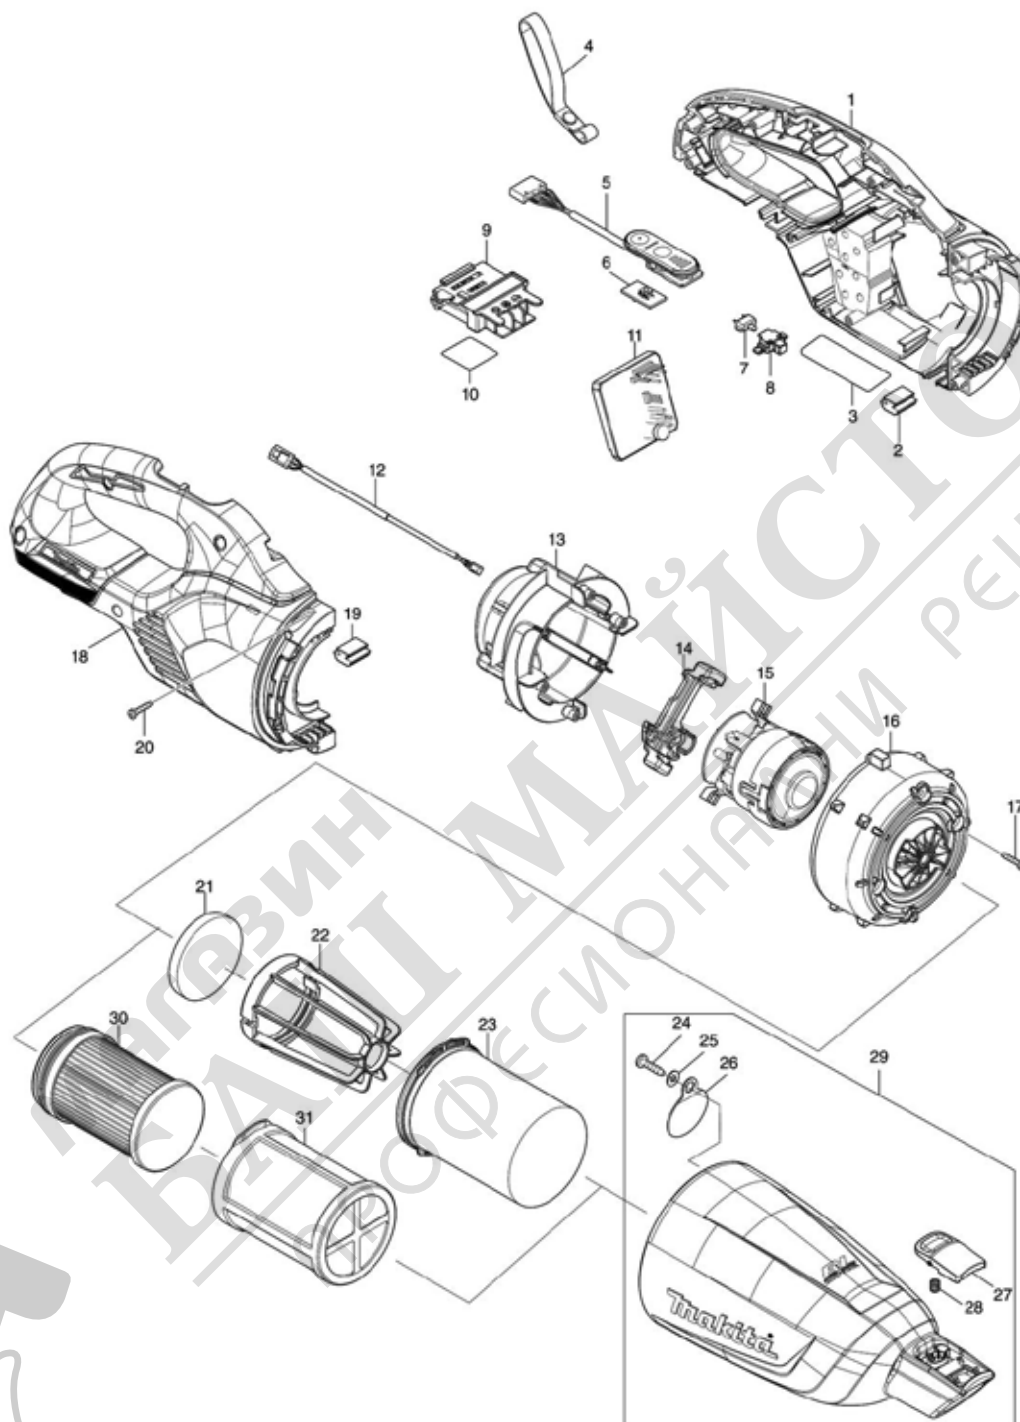

Partdrawing for DCL284FZB - Steelstofzuiger

Model No.DCL284F CORDLESS CLEANER

Nr.	Part nr.	Name
001A	183Y52-7	Behuizing blw DCL284F, DCL286F
001B	183Y66-6	Behuizing trp DCL284F, DCL286F
001C	183Y67-4	Behuizing zwt DCL284F, DCL286F
001C10	263005-3	Rubber Pen 6 AC320H P
001C20	422974-9	Buffer DCL283F
002	422460-0	Rubberen plaat DCL281
003	8588G2-5	Naamplaat DCL284F
005	141B54-1	Circuit indicatie CL001G
006	620E74-1	Schakelaar CL001G
007	620E82-2	Licht circuit DCL281F A
008	141H09-2	Ledhuis cpl CL002G
009	643874-2	Aansluitunit Dhp483
010	8588H4-8	Label serienr. DCL284F
011	620L20-6	Controller DCL284F/ 285F
011C10	688163-8	Lijn Filter Bfs441
012	632S32-9	Draadboom CL001G
013	141E55-7	Motordeksel R CL001G
013C10	263002-9	Rubber Pen 4 6413 A
014	422723-4	Motordekselrubber CL001G
015	629B87-1	Motor assy DCL283F/284
016	413645-9	Motordeksel F CL001G
017	266429-2	Tapschroef 3X16 P
018A	183Y52-7	Behuizing blw DCL284F, DCL286F
018B	183Y66-6	Behuizing trp DCL284F, DCL286F
018C	183Y67-4	Behuizing zwt DCL284F, DCL286F
018C10	263005-3	Rubber Pen 6 AC320H P
018C20	422974-9	Buffer DCL283F
019	422460-0	Rubberen plaat DCL281
020	266429-2	Tapschroef 3X16 P
021	422268-2	Sponsfilter steelstofzuiger
022	458467-0	Filterframe Steelstofzuiger
023	459325-3	Filter B DCL283F
024	266326-2	Tap Schroef 4X18mm P
025	941051-3	Sluistring M4
026	424208-6	Klepventiel CI140
027	413F33-6	Knop C CL002G
028	232485-4	Drukveer 5
029A	136963-5	Voorhuis blw DCL283F,DCL284F
029B	136964-3	Voorhuis trp DCL283F, DCL284F
029C	136965-1	Voorhuis blk DCL283F, DCL284F