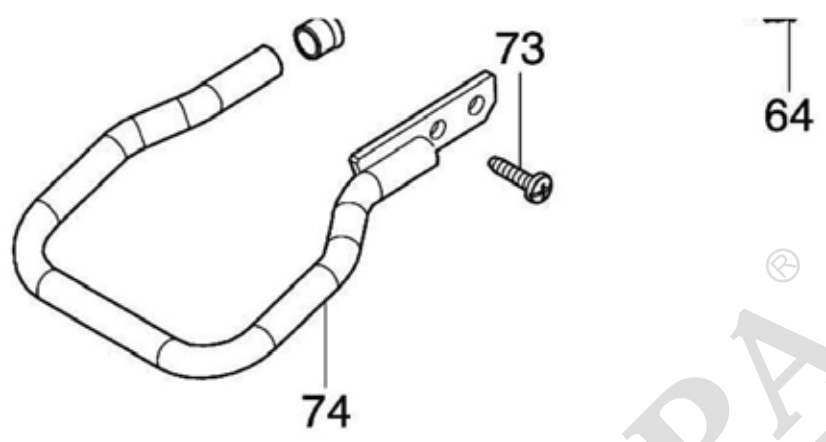

МАГАЗИН
БАШ МАЙСТОРА
ПРОФЕСИОНАЛНИ РЕШЕНИЯ