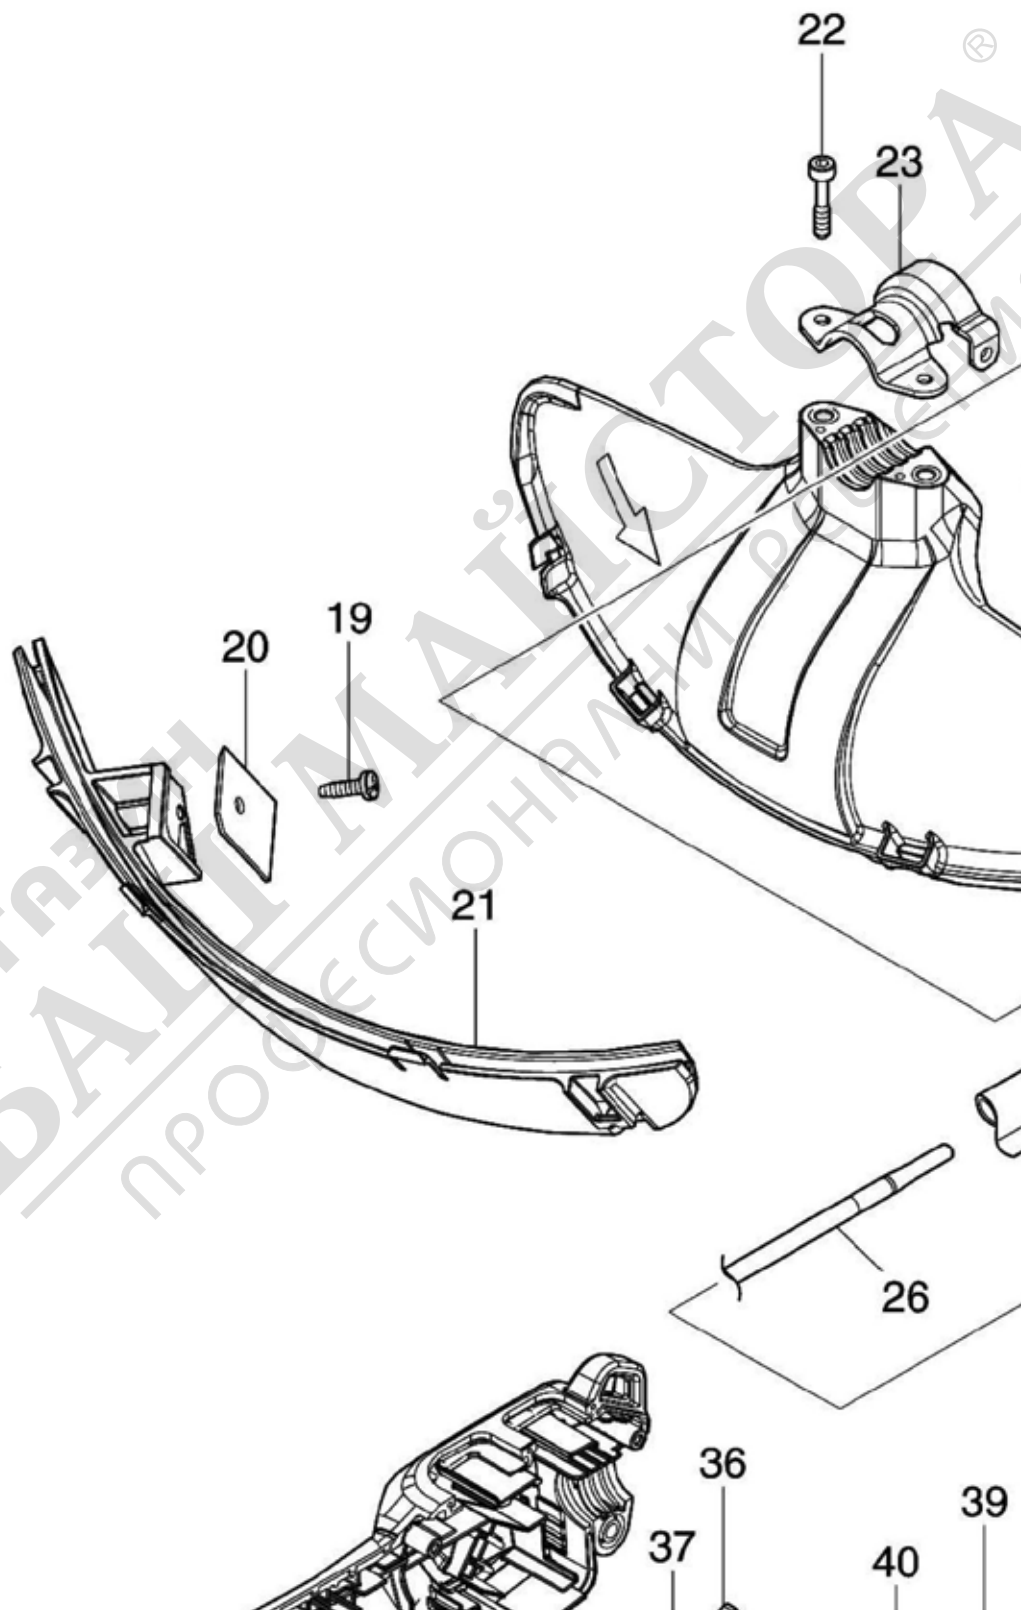

Model No.UR017G CORDLESS GRASS TRIMMER

Nr.	Part nr.	Name
001	126840-9	Tandwielhuis assy G UR016
002	259072-4	Borgring int R-24 EM408MP
003	259071-6	Borgring ext S-9 EM408MP
004	210157-1	Kogellager 609ZZ EM408MP
005	136949-9	Tandwiel 14mm UR016G
007	265590-2	Inbusbout M8X10Mm Ebh253U
008	210180-6	Kogellager 696ZZ UR016G
009	226184-8	Tandwiel 19mm UR016G
010	136973-2	As G assy UR016G
011	211138-8	Kogellager 6001Llu
012	257456-0	Borgring R28 UR016G
013	140A87-7	Sluitring cpl UR016G
014	347766-4	Borgring EM408MP
015	413201-5	Afdekring EM408MP
016	252236-9	Moer M10-17
017	922216-6	Inbusbout M5X14
018	922242-5	Zeskantbout M5X25
019	266388-0	Tapschroef 5X16 Uc30/35/4020A
020	347115-5	Draadsnijder Em405Mp
021	140X35-4	Beschermrand Maaikop EM408MP
022	251513-6	Inbusbout M5X25 Em404Mp
023	347107-4	Klem Tbv Beschermkap Em403Mp
024	412969-0	Beschermkap EM408MP
025	141N92-5	Steel cpl UR016/17G
025C10	819312-8	Makita Logo Label Ebh253U
025C20	8040V7-0	Label waarschuw UR012G
026	327B90-3	As UR016/17G
027	922234-4	Inbusbout M5X20
028	144315-6	Hendel Compleet Dux60
028C10	911128-8	Schroef 4X16 P
029	457267-5	Handgreep D DUR368L
029C10	263005-3	Rubber Pen 6 AC320H P
030	347113-9	Klembeugel 35, Boven
031	424942-8	Demper Dux60
032	457269-1	Pijphouder Dux60
033	347114-7	Klembeugel 35, Onder
034	922244-1	Vleugelbout M5X25Mm
035	451601-1	Afstandhouder Bbc300L
036	632U36-3	Schakelaar UR013/014G
037	459759-0	Blokkeerhendel DUR369N
038	233101-1	Drukveer 4
039	141D26-8	Circuit G UR016G
040	140W06-5	Schakelaarcircuit G UR101C
040C10	819J26-9	Label A/U DUR369A
041	632U35-5	Schakelaar UR013/014G
042	413P50-6	Schakelaarhandel UR017