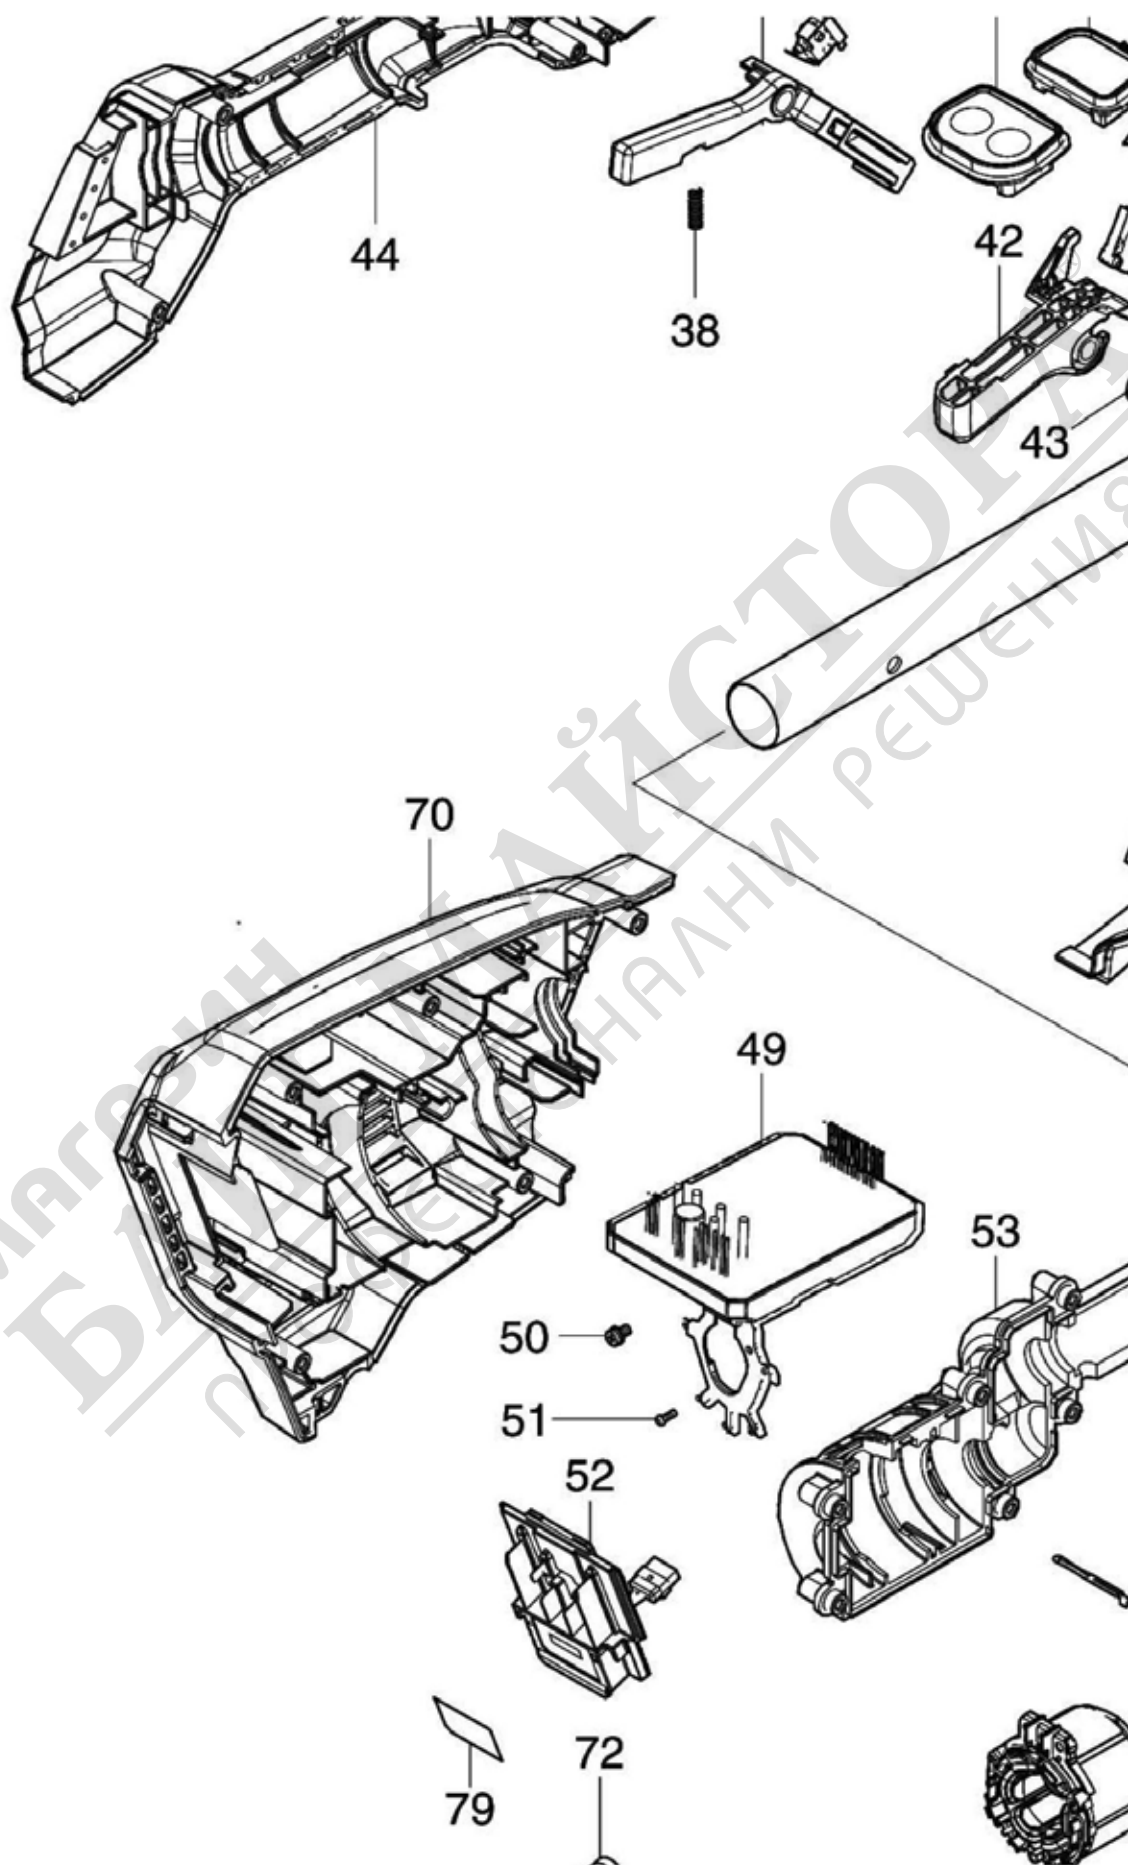

Nr.	Part nr.	Name
043	233622-3	Torsiebeer 12
044	183X78-3	Handgreepset UR017
045	266326-2	Tap Schroef 4X18mm P
046	922233-6	ZESKANTBOUT EM4351UH P
047	183X78-3	Handgreepset UR017
049	620L56-5	Controller UR017
050	652069-6	Kruiskop Schroef M3X6
051	266490-9	Parker Ck 2X6Mm DDF483 P
052	632P76-1	Aansluitunit UR016G
053	183X80-6	Motorhuiset UR016/17
053C10	931202-6	Zeskantmoer M5 A
054	632R79-7	Draadboom DUX18
055	210244-6	Kogellager 6001ZZ DUX18
056	327719-9	As hub DUX18
057	227848-7	Tandwiel 33 DUX18
058	210243-8	Kogellager 6901ZZ DUX18
059	213925-1	O-ring 21 DUX18 A
060	227A68-9	Tandwiel 16mm UR016G
061	210236-5	Kogellager 627ZZ P
062	519814-1	Anker UR016/17G
063	210235-7	Kogellager 625ZZ P
064	629340-3	Veld DHR281/283
065	922234-4	Inbusbout M5X20
066	922216-6	Inbusbout M5X14
067	183X80-6	Motorhuiset UR016/17
067C10	931202-6	Zeskantmoer M5 A
068	266326-2	Tap Schroef 4X18mm P
070	183Y16-1	Behuizingset UR016/17
070C10	263005-3	Rubber Pen 6 AC320H P
070C20	8012U4-2	Label XGT HS004G
072	422230-7	Dop, -Afsluit Dga700
073	266420-0	Schroef 4X20 Hr2811
074	347B26-6	Valbeugel UR016/017G
075	266326-2	Tap Schroef 4X18mm P
076	183Y16-1	Behuizingset UR016/17
076C10	263005-3	Rubber Pen 6 AC320H P
076C20	8012U4-2	Label XGT HS004G
078	8587W6-3	Naamplaat UR017G
079	8587X0-2	Label serienr. UR017G