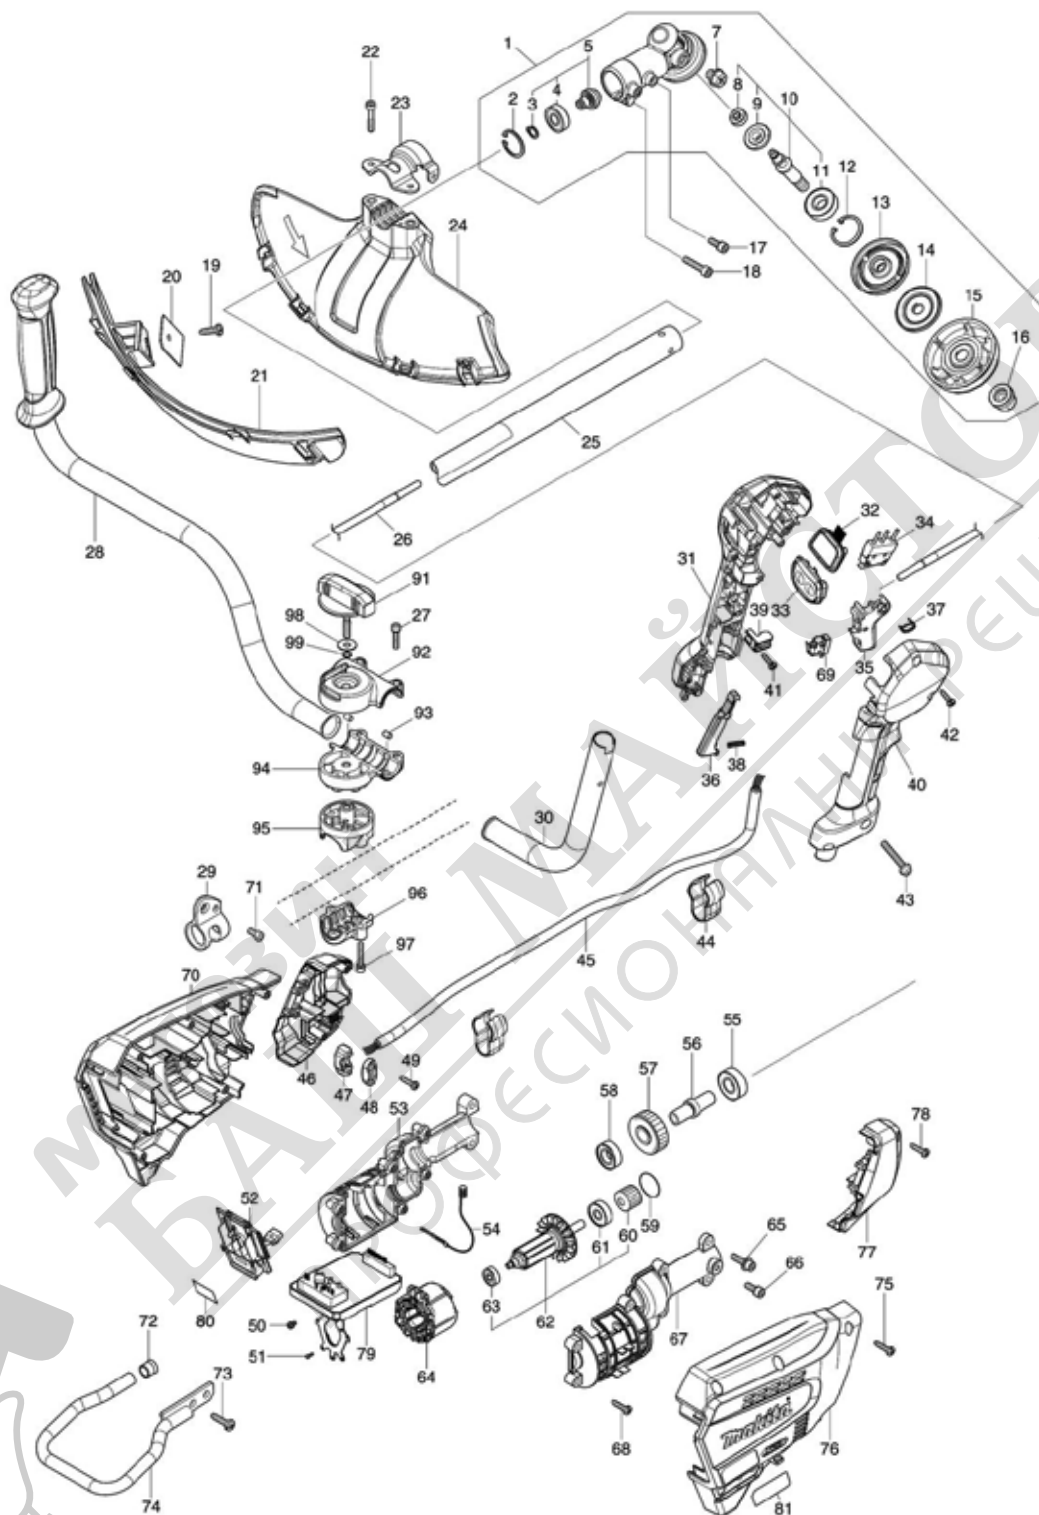

Model No.UR016G CORDLESS GRASS TRIMMER

Nr.	Part nr.	Name
001	126840-9	Tandwielhuis assy G UR016
002	259072-4	Borgring int R-24 EM408MP
003	259071-6	Borgring ext S-9 EM408MP
004	210157-1	Kogellager 609ZZ EM408MP
005	136949-9	Tandwiel 14mm UR016G
007	265590-2	Inbusbout M8X10Mm Ebh253U
008	210180-6	Kogellager 696ZZ UR016G
009	226184-8	Tandwiel 19mm UR016G
010	136973-2	As G assy UR016G
011	211138-8	Kogellager 6001Llu
012	257456-0	Borgring R28 UR016G
013	140A87-7	Sluitring cpl UR016G
014	347766-4	Borgring EM408MP
015	413201-5	Afdekring EM408MP
016	252236-9	Moer M10-17
017	922216-6	Inbusbout M5X14
018	922242-5	Zeskantbout M5X25
019	266388-0	Tapschroef 5X16 Uc30/35/4020A
020	347115-5	Draadsnijder Em405Mp
021	140X35-4	Beschermrand Maaikop EM408MP
022	251513-6	Inbusbout M5X25 Em404Mp
023	347107-4	Klem Tbv Beschermkap Em403Mp
024	412969-0	Beschermkap EM408MP
025	141N92-5	Steel cpl UR016/17G
025C10	819312-8	Makita Logo Label Ebh253U
025C20	8040V7-0	Label waarschuw UR012G
026	327B90-3	As UR016/17G
027	922241-7	Inbusbout M5X25Mm
028	141E67-0	Handgreep 19 L UR002G
029	347116-3	Hanger Dur188
030	327861-6	Handgreep 19 R UR002G
031	183X79-1	Handgreepset UR016
031C10	252180-0	Borgmoer M5 DUR369A
032	141D26-8	Circuit G UR016G
033	140W06-5	Schakelaarcircuit G UR101C
033C10	819J26-9	Label A/U DUR369A
034	632U35-5	Schakelaar UR013/014G
035	413P49-1	Schakelaarhandel UR016
036	413P48-3	Veiligheidshandel UR016
037	233540-5	Torsieveer 11 Ebh253U
038	233101-1	Drukveer 4
039	687260-7	Klemstrip 4350T
040	183X79-1	Handgreepset UR016
040C10	252180-0	Borgmoer M5 DUR369A
041	266326-2	Tap Schroef 4X18mm P
042	266326-2	Tap Schroef 4X18mm P