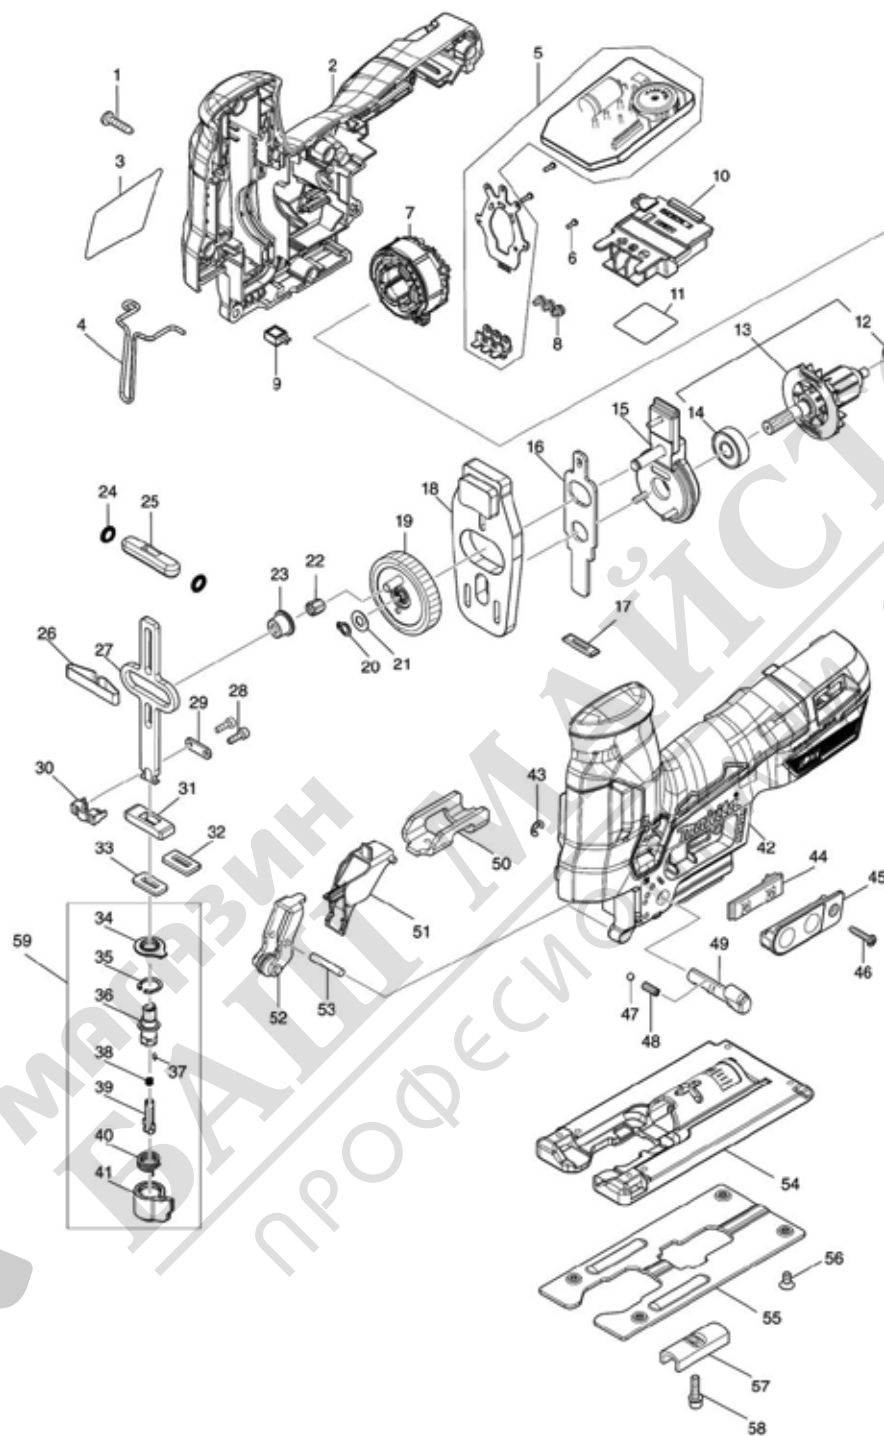

Model No.DJV185 CORDLESS JIG SAW

Nr.	Part nr.	Name
001	266326-2	Tap Schroef 4X18mm P
002	183X94-5	Motorhuis DJV185
002C10	263005-3	Rubber Pen 6 AC320H P
003	8589C8-1	Label DJV185
004	323748-0	Beschermveer 4323
005	620L44-2	Controller DJV185
006	266490-9	Parker Ck 2X6Mm DDF483 P
007	629B14-8	Veld DJV184Z
008	652069-6	Kruiskop Schroef M3X6
009	620712-5	Licht Circuit Jv102D*
010	643874-2	Aansluitunit Dhp483
011	8589D9-6	Label serienr DJV185
012	210039-7	Kogellager 609DDW P
013	519824-8	Anker DJV185
014	210005-4	Kogellager 608Ddw A
015	144820-3	Lagerhuis Jv0600 A
016	347249-4	Drukplaat Jv102D
017	416703-0	Stofafdichting 4324
018	310812-6	Gewichtsblok Jv102D
019	141H68-6	Tandwiel DJV184Z
020	961002-0	Borgring S-6 P
021	253715-0	Sluitring 6
022	212265-4	Naaldlager 508 DJV184Z
023	257872-6	Kraagbus 8 DJB184Z
024	213038-8	O-Ring 5
025	313082-6	Zaagasgeleiding 4323
026	232183-0	Bladveer 4324
027	347966-6	Geleider DJV184Z
028	266177-3	Inbusbout M3X10
029	347247-8	Plaat Jv102D
030	310811-8	Zaagbladklem Jv102D
031	313086-8	Zaagasgeleider 4324
032	344686-3	Borgplaat 4324
033	423307-1	Sponsrubber Afdichting 4323
034	424437-1	Stofkap Jv0600 P
035	962063-3	Borgring R-13
036	310810-0	Bladgeleider Jv102D*
037	256528-8	Pen 2 Jv0600
038	233314-4	Drukveer 4 6827
039	310485-5	Drukpen Jv0600 P
040	233591-8	Torsieveer 10 Jv0600 P
041	452850-3	Zaagashouder Jv0600 P
042	183X94-5	Motorhuis DJV185
042C10	263005-3	Rubber Pen 6 AC320H P
043	961011-9	Stopring E-4
044	620L34-5	Schakelaar DJV185