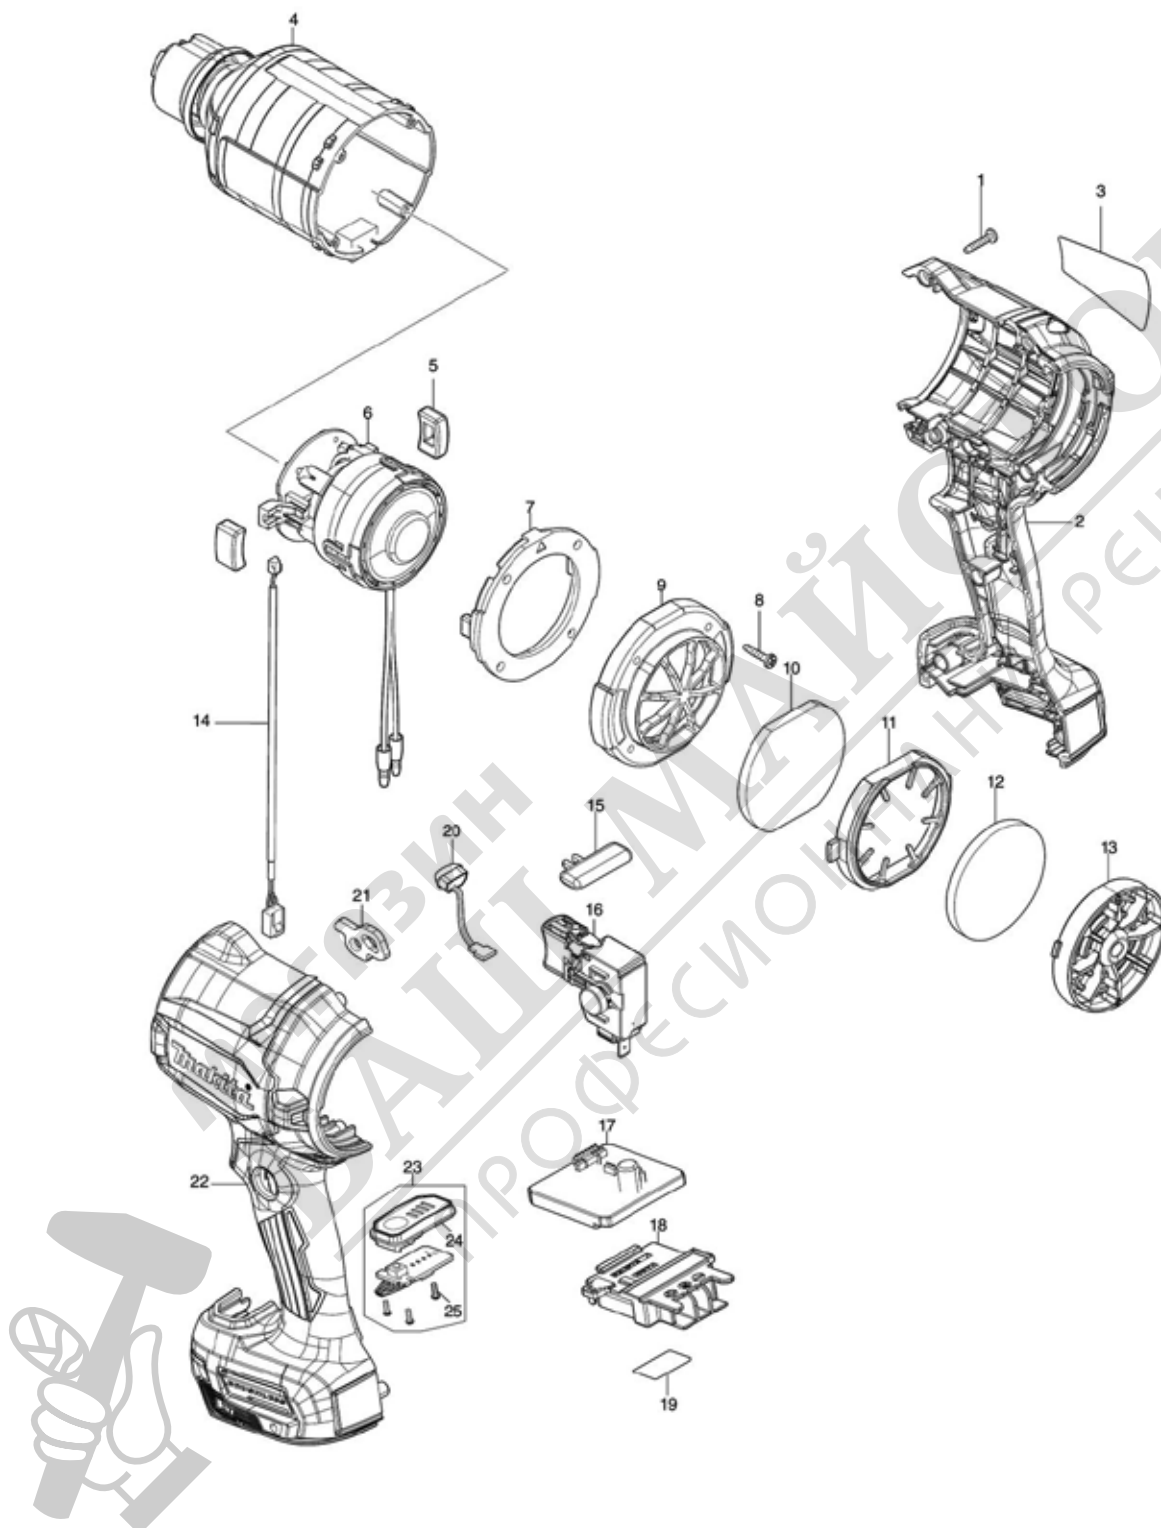

# Partdrawing for DAS180Z - Blaasmachine

Model No.DAS180 CORDLESS DUST BLOWER

Nr.	Part nr.	Name
001	266130-9	Tapschroef 3X16 A
002	183Y77-1	Motorhuis set DAS180
002C10	263005-3	Rubber Pen 6 AC320H P
002C20	252126-6	Borgmoer M4X7Mm Mt070
002C30	8045T0-0	Label waarschuw AS001G
003	8588A8-1	Naamplaat DAS180
004	141K56-1	Motorhuis AS001G
004C10	422826-4	Sponsvel AS001G
005	422816-7	Motorkappakking AS001G
006	629B99-4	Motor DAS180
007	422817-5	Motorkap AS001G
008	266130-9	Tapschroef 3X16 A
009	413C47-7	Achterkap AS001G
010	422824-8	Sponsfilter A
011	413C49-3	Filterhouder AS001G
012	422825-6	Sponsfilter B
013	141G57-5	Stofkap AS001G
013C10	263032-0	Rubber Pen 4 Btd130F
014	638A30-3	Kabelboom AS001G
015	412697-7	A/U knop DVP300/301
016	650019-5	Schakelaar AS001G
017	620L90-5	Controller cpl DAS180
018	643874-2	Aansluitunit Dhp483
019	8588B4-6	Label serienr. DAS180
020	620521-2	Led-Circuit Dtd170
021	347914-5	Bandring AS001G
022	183Y77-1	Motorhuis set DAS180
022C10	263005-3	Rubber Pen 6 AC320H P
022C20	252126-6	Borgmoer M4X7Mm Mt070
023	620L89-0	Circuit DAS180
024	687E52-4	Schakelplaat AS001G
025	266490-9	Parker Ck 2X6Mm DDF483 P