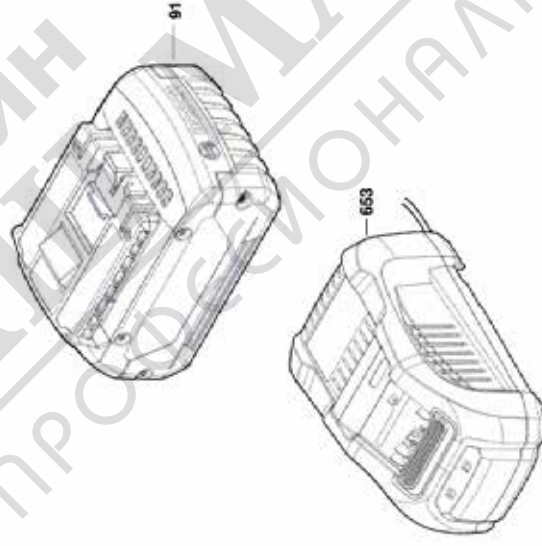

Изображение - модел - Е