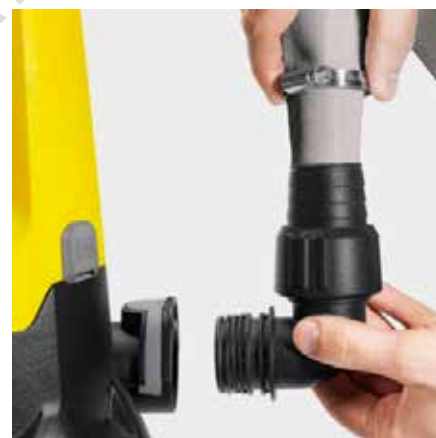

## SP 22.000 DIRT

22 000 l/h, здрава и надеждна: Потопяемата помпа за мръсна вода SP 22 000 Dirt с вграден предфилтър и поплавък с регулируема височина за по-голяма гъвкавост.

Артикулен н-р

1.645-850.0

- Изключителна издръжливост благодарение на керамичното уплътнение с плъзгащ се пръстен
- Поплавък с регулируема височина за по-голяма гъвкавост
- Интегриран предфилтър от неръждаема стомана

### Оборудване

Комфортна дръжка за носене	■
Свързващ маркуч	1", 1 1/4", 1 1/2"
Система Quick Connect за бързо и лесно свързване на маркуч	■
Превключване между ръчен и автоматичен режим	Възможност за фиксиране на поплавъка
Регулируема височина на поплавъка за по-голяма гъвкавост	■
Интегриран филтър от неръждаема стомана	■
При автоматична работа (авто) помпата превключва в зависимост от нивото на водата	■
При ръчна работа помпата работи непрекъснато, докато се достигне минимално количество остатъчна вода	■
Керамичен уплътнителен пръстен	■

### Керамичен уплътнителен пръстен

- За изключително дълга продължителност на експлоатационния живот.

### Регулируем вертикално поплавок

- Повишава гъвкавостта при настройка на нивата на включване и изключване на помпата и защитава от работа на сухо.