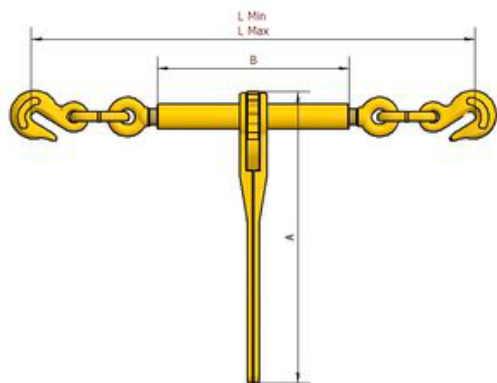

Чертеж

МАГАЗИН
БАШ МАЙСТОРА®
ПРОФЕСИОНАЛНИ РЕШЕНИЯ