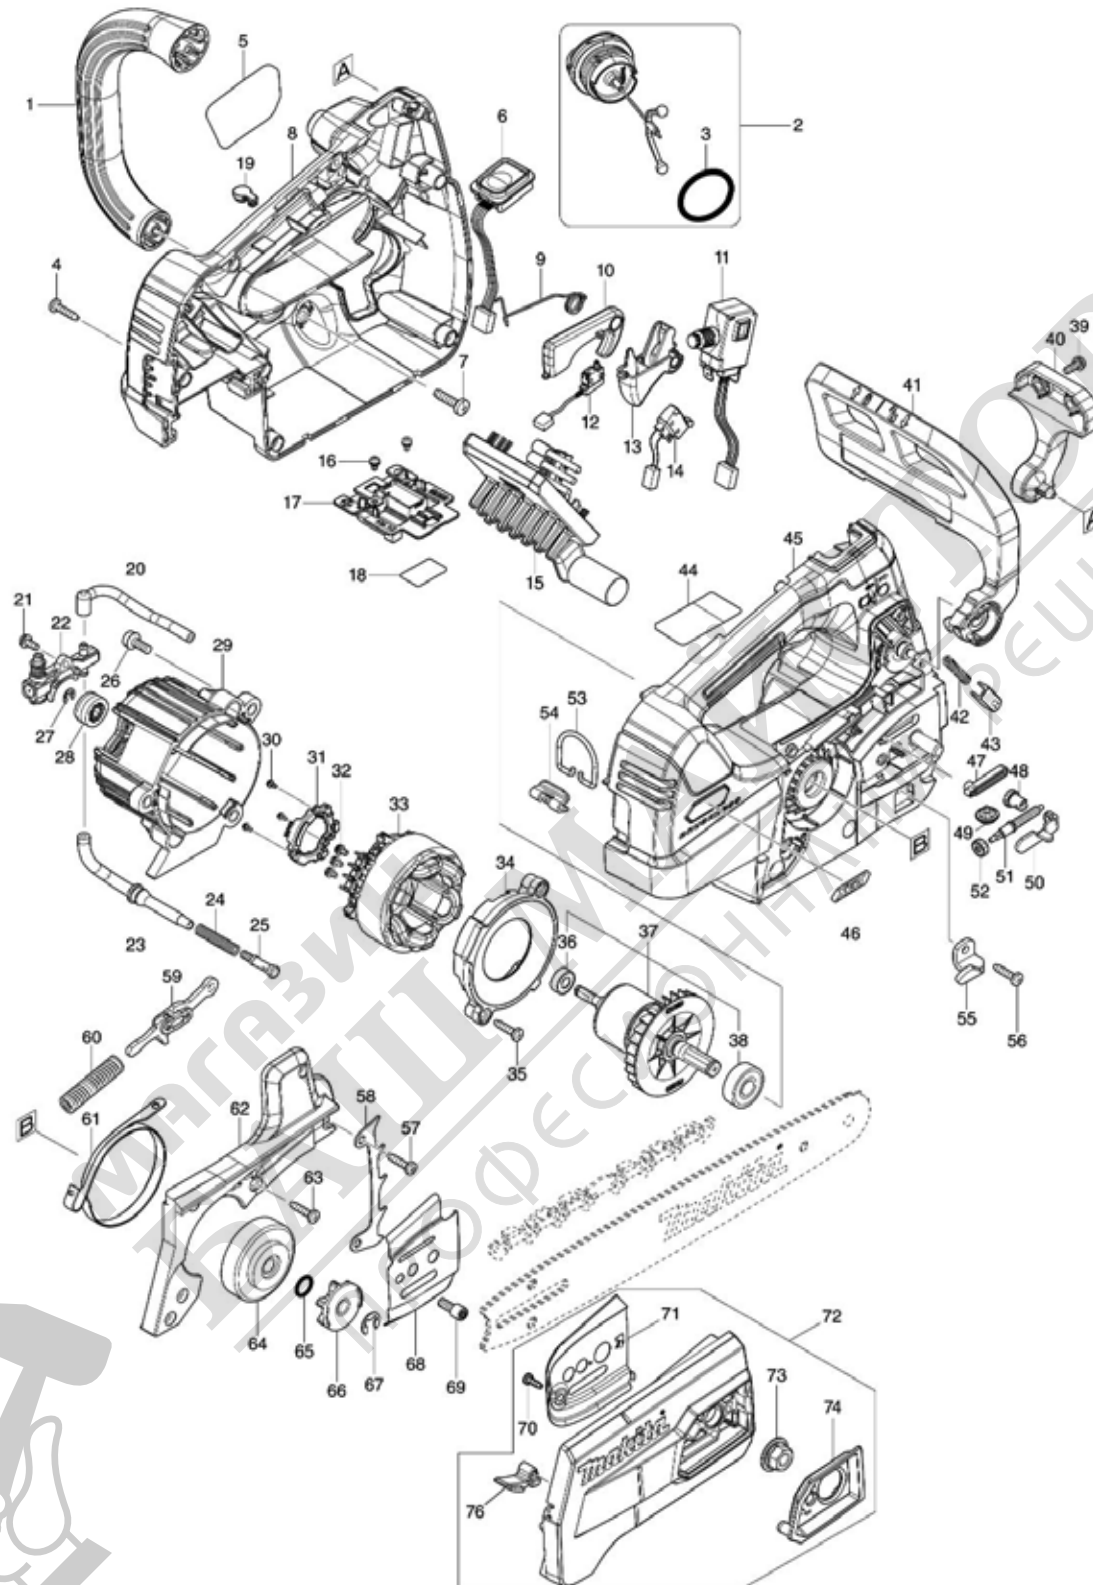

# Partdrawing for UC003GM101 - Kettingzaag

Model No. UC003G 300MM CORDLESS CHAIN SAW

# Partdrawing for UC003GM101 - Kettingzaag

Nr.	Part nr.	Name
001	413979-0	Handgreep UC002
002	122A77-2	Tankdop UC002G
003	213080-9	O-Ring 29,5Mm A
004	266326-2	Tap Schroef 4X18mm P
005	8041P3-2	Naamplaat UC003G
006	141G07-0	Schakelcircuit UC002G
006C10	810D46-0	Label A/U AS1925
007	266420-0	Schroef 4X20 Hr2811
008	183U56-5	Motorhuiset UC002G
008C10	263005-3	Rubber Pen 6 AC320H P
009	232713-7	Borgveer 10 UC002G
010	413987-1	Hendel UC002G
011	650011-1	Schakelaar UC002G
012	632L49-0	Schakelaar DUC254Z
013	459282-5	Schakelhendel UC002G
014	632L48-2	Schakelaar DUC254Z
015	620F70-5	Controller UC002G
015C10	688131-1	Lijn Filter Hm1810
016	652031-1	Schroef M3X6
017	632S63-8	Circuitunit UC002G
018	8110V6-5	Label serienr UC003G
019	422467-6	Afdekkap DUC353Z
020	422764-0	Olieslang 3x85mm UC002G
021	911113-1	Schroef 4X10
022	142156-4	Oliepomp Es-Serie
023	422765-8	Olieslang 3x109mm UC002G
024	231975-4	Drukveer Dcs230T
025	452666-6	Zuigkop DUC355/EA3201S A
026	911218-7	MET.SCHROEF PH M5X14MM CK P
027	961011-9	Stopring E-4
028	226884-0	Wormtandwiel DUC353Z
029	413904-1	Motorhuis UC002G
030	652093-9	Met.schr. M2x5mm RS002G
031	620F73-9	Sensor UC002G
032	652069-6	Kruiskop Schroef M3X6
033	629A85-9	Veld UC002G
034	413980-5	Tussenplaat UC002G
035	266326-2	Tap Schroef 4X18mm P
036	210026-6	Kogellager 696ZZ A
037	519710-3	Anker assy UC002G
038	210059-1	Kogellager hoog T LM004 P
039	911118-1	Schroef 4X12 P
040	413907-5	Beschermkap UC002G
041	141E58-1	Beschermkap UC002G
041C10	8042N8-4	Label waarschuw UC002G
042	232714-5	Drukveer 3 UC002G