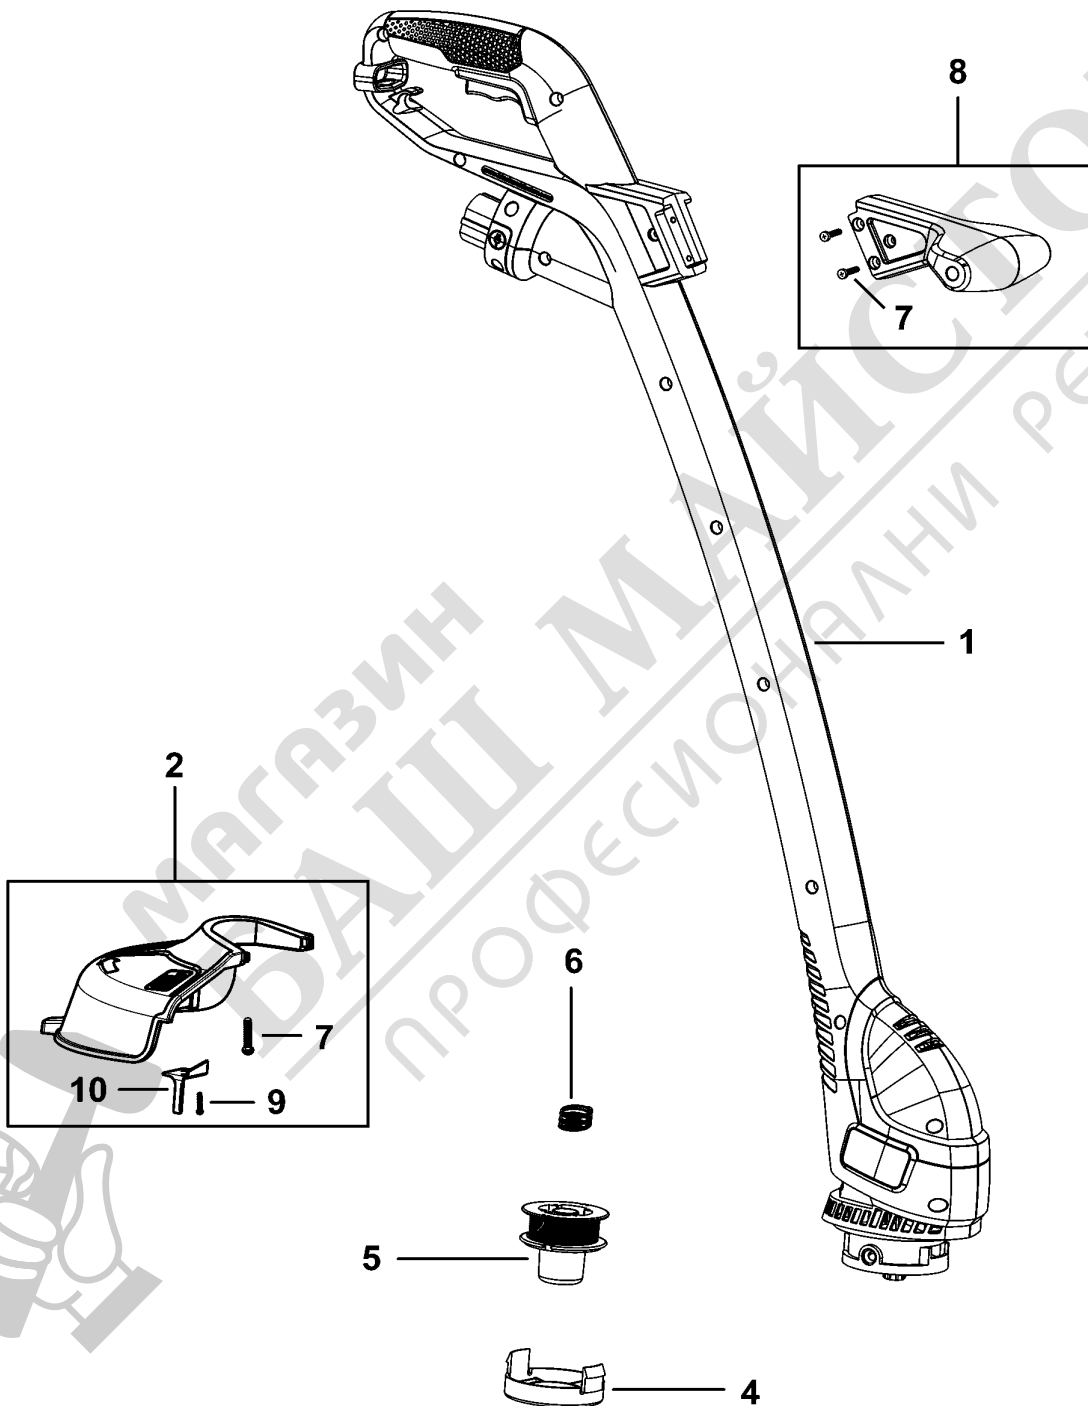

GL360 STRING TRIMMER 1

Partial support - Only parts shown available
Nur die aufgeführten teile sind lieferbar
Reparation partielle - Seules les pieces indiquees sont disponibles
Supporto parziale - Sono disponibili soltanto le parti evidenziate
Solo estan disponibles las peizas listadas
So se encontram disponiveis as pecas listadas
Gedeeltelijke ondersteuning - alleen de getoonde onderdelen
zijn beschikbaar

Parts List for GL360 STRING TRIMMER 1

Item	Part Number	Qty	Part Description	General Description	Other Info	Repair Inst	Markets
1	000000-05	1	PARTIAL SUPPORT - ONLY PARTS L			No	QS
2	90561370	1	GUARD SA	25 CM		No	QS
4	682378-02	1	COVER			No	
5	90570177	1	SPOOL SA	A6226-XJ		No	
6	682235-00	1	SPRING			No	
7	90563260	3	SCREW			No	
8	90566427	1	HANDLE SA			No	
9	681914-00	2	SCREW	No 4 x 20		No	
10	90559116	1	BLADE			No	